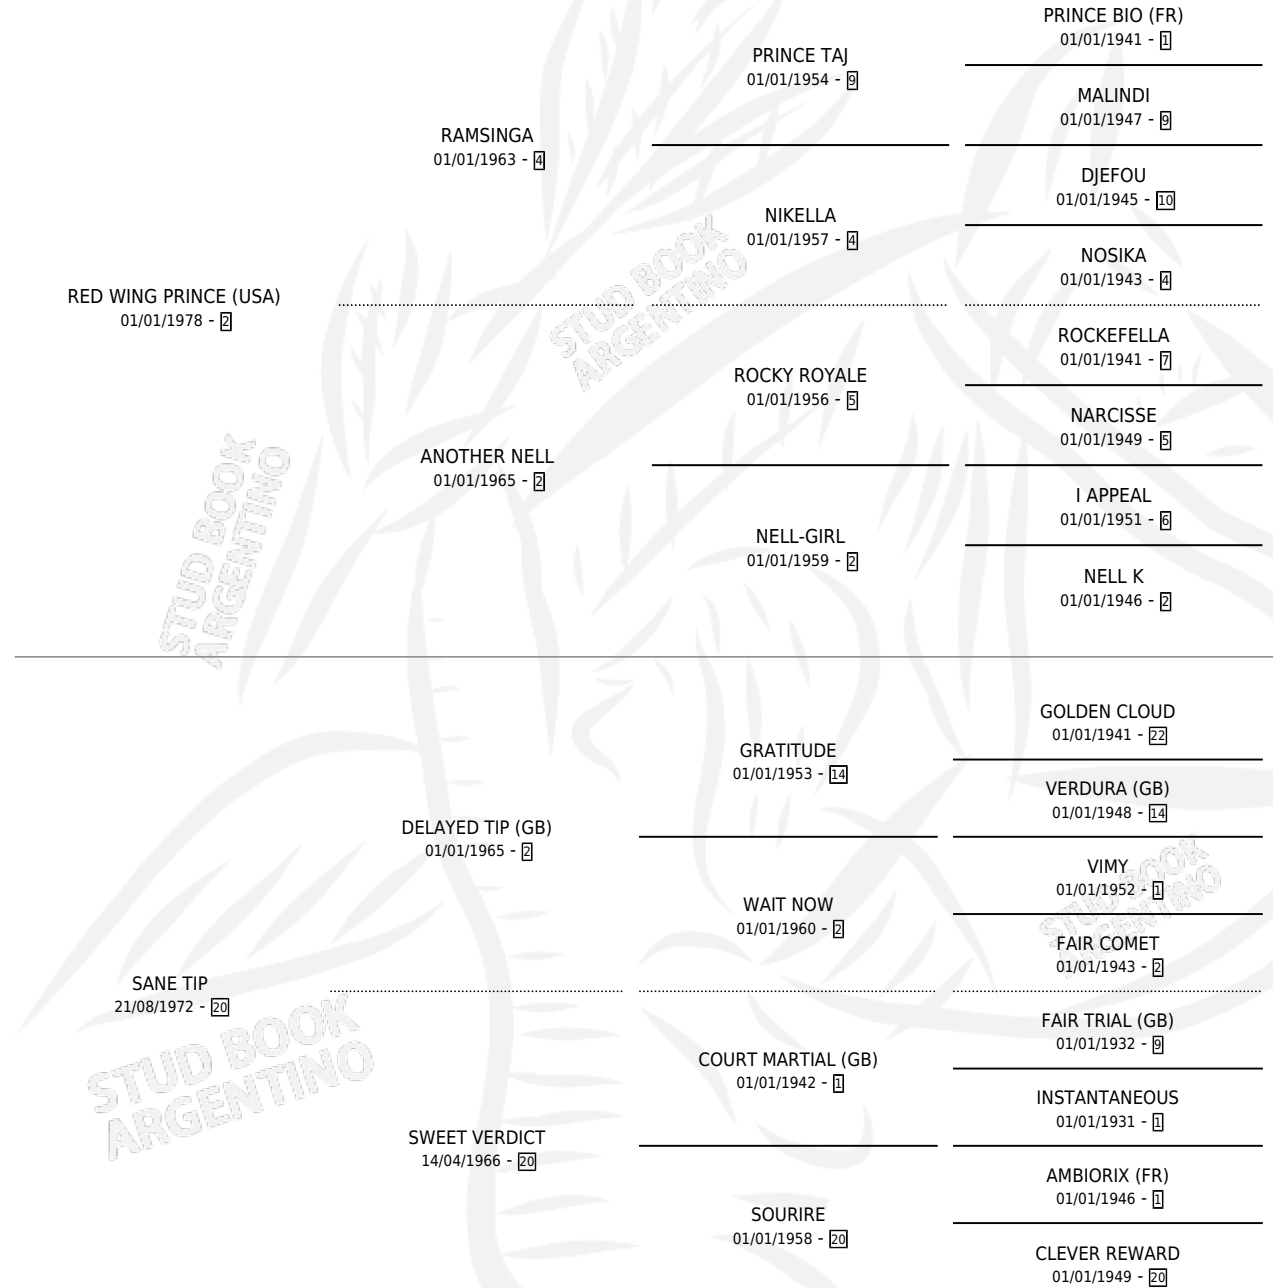

# WIMPY

por **RED WING PRINCE (USA)** y **SANE TIP** por **DELAYED TIP (GB)**

Argentina · Macho · Zaino Doradillo · SP · 03/08/1985  
Familia 20-b · Volumen 32

## ESTADO

TIPIFICACIÓN SANGUÍNEA	X
TIPIFICACIÓN POR ADN	X
PASAPORTE	X
IDENTIFICACIÓN POR MICROCHIP	X
REPRODUCTOR	X

**Lugar de nacimiento:** Campo particular  
**Criador:** Fernandez Rostello Oscar Francisco

## PEDIGREE

**EXPORTACIÓN / IMPORTACIÓN**

FECHA	MOVIMIENTO	PAÍS
01/07/1990	EXPORTADO	PUERTO RICO

~

**CAMPAÑA**

Solo carreras oficiales de Argentina