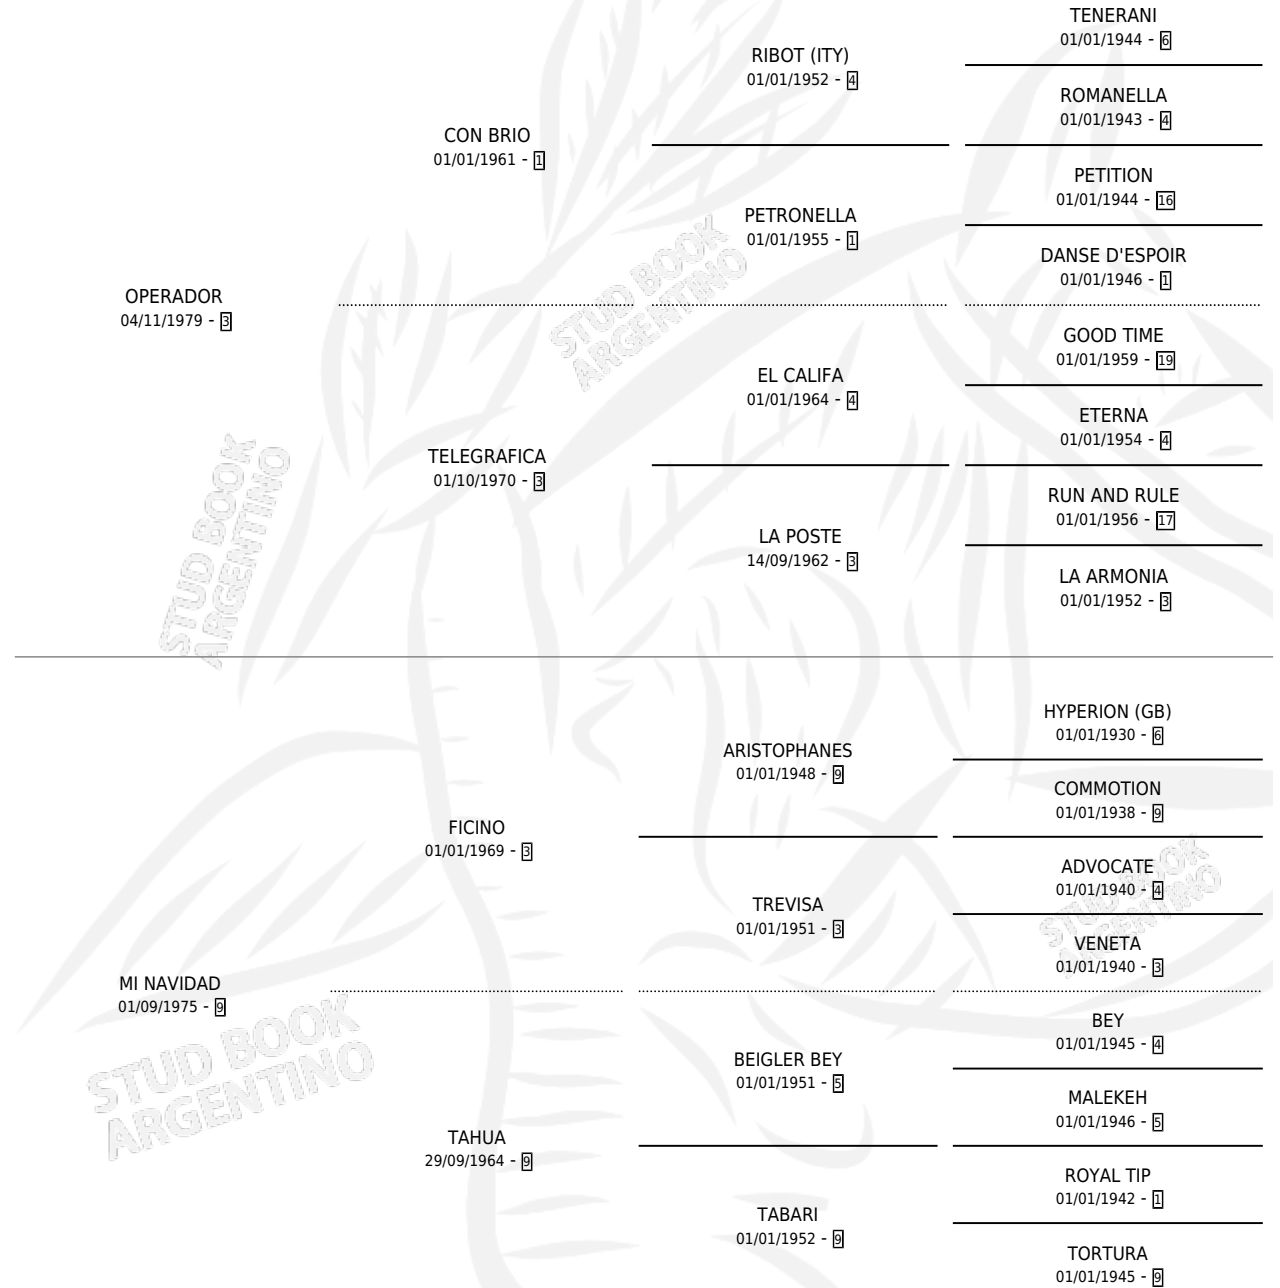

MANTOVANELLA

por OPERADOR y MI NAVIDAD por FICINO

Argentina · Hembra · Zaino Colorado · SP · 26/08/1985
Familia 9 · Volumen 32

ESTADO

TIPIFICACIÓN SANGUÍNEA	X
TIPIFICACIÓN POR ADN	X
PASAPORTE	X
IDENTIFICACIÓN POR MICROCHIP	X
REPRODUCTOR	X

Lugar de nacimiento: Campo particular

Criador: Sin dato

PEDIGREE

MANTOVANELLA

Datos oficiales del Stud Book Argentino

Documento generado el 05/05/2026

studbook.org.ar