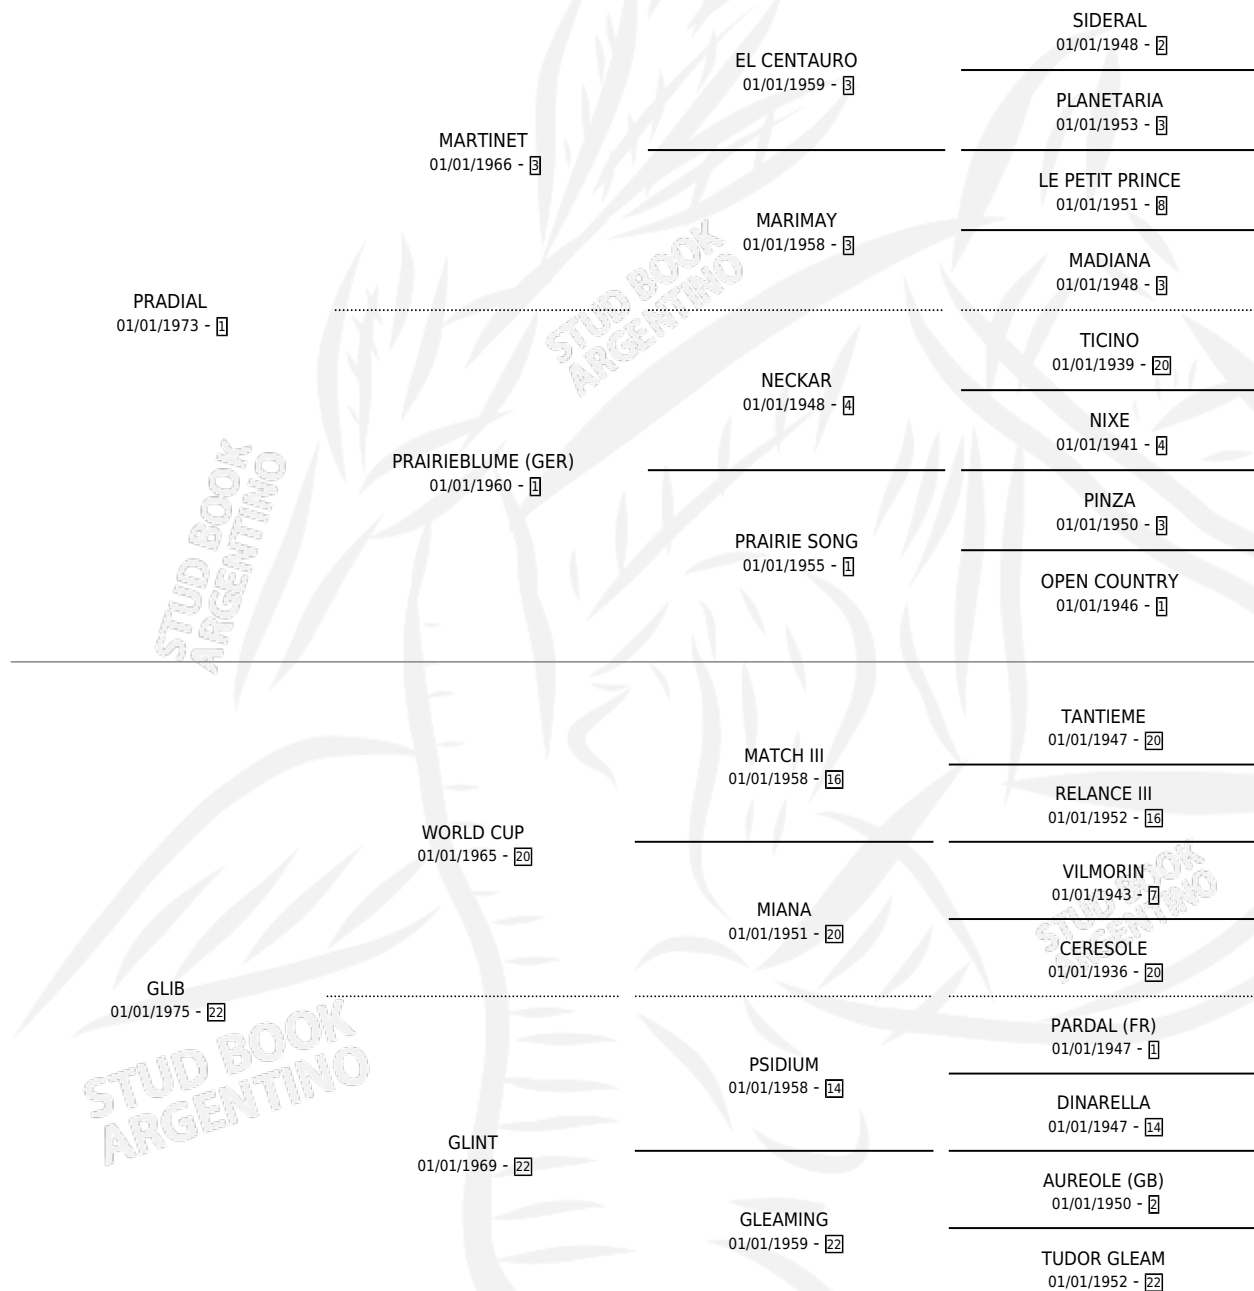

GUADAÑA DIAL

por PRADIAL y GLIB por WORLD CUP

Argentina · Hembra · Zaino Doradillo · SP · 30/08/1985
Familia 22-d · Volumen 32

ESTADO

TIPIFICACIÓN SANGUÍNEA	X
TIPIFICACIÓN POR ADN	X
PASAPORTE	X
IDENTIFICACIÓN POR MICROCHIP	X
REPRODUCTOR	X

Lugar de nacimiento:

Criador: Asociacion Cooperativa De Criadores De Caballos De Carrera

PEDIGREE