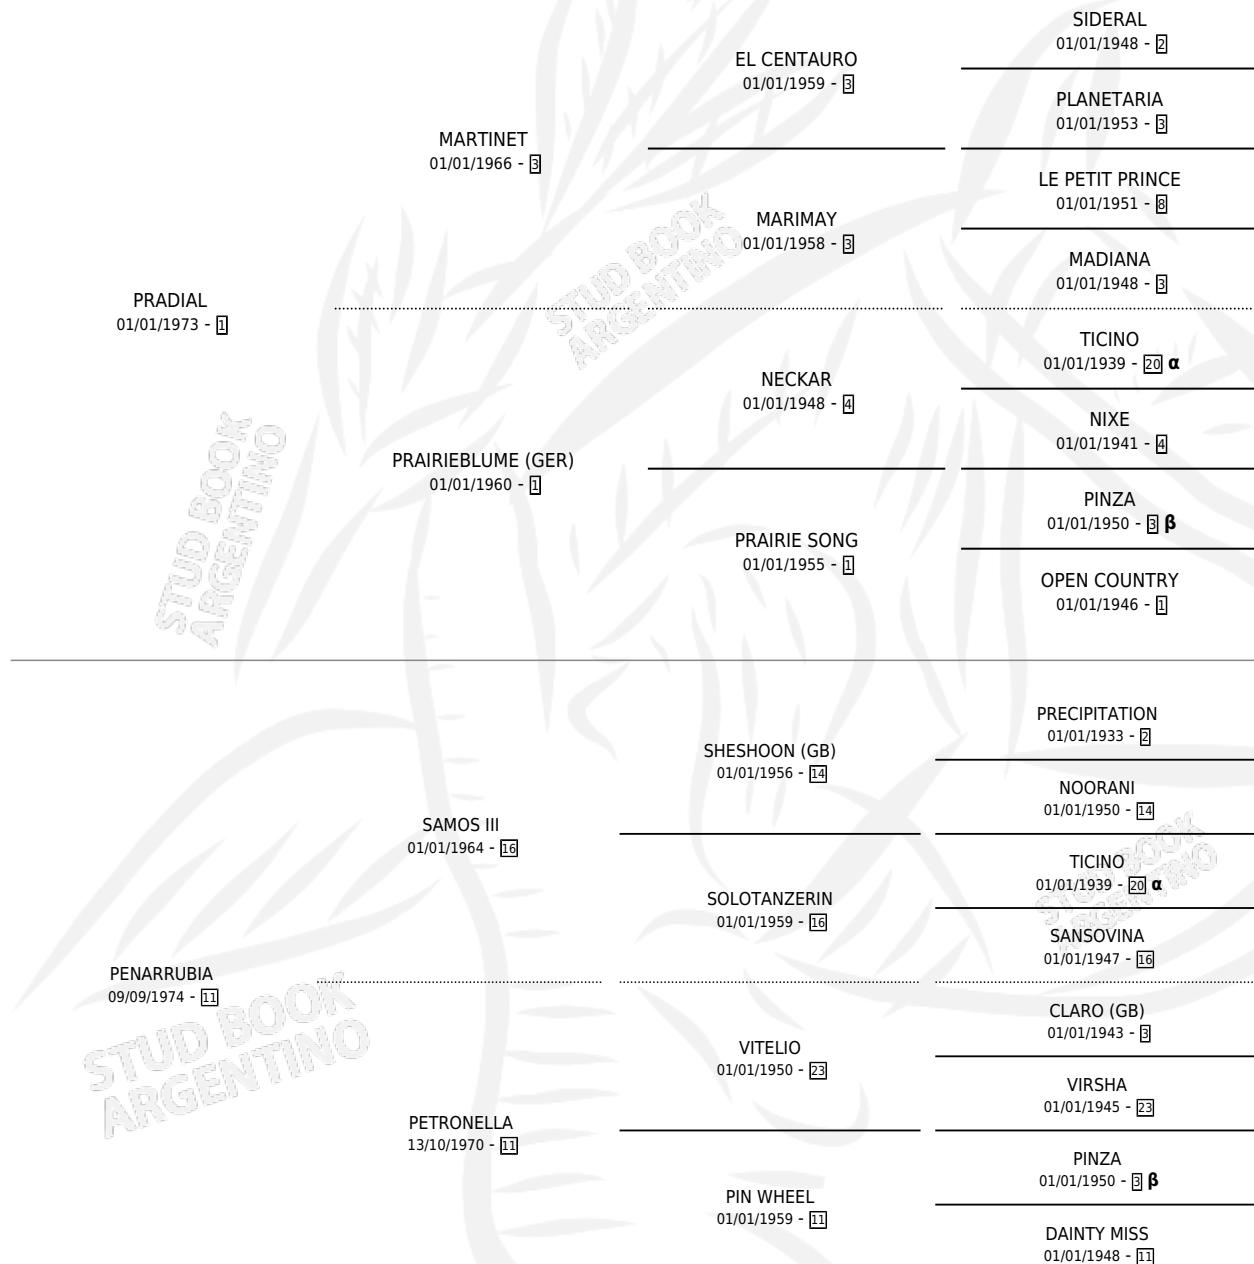

PINK DIAL

por PRADIAL y PENARRUBIA por SAMOS III

Argentina · Hembra · Zaino · SP · 16/08/1985
Familia 11-e · Volumen 32

ESTADO

TIPIFICACIÓN SANGUÍNEA	X
TIPIFICACIÓN POR ADN	X
PASAPORTE	X
IDENTIFICACIÓN POR MICROCHIP	X
REPRODUCTOR	X

Lugar de nacimiento: La Biznaga

Criador: Sin dato

PEDIGREE

INBREEDING : α, β

PINK DIAL

Datos oficiales del Stud Book Argentino

Documento generado el 05/05/2026

studbook.org.ar