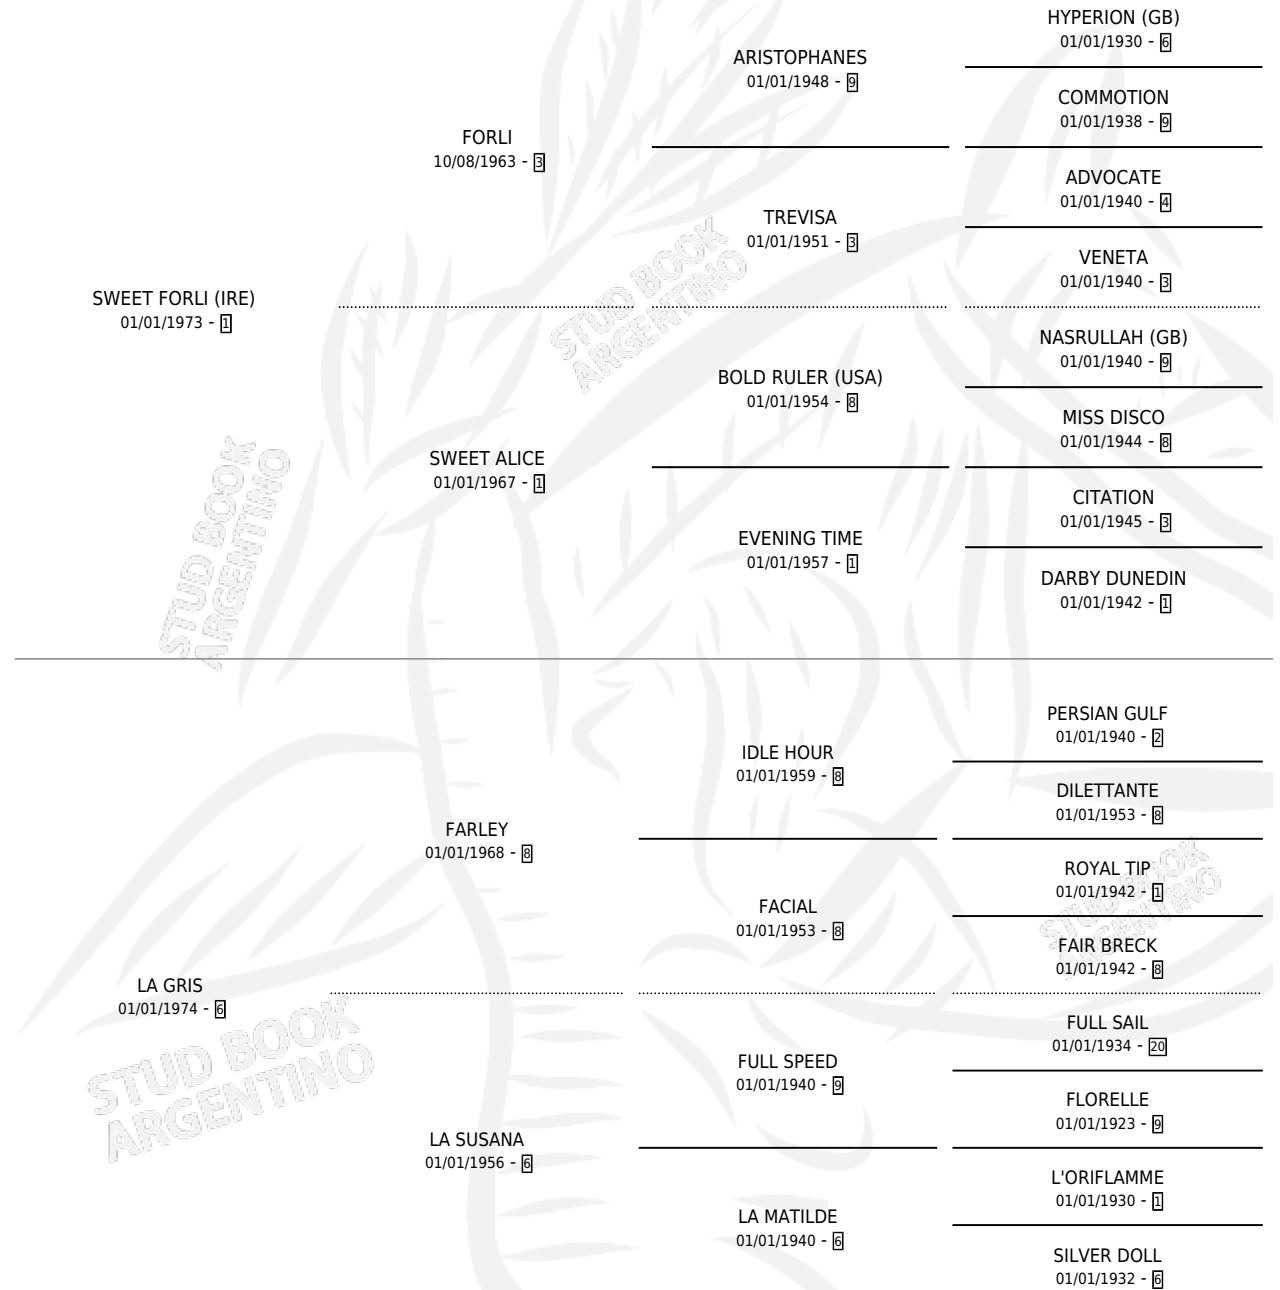

MACAYA

por SWEET FORLI (IRE) y LA GRIS por FARLEY

Argentina · Macho · Zaino · SP · 06/08/1985
Familia 6-a · Volumen 32

ESTADO

TIPIFICACIÓN SANGUÍNEA	X
TIPIFICACIÓN POR ADN	X
PASAPORTE	X
IDENTIFICACIÓN POR MICROCHIP	X
REPRODUCTOR	X

Lugar de nacimiento: Los Olivos

Criador: Sin dato

PEDIGREE

MACAYA

Datos oficiales del Stud Book Argentino

Documento generado el 23/04/2026

studbook.org.ar