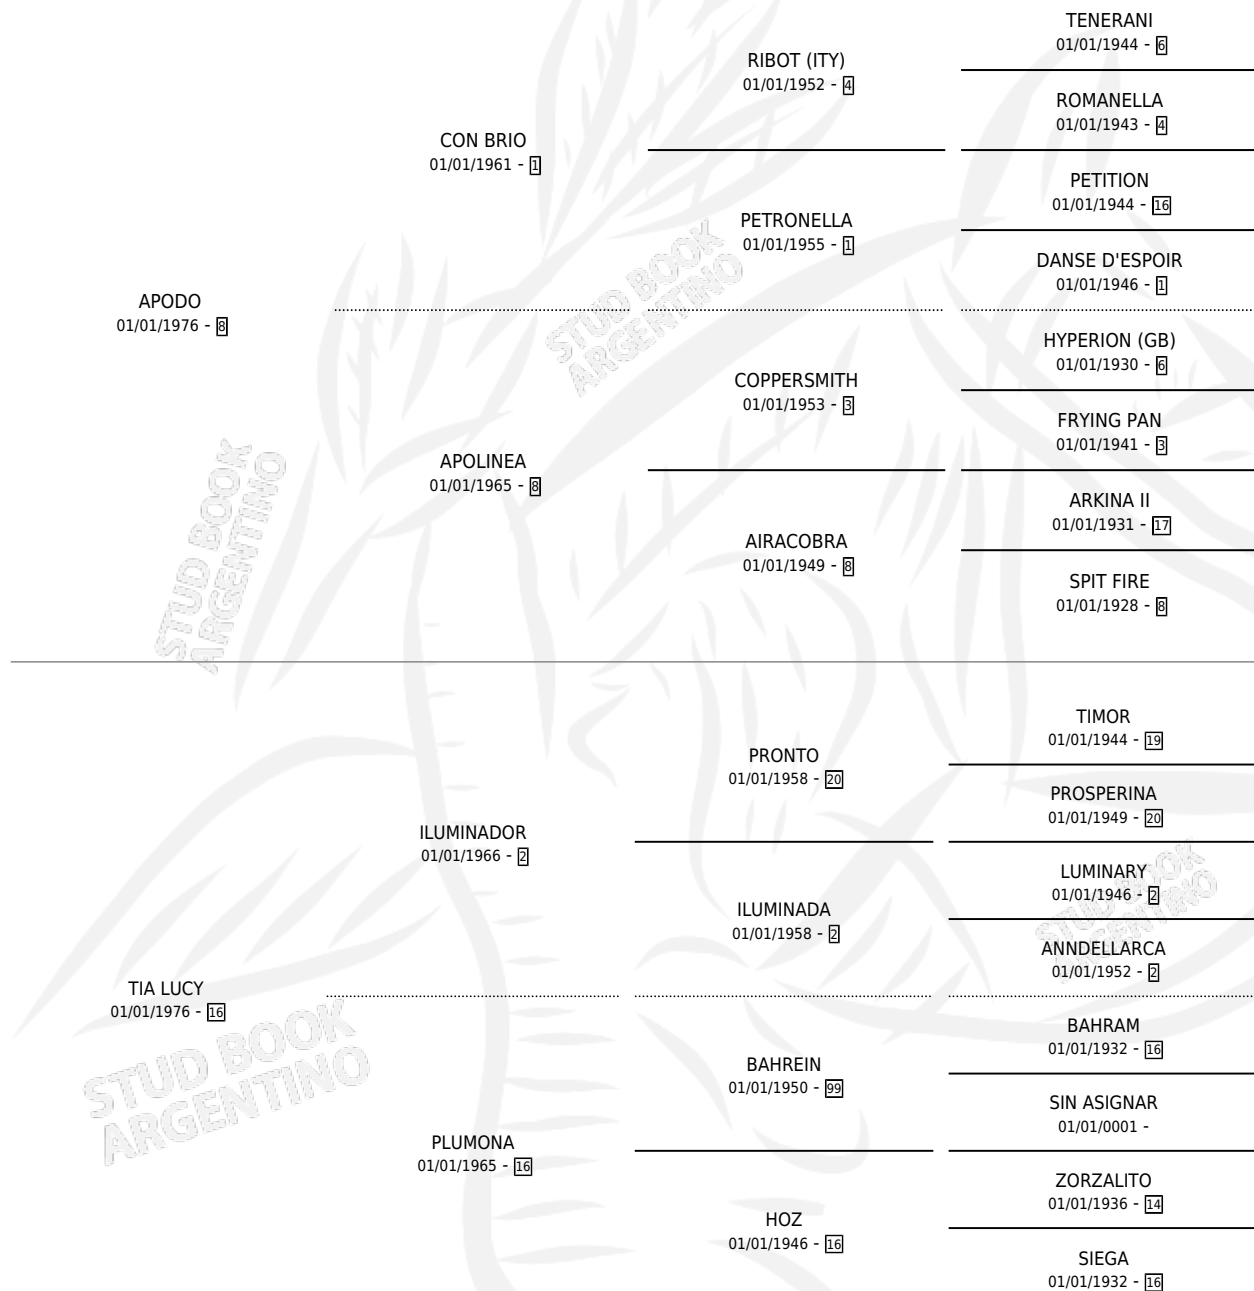

APOCADA

por APODO y TIA LUCY por ILUMINADOR

Argentina · Hembra · Alazan · SP · 27/08/1985
Familia 16-e · Volumen 32

ESTADO

| | |
|------------------------------|---|
| TIPIFICACIÓN SANGUÍNEA | X |
| TIPIFICACIÓN POR ADN | X |
| PASAPORTE | X |
| IDENTIFICACIÓN POR MICROCHIP | X |
| REPRODUCTOR | X |

Lugar de nacimiento: Los Retiros

Criador: Sin dato

PEDIGREE

APOCADA

Datos oficiales del Stud Book Argentino

Documento generado el 02/05/2026

studbook.org.ar