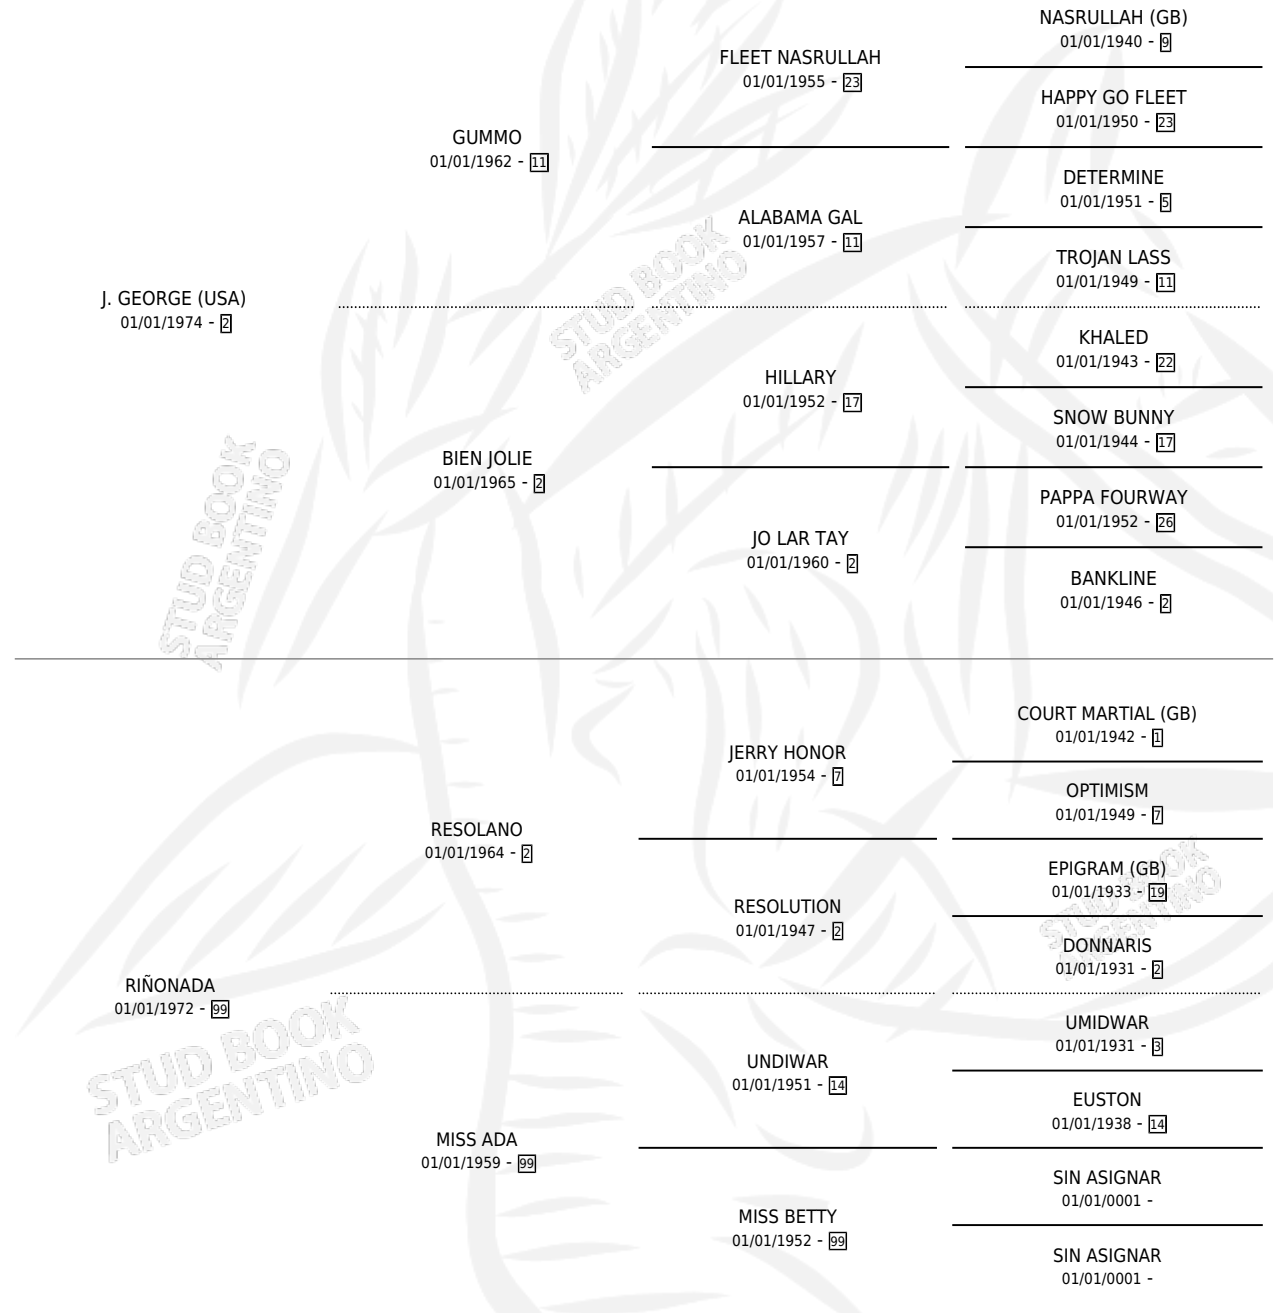

PAPERO GEORGE

por J. GEORGE (USA) y RIÑONADA por RESOLANO

Argentina · Macho · Zaino · SP · 23/08/1985
Familia 99 · Volumen 32

ESTADO

TIPIFICACIÓN SANGUÍNEA	✓
TIPIFICACIÓN POR ADN	✓
PASAPORTE	X
IDENTIFICACIÓN POR MICROCHIP	X
REPRODUCTOR	✓

Lugar de nacimiento: Los Nogales

Criador: Sin dato

~

HIJOS

	MACHOS	HEMBRAS
11 NACIERON	6	5
8 CORRIERON	4	4
1 GANARON	1	0
0 GANADORES CL	0 GANADORES GR	0 GANADORES G1

PEDIGREE

CAMPAÑA

Solo carreras oficiales de Argentina