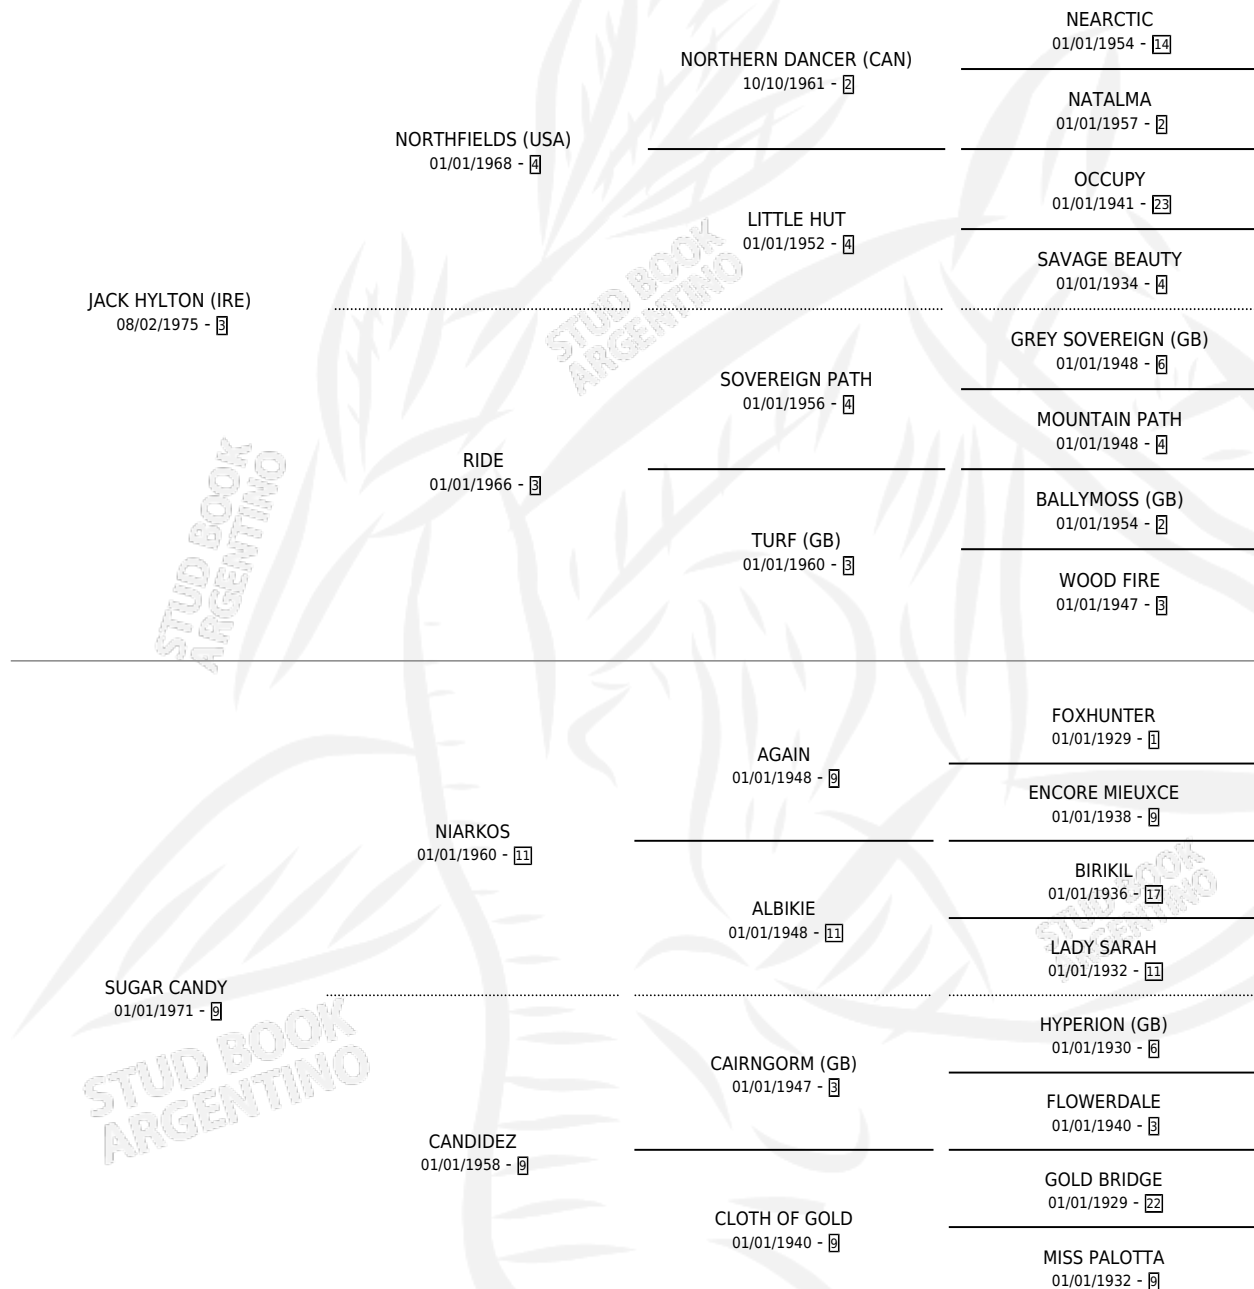

DEBORAH JACK

por JACK HYLTON (IRE) y SUGAR CANDY por NIARKOS

Argentina · Hembra · Alazan · SP · 24/08/1985
Familia 9-c · Volumen 32

ESTADO

TIPIFICACIÓN SANGUÍNEA	✓
TIPIFICACIÓN POR ADN	X
PASAPORTE	X
IDENTIFICACIÓN POR MICROCHIP	X
REPRODUCTOR	✓

Lugar de nacimiento: Los Robles

Criador: La Madrugada

~

HIJOS

	MACHOS	HEMBRAS
7 NACIERON	3	4
3 CORRIERON	2	1
1 GANARON	0	1
0 GANADORES CL	0 GANADORES GR	0 GANADORES G1

PEDIGREE