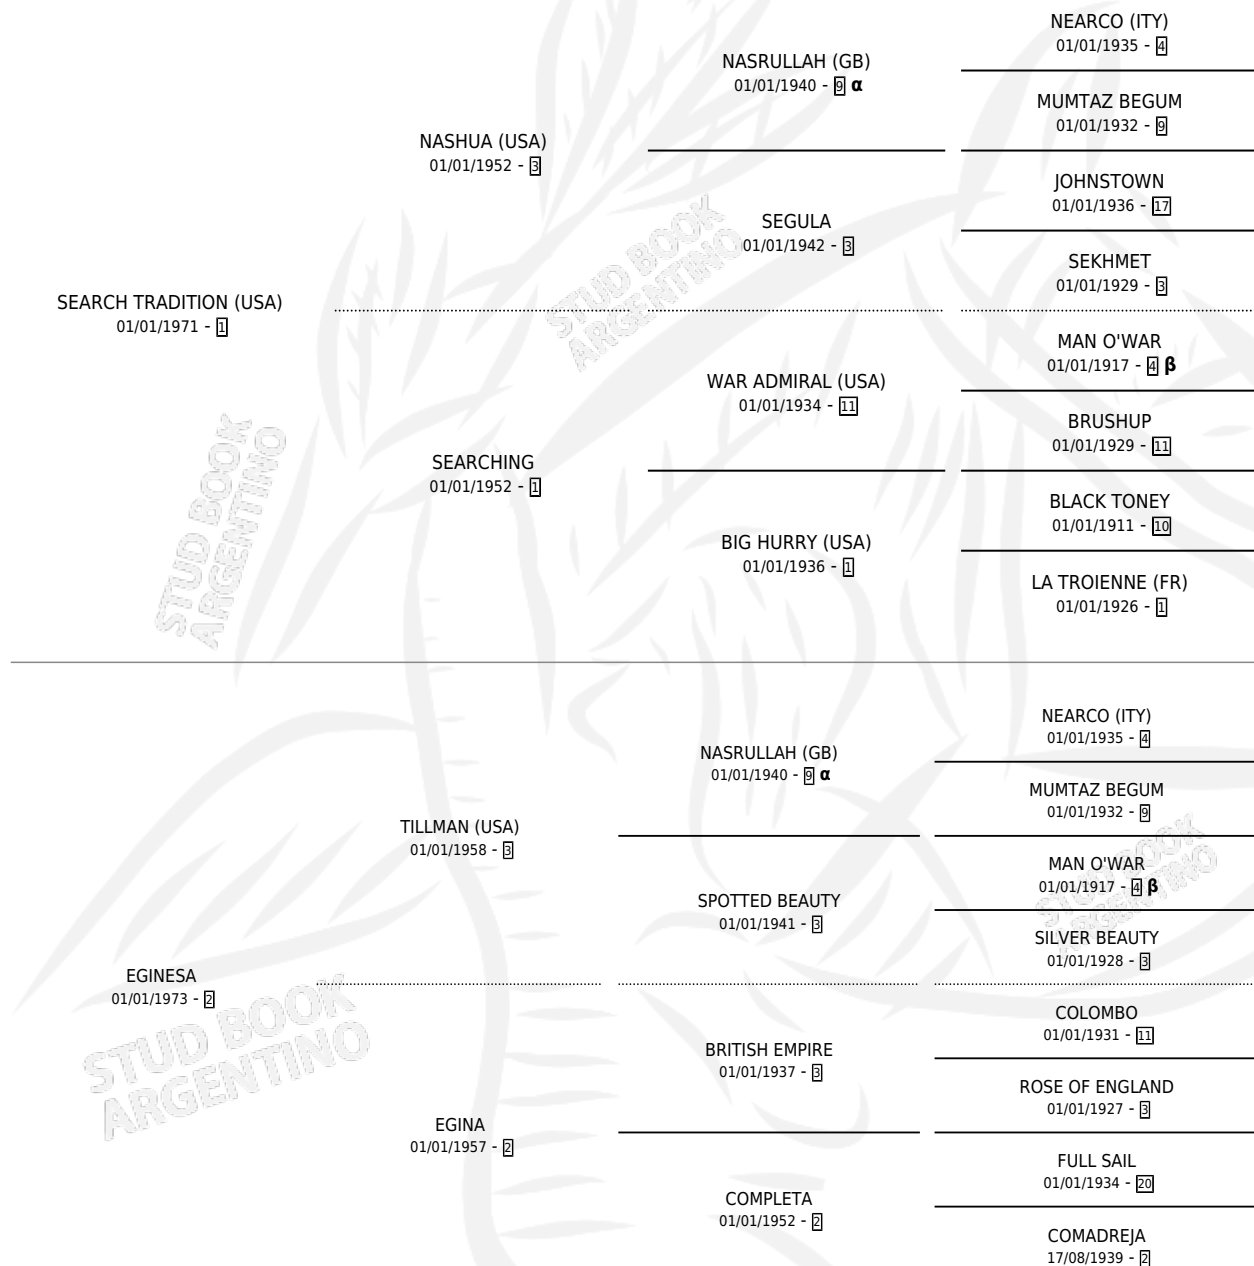

EGINESO

por **SEARCH TRADITION (USA)** y **EGINESA** por **TILLMAN (USA)**

Argentina · Macho · Tordillo · SP · 29/08/1985
Familia 2-h · Volumen 32

ESTADO

TIPIFICACIÓN SANGUÍNEA	✓
TIPIFICACIÓN POR ADN	X
PASAPORTE	X
IDENTIFICACIÓN POR MICROCHIP	X
REPRODUCTOR	✓

Lugar de nacimiento: San Javier
Criador: Sin dato

~

HIJOS

	MACHOS	HEMBRAS
15 NACIERON	8	7
SIN ACTUACIONES		

PEDIGREE

INBREEDING : **α,β**