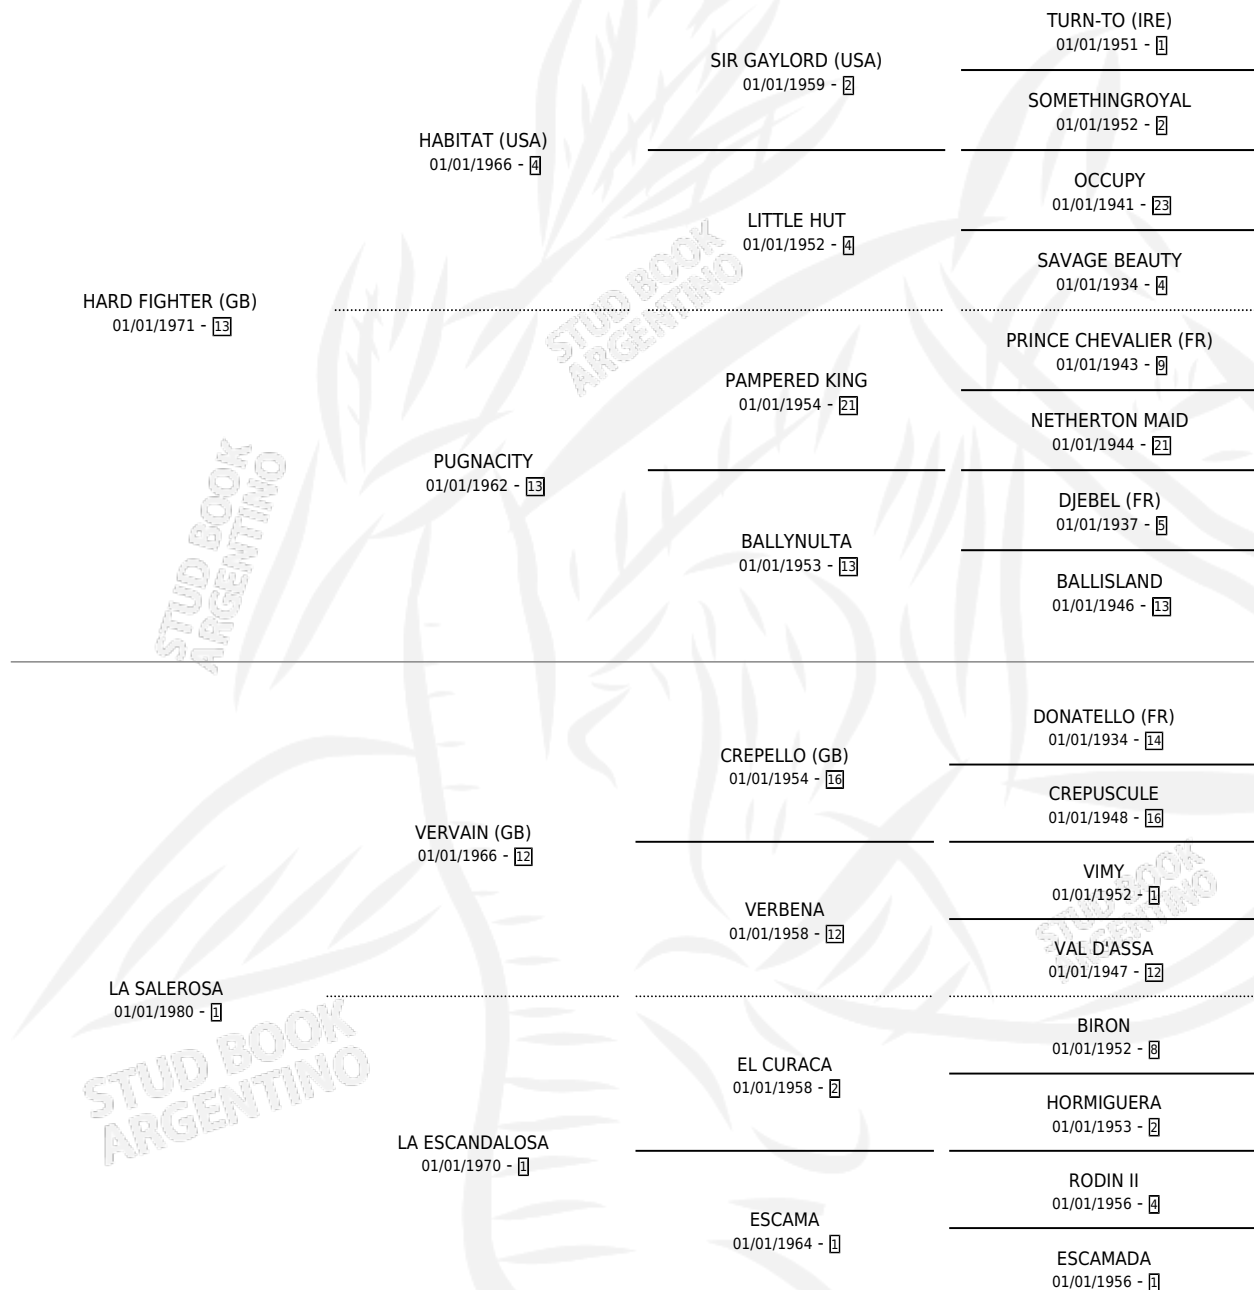

HARD DOLL

por **HARD FIGHTER (GB)** y **LA SALEROSA** por **VERVAIN (GB)**

Argentina · Hembra · Alazan Tostado · SP · 04/08/1985
Familia 1-e · Volumen 32

ESTADO

TIPIFICACIÓN SANGUÍNEA	X
TIPIFICACIÓN POR ADN	X
PASAPORTE	X
IDENTIFICACIÓN POR MICROCHIP	X
REPRODUCTOR	X

Lugar de nacimiento: El Malacate

Criador: Sin dato

PEDIGREE

HARD DOLL

Datos oficiales del Stud Book Argentino

Documento generado el 06/05/2026

studbook.org.ar