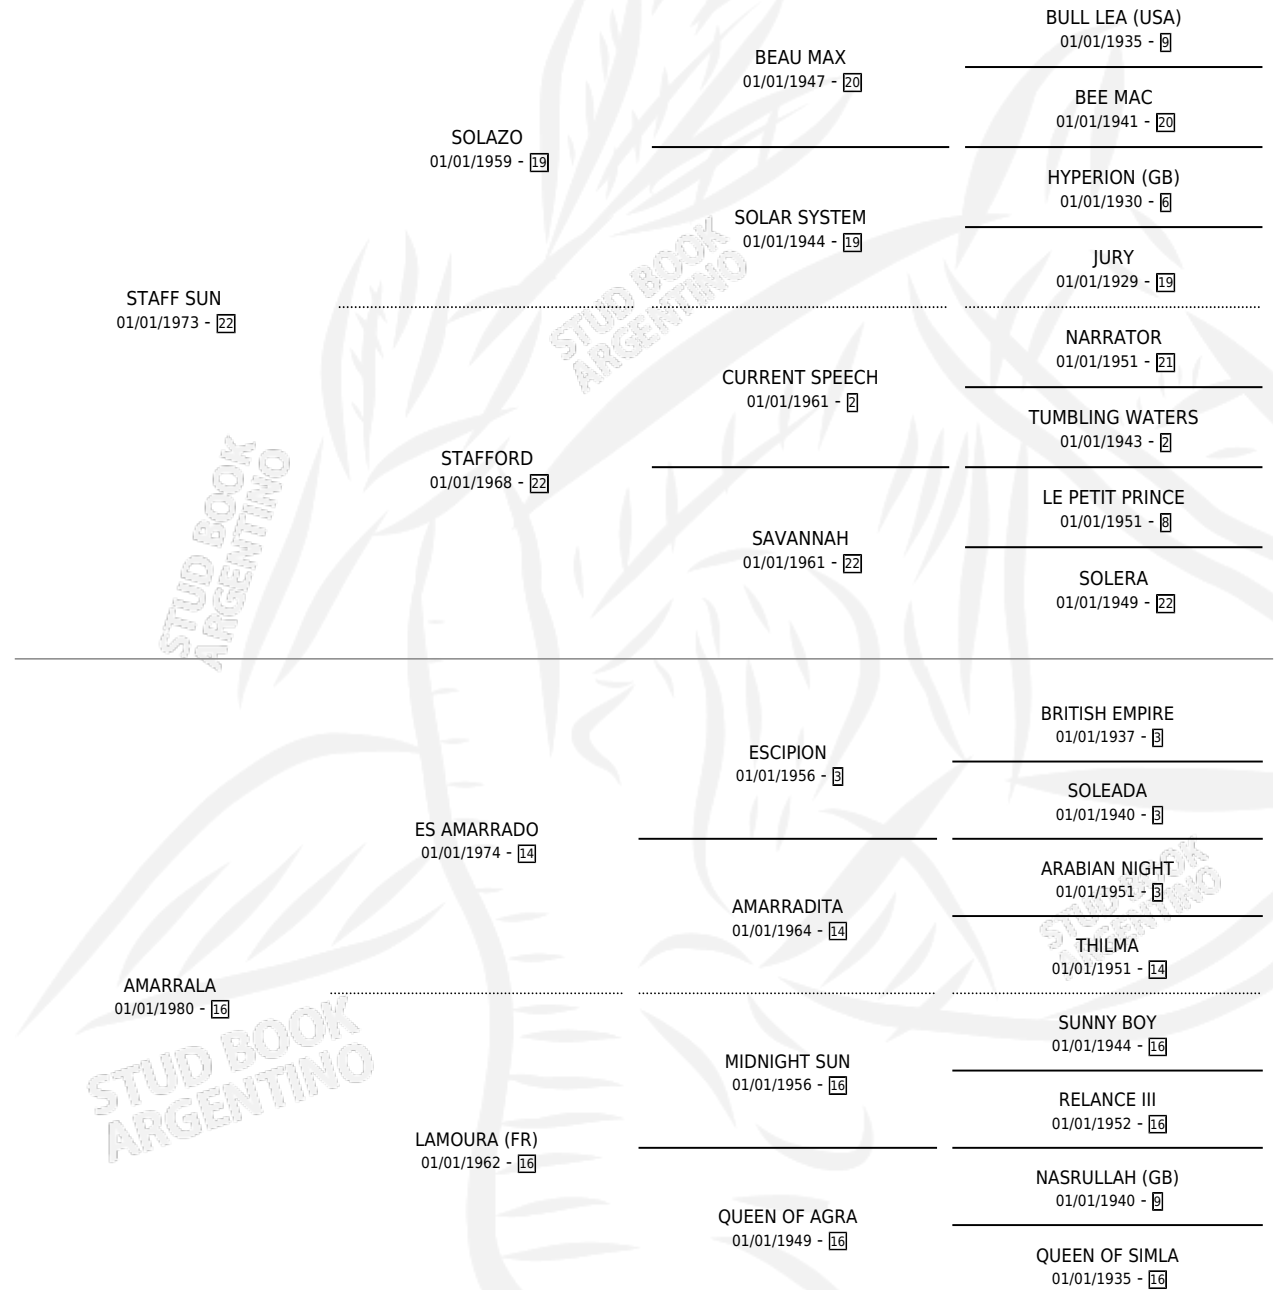

GRAN STAFF

por STAFF SUN y AMARRALA por ES AMARRADO

Argentina · Hembra · Zaino · SP · 08/09/1985
Familia 16-h · Volumen 32

ESTADO

TIPIFICACIÓN SANGUÍNEA	X
TIPIFICACIÓN POR ADN	X
PASAPORTE	X
IDENTIFICACIÓN POR MICROCHIP	X
REPRODUCTOR	X

Lugar de nacimiento: El Casco

Criador: Sin dato

PEDIGREE

GRAN STAFF

Datos oficiales del Stud Book Argentino

Documento generado el 14/05/2026

studbook.org.ar