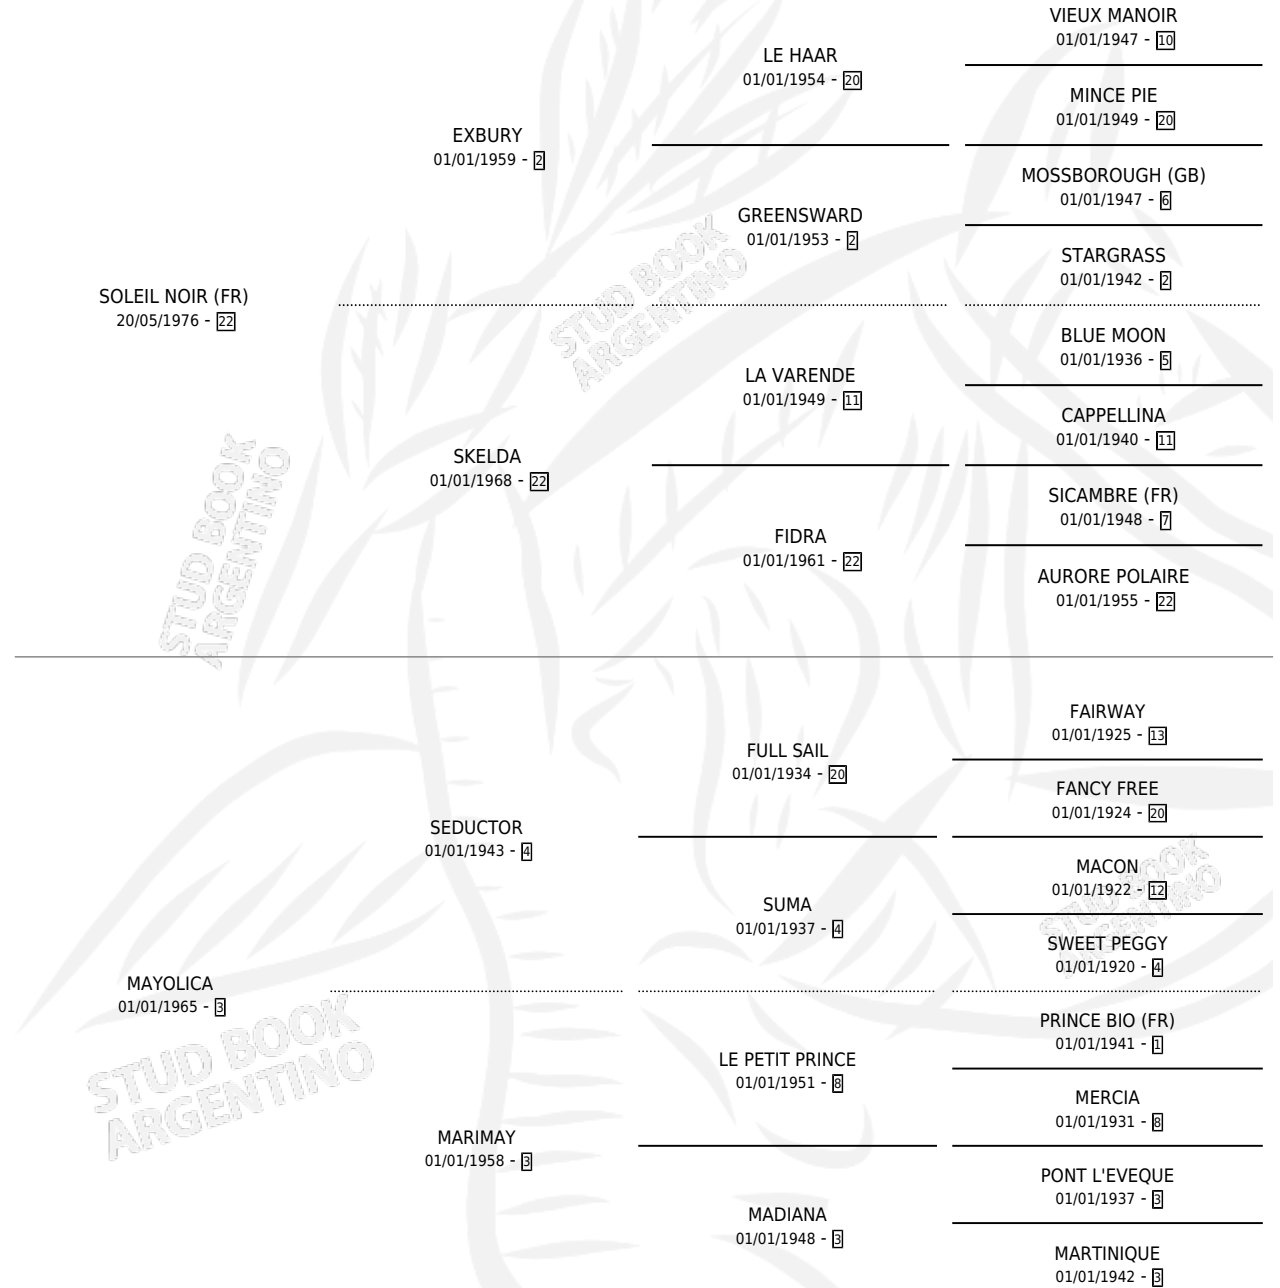

SOLEIL SOLEIL

por SOLEIL NOIR (FR) y MAYOLICA por SEDUCTOR

Argentina · Hembra · Alazan · SP · 29/08/1985
Familia 3-d · Volumen 32

ESTADO

TIPIFICACIÓN SANGUÍNEA	✓
TIPIFICACIÓN POR ADN	X
PASAPORTE	X
IDENTIFICACIÓN POR MICROCHIP	X
REPRODUCTOR	✓

Lugar de nacimiento: El Candil

Criador: Sin dato

~

HIJOS

	MACHOS	HEMBRAS
5 NACIERON	3	2
5 CORRIERON	3	2
2 GANARON	0	2
0 GANADORES CL	0 GANADORES GR	0 GANADORES G1

PEDIGREE