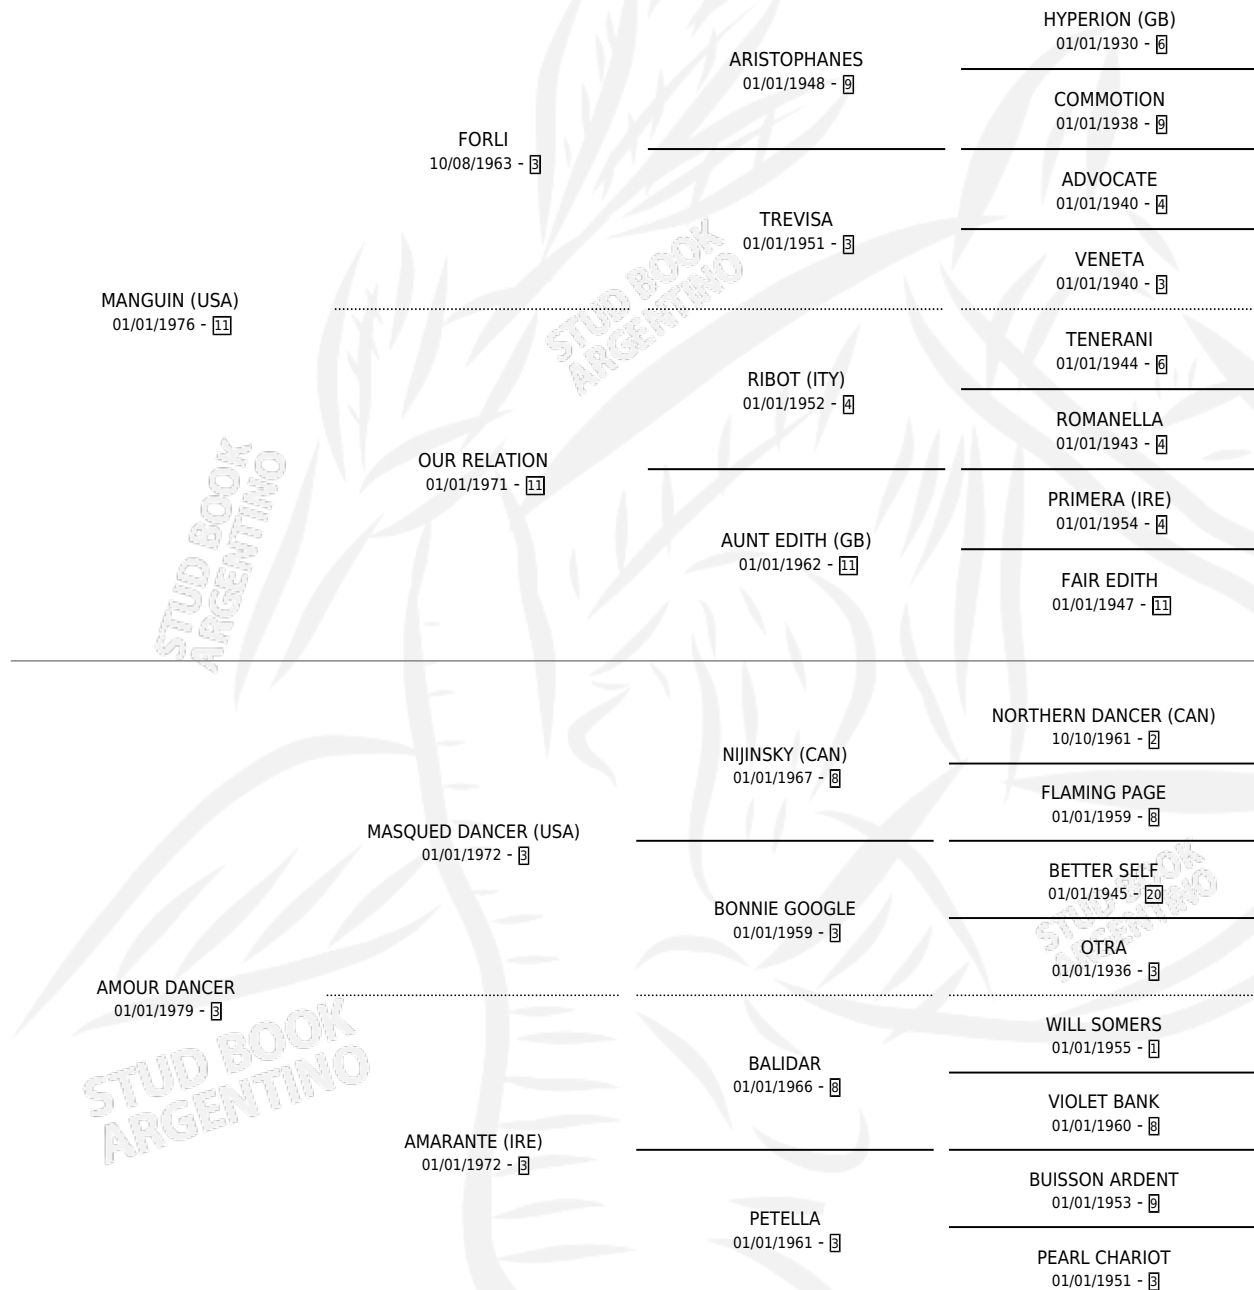

MANGUIN DANCER

por MANGUIN (USA) y AMOUR DANCER por MASQUED DANCER (USA)

Argentina · Macho · Zaino · SP · 05/08/1985
Familia 3-o · Volumen 32

ESTADO

TIPIFICACIÓN SANGUÍNEA	X
TIPIFICACIÓN POR ADN	X
PASAPORTE	X
IDENTIFICACIÓN POR MICROCHIP	X
REPRODUCTOR	X

Lugar de nacimiento: Firmamento

Criador: Firmamento

PEDIGREE