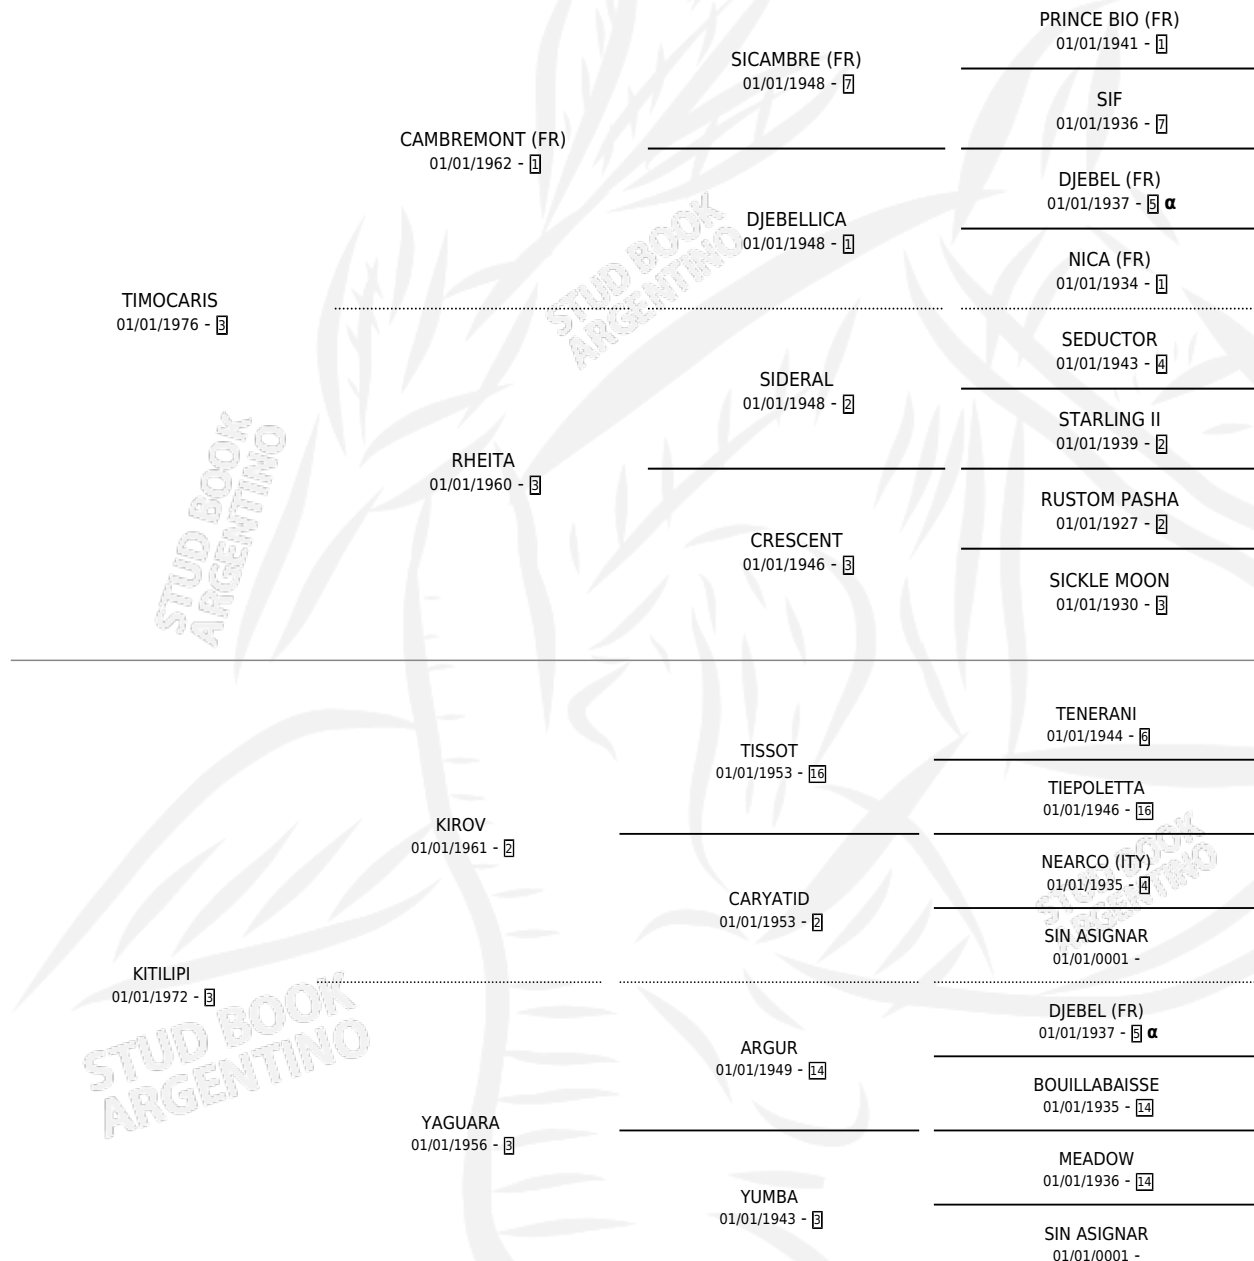

TIBERINA

por TIMOCARIS y KITILIPI por KIROV

Argentina · Hembra · Zaino Doradillo · SP · 12/08/1985
Familia 3-b · Volumen 32

ESTADO

TIPIFICACIÓN SANGUÍNEA	✓
TIPIFICACIÓN POR ADN	X
PASAPORTE	X
IDENTIFICACIÓN POR MICROCHIP	X
REPRODUCTOR	✓

Lugar de nacimiento: Ytacua

Criador: Sin dato

~

HIJOS

	MACHOS	HEMBRAS
5 NACIERON	2	3
2 CORRIERON	1	1
2 GANARON	1	1
0 GANADORES CL	0 GANADORES GR	0 GANADORES G1

PEDIGREE

INBREEDING : α

CAMPAÑA

Solo carreras oficiales de Argentina

POR EDAD

EDAD	CC	1°	2°	3°	4°	5°	NP	CLC	CLG	CLCG1	CLGG1	IMPORTE	GANANCIA / CC
4 AÑOS	3	1	0	1	0	0	1	0	0	0	0	\$0	\$0
TOTALES	3	1	0	1	0	0	1	0	0	0	0	\$0	\$0
%		33.3%	0.0%	33.3%	0.0%	0.0%	33.3%	0.0%	0.0%	0.0%	0.0%		