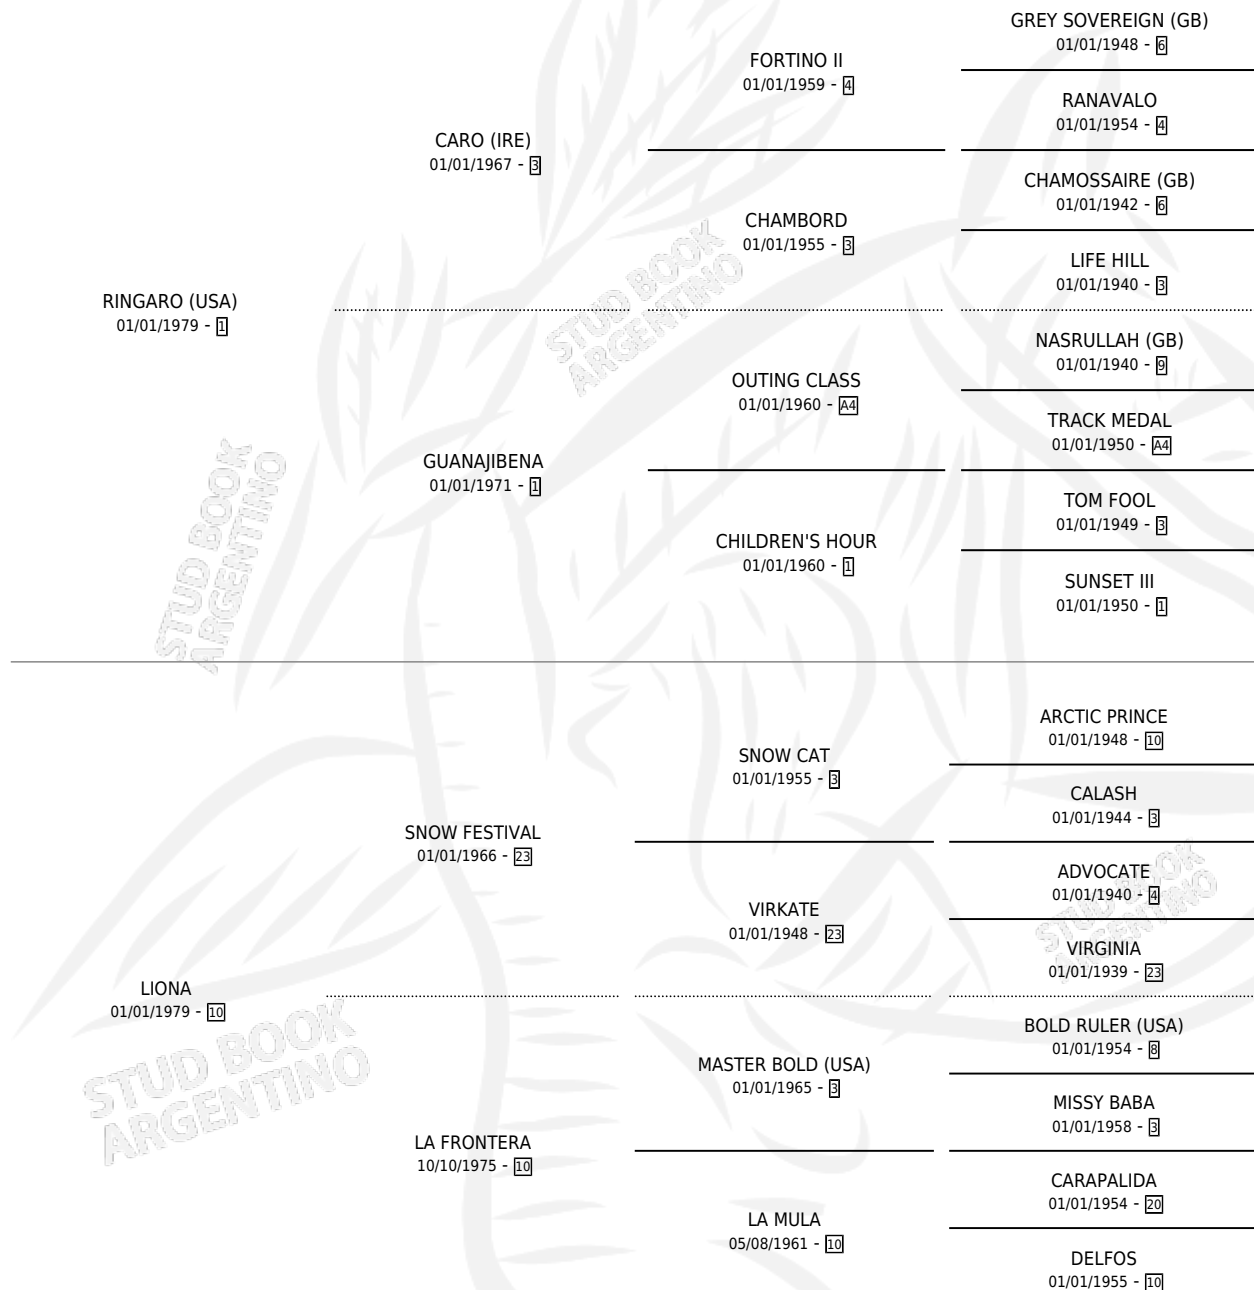

LOSS OR GAIN

por RINGARO (USA) y LIONA por SNOW FESTIVAL

Argentina · Hembra · Zaino · SP · 24/08/1985
Familia 10-a · Volumen 32

ESTADO

TIPIFICACIÓN SANGUÍNEA	✓
TIPIFICACIÓN POR ADN	X
PASAPORTE	X
IDENTIFICACIÓN POR MICROCHIP	X
REPRODUCTOR	✓

Lugar de nacimiento: Abolengo

Criador: Abolengo

~

HIJOS

	MACHOS	HEMBRAS
8 NACIERON	1	7
3 CORRIERON	0	3
2 GANARON	0	2

1	1	0
GANADORES CL	GANADORES GR	GANADORES G1

PEDIGREE