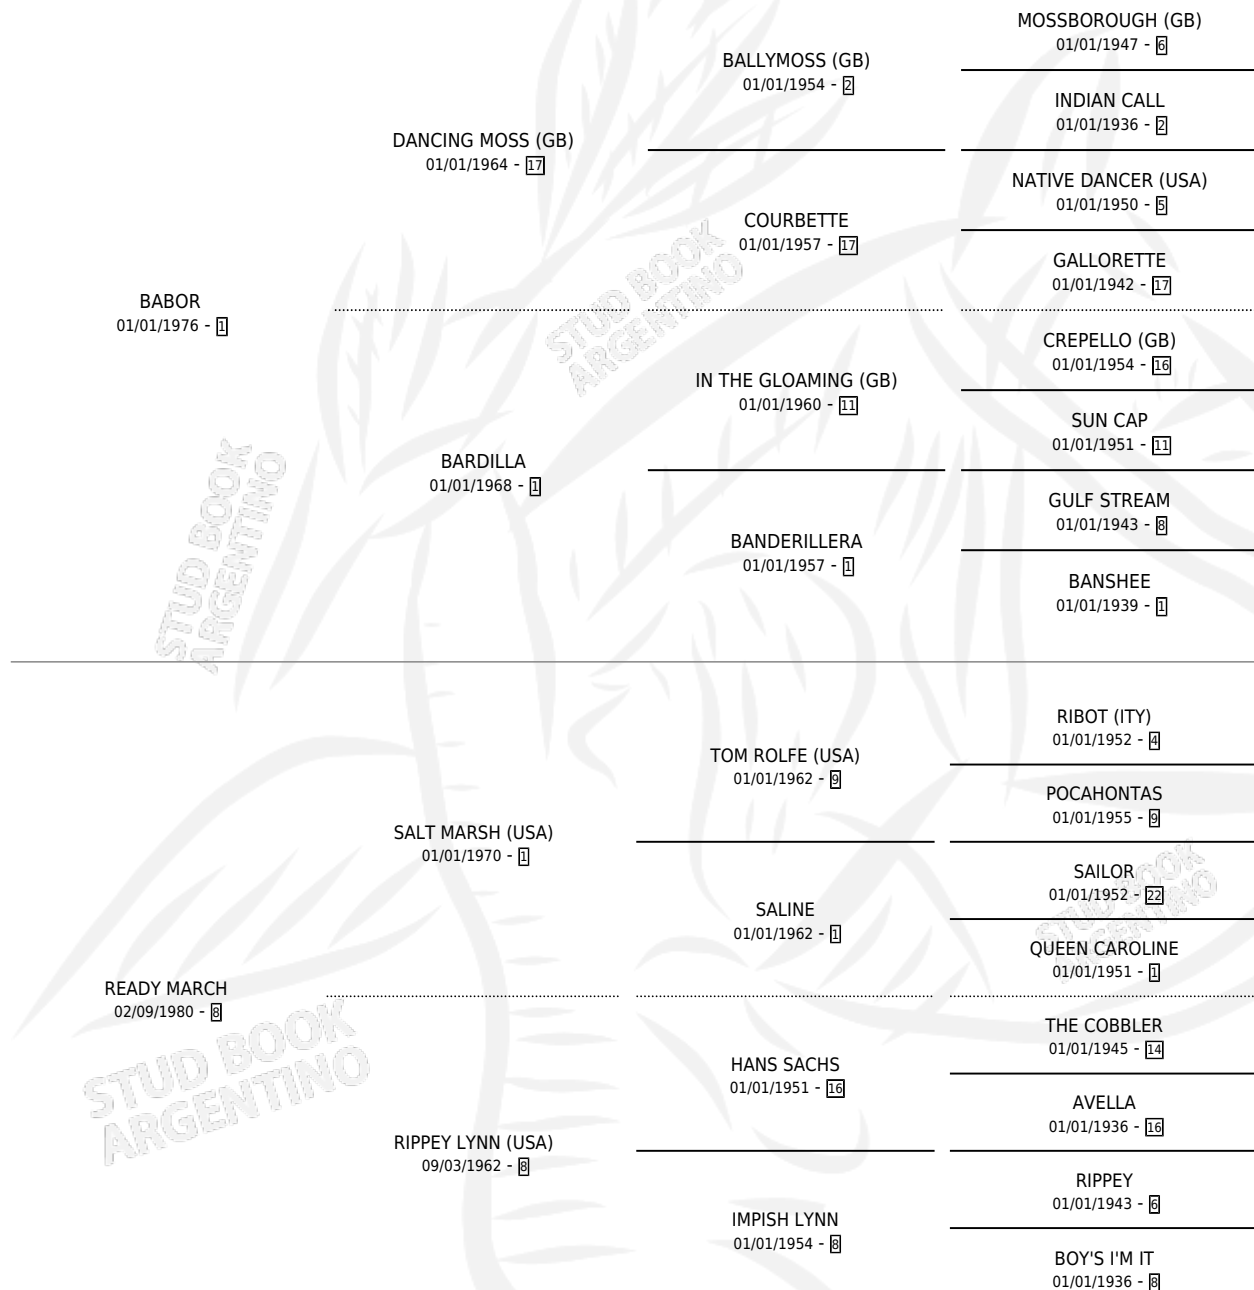

Lugar de nacimiento: La Quebrada

Criador: Ceriani Cernadas Hernan y Ferrer Reyes Sara Ceriani De

~

HIJOS

	MACHOS	HEMBRAS
1 NACIERON	0	1
SIN ACTUACIONES		

PEDIGREE

EXPORTACIÓN / IMPORTACIÓN

FECHA	MOVIMIENTO	PAÍS
01/05/1991	EXPORTADO	BRASIL

~

CAMPAÑA

Solo carreras oficiales de Argentina

POR EDAD

EDAD	CC	1°	2°	3°	4°	5°	NP	CLC	CLG	CLCG1	CLGG1	IMPORTE	GANANCIA / CC
3 AÑOS	4	1	0	0	0	1	2	0	0	0	0	\$0	\$0
TOTALES	4	1	0	0	0	1	2	0	0	0	0	\$0	\$0
%		25.0%	0.0%	0.0%	0.0%	25.0%	50.0%	0.0%	0.0%	0.0%	0.0%		