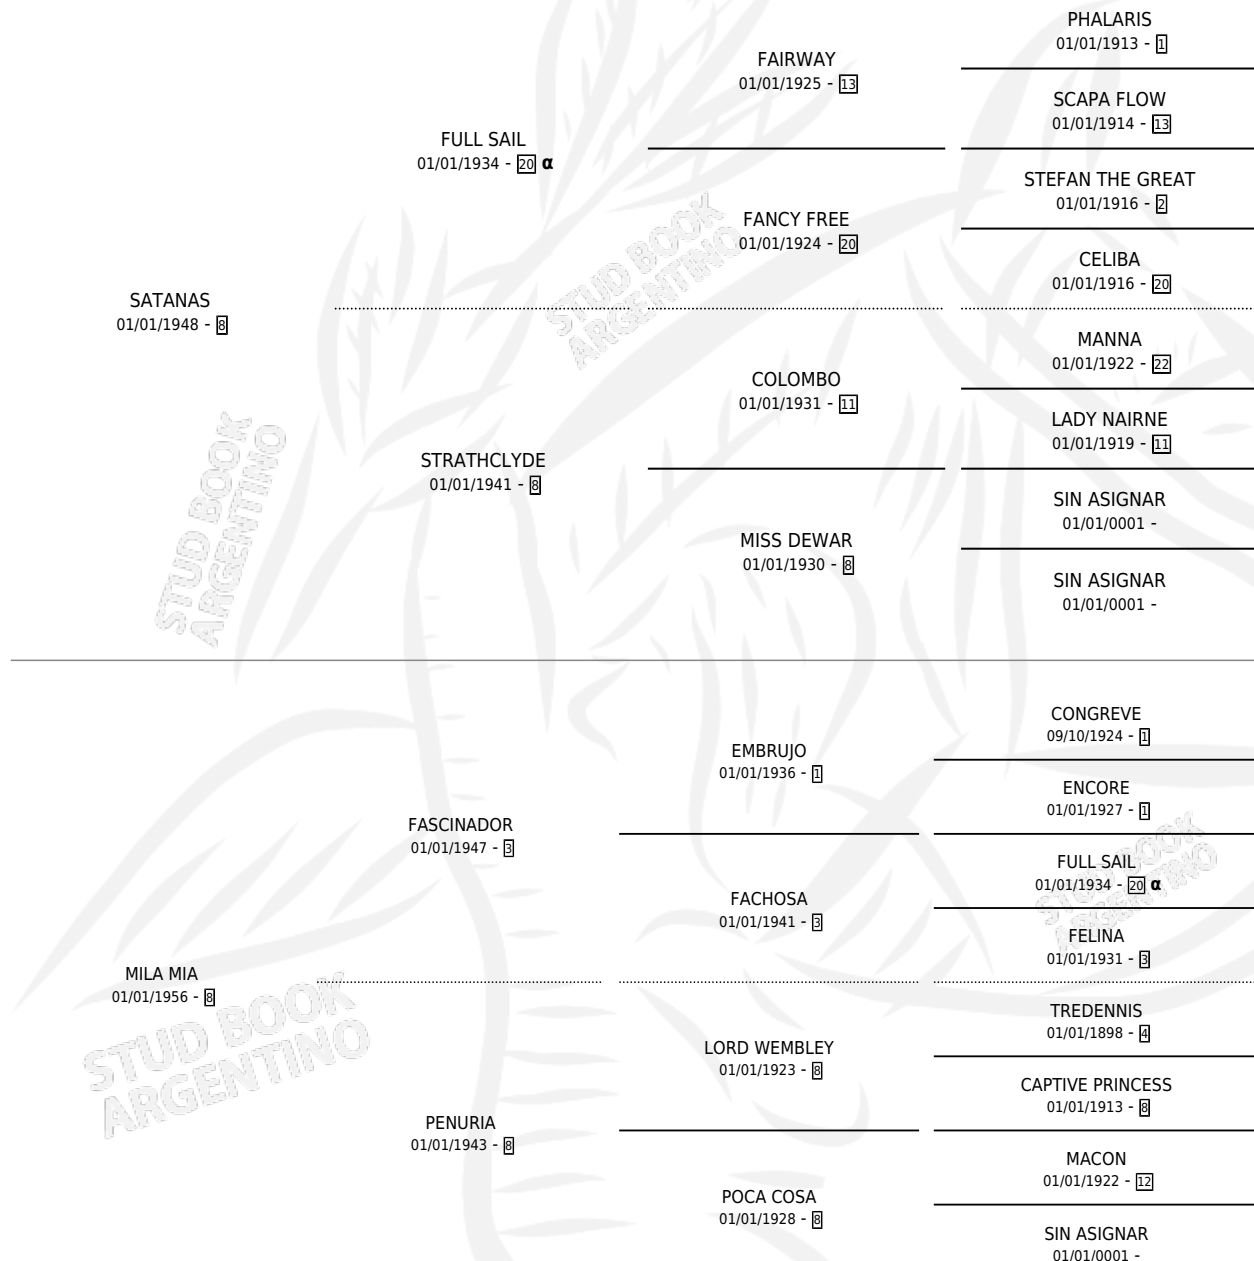

SU SARA

por SATANAS y MILA MIA por FASCINADOR

Argentina · Hembra · Alazan · SP · 01/01/1968
Familia 8-c · Volumen 26

ESTADO

TIPIFICACIÓN SANGUÍNEA	X
TIPIFICACIÓN POR ADN	X
PASAPORTE	X
IDENTIFICACIÓN POR MICROCHIP	X
REPRODUCTOR	✓

Lugar de nacimiento: Campo particular

Criador: Sin dato

~

HIJOS

	MACHOS	HEMBRAS
2 NACIERON	1	1
1 CORRIERON	1	0
1 GANARON	1	0
0 GANADORES CL	0 GANADORES GR	0 GANADORES G1

PEDIGREE

INBREEDING : α

S

mientos 0 / Efectividad 0.00%

PADRILLO	PRODUCTO	CRIADOR	1ER SERVICIO	ÚLTIMO SERVICIO
BOLD ECHO	∅		23/09/1985	25/09/1985
SU SARA	∅			
Datos oficiales del Stud Book Argentino	∅			

Documento generado el 03/05/2026