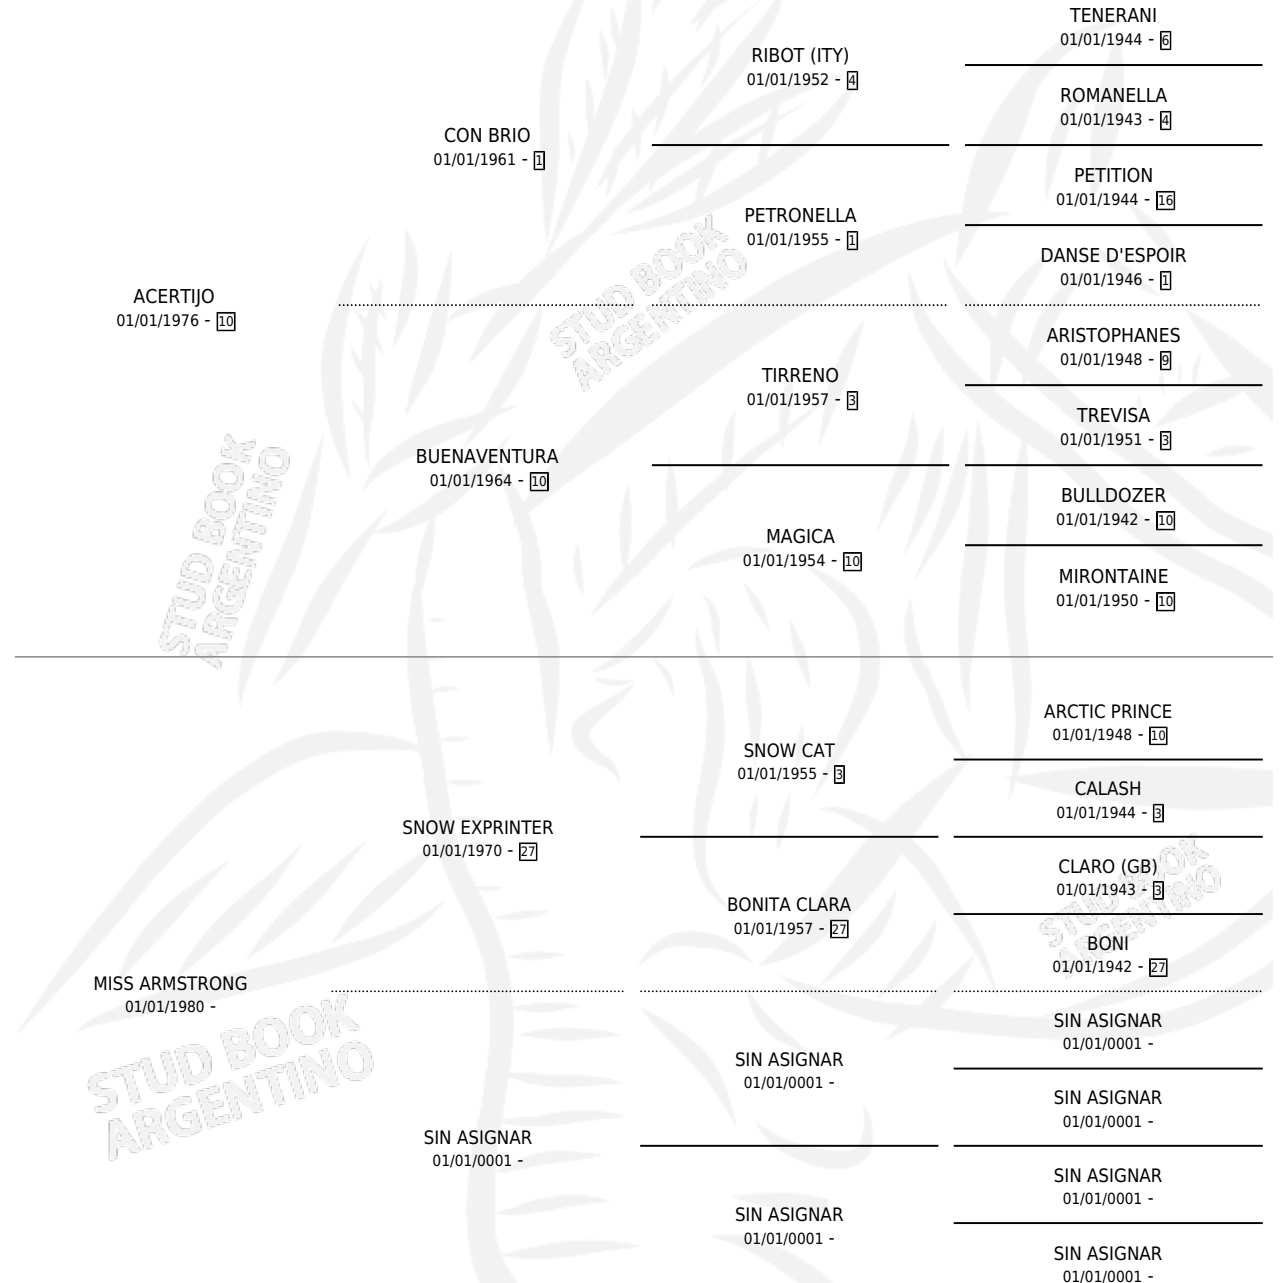

# MISS ACIERTO

por ACERTIJO y MISS ARMSTRONG por SNOW EXPRINTER

Argentina · Hembra · Alazan · SP · 05/09/1985  
Familia · Volumen 32

## ESTADO

TIPIFICACIÓN SANGUÍNEA	X
TIPIFICACIÓN POR ADN	X
PASAPORTE	X
IDENTIFICACIÓN POR MICROCHIP	X
REPRODUCTOR	X

**Lugar de nacimiento:** J.c.c.

**Criador:** Sin dato

## PEDIGREE