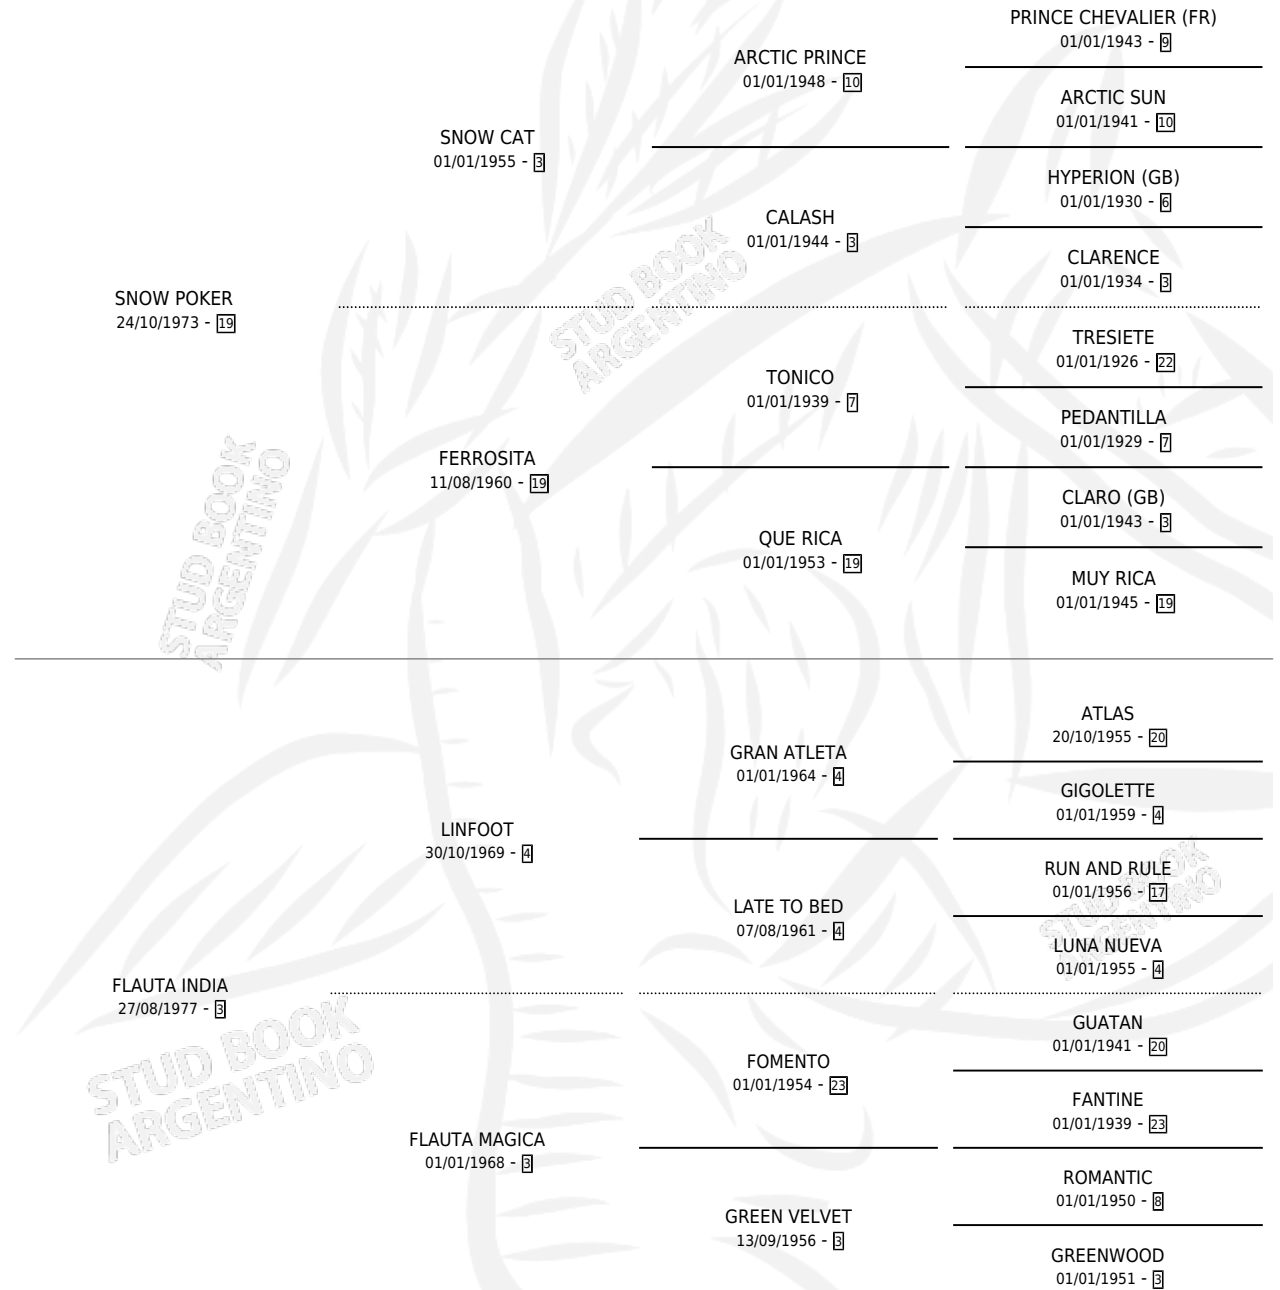

FICHADORA

por SNOW POKER y FLAUTA INDIA por LINFOOT

Argentina · Hembra · Alazan Tostado · SP · 22/08/1985
Familia 3-j · Volumen 32

ESTADO

TIPIFICACIÓN SANGUÍNEA	X
TIPIFICACIÓN POR ADN	X
PASAPORTE	X
IDENTIFICACIÓN POR MICROCHIP	X
REPRODUCTOR	X

Lugar de nacimiento: Campo particular

Criador: Sin dato

PEDIGREE

CAMPAÑA

Solo carreras oficiales de Argentina

POR EDAD

EDAD	CC	1°	2°	3°	4°	5°	NP	CLC	CLG	CLCG1	CLGG1	IMPORTE	GANANCIA / CC
3 AÑOS	10	0	0	1	3	2	4	0	0	0	0	\$0	\$0
TOTALES	10	0	0	1	3	2	4	0	0	0	0	\$0	\$0
%		0.0%	0.0%	10.0%	30.0%	20.0%	40.0%	0.0%	0.0%	0.0%	0.0%		