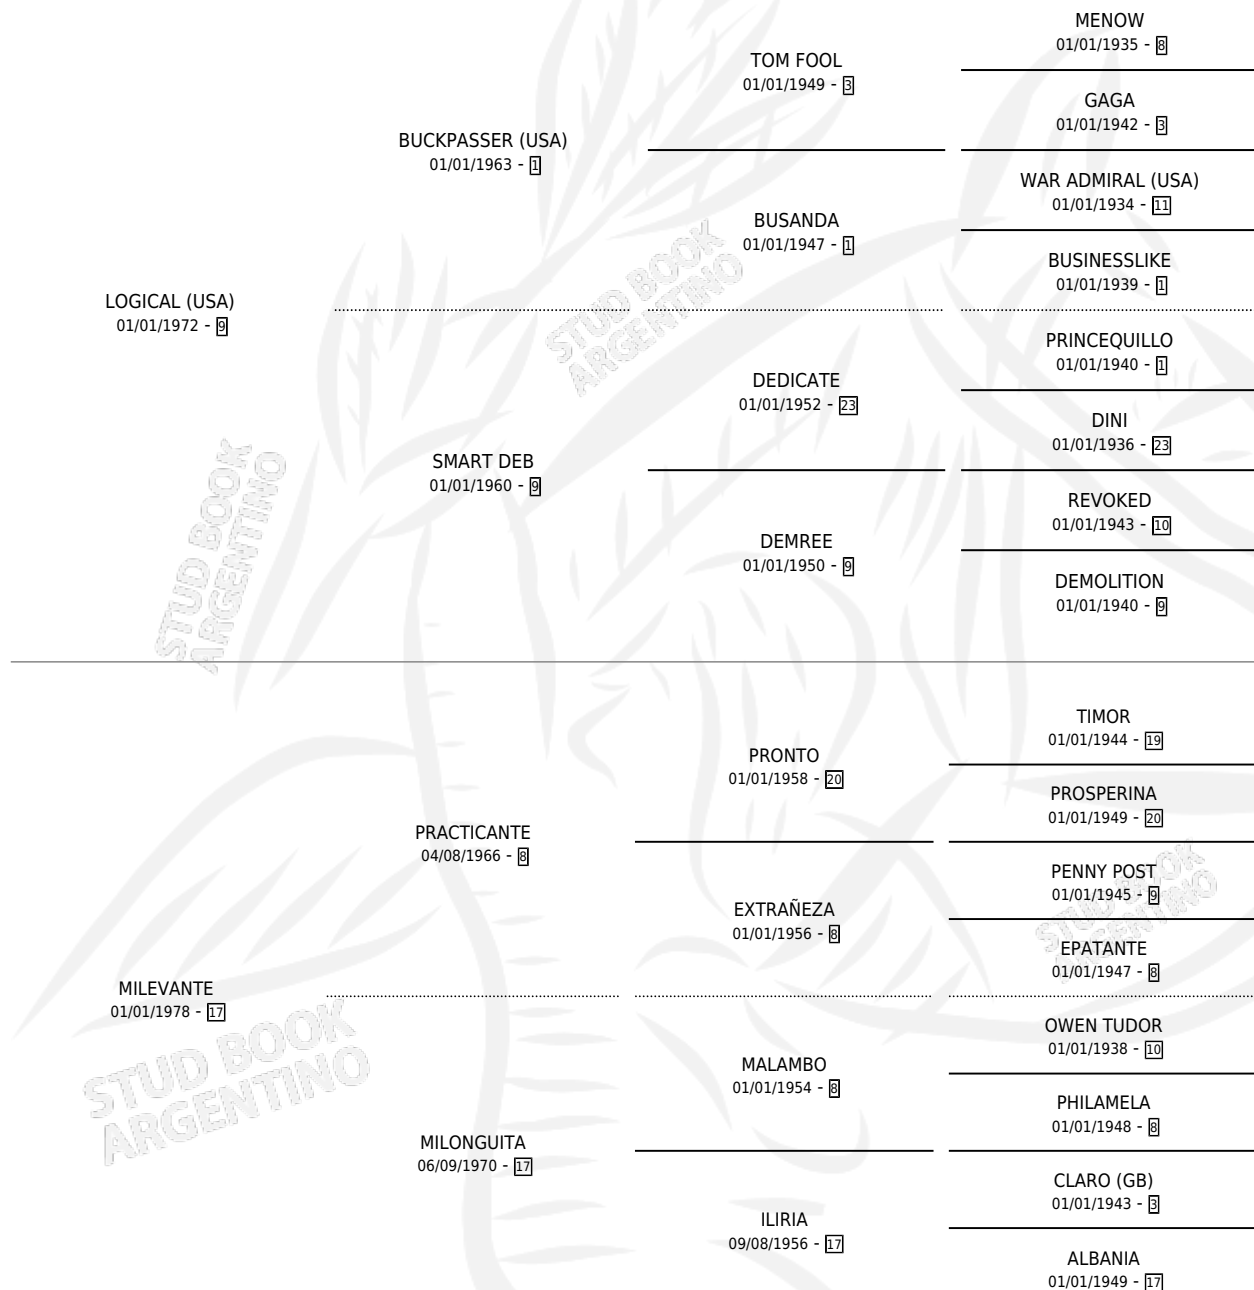

MINAS GERAIS

por LOGICAL (USA) y MILEVANTE por PRACTICANTE

Argentina · Hembra · Alazan · SP · 08/08/1985
Familia 17-c · Volumen 32

ESTADO

TIPIFICACIÓN SANGUÍNEA	X
TIPIFICACIÓN POR ADN	X
PASAPORTE	X
IDENTIFICACIÓN POR MICROCHIP	X
REPRODUCTOR	X

Lugar de nacimiento: La Quebrada

Criador: Sin dato

PEDIGREE

MINAS GERAIS

Datos oficiales del Stud Book Argentino

Documento generado el 09/05/2026

studbook.org.ar