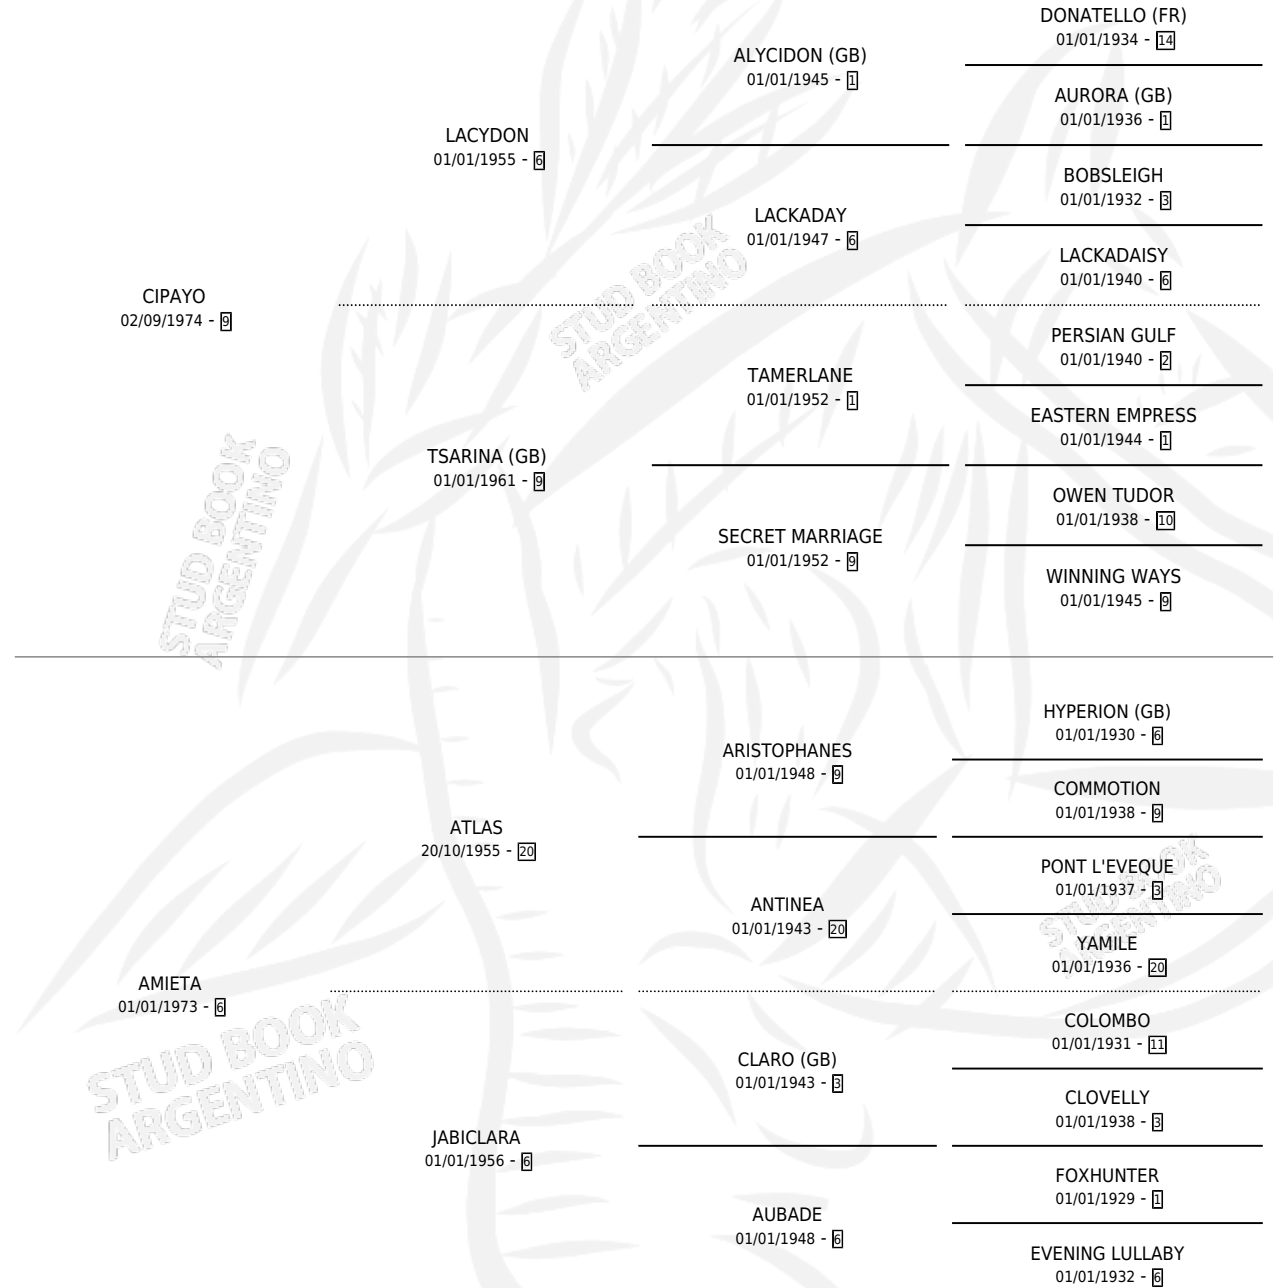

GIGANTE MORO

por CIPAYO y AMIETA por ATLAS

Argentina · Macho · Zaino Doradillo · SP · 25/08/1985
Familia 6-d · Volumen 32

ESTADO

TIPIFICACIÓN SANGUÍNEA	✓
TIPIFICACIÓN POR ADN	X
PASAPORTE	X
IDENTIFICACIÓN POR MICROCHIP	X
REPRODUCTOR	✓

Lugar de nacimiento: La Irenita

Criador: Juri Jose

~

HIJOS

	MACHOS	HEMBRAS
1 NACIERON	1	0
SIN ACTUACIONES		

PEDIGREE

CAMPAÑA

Solo carreras oficiales de Argentina