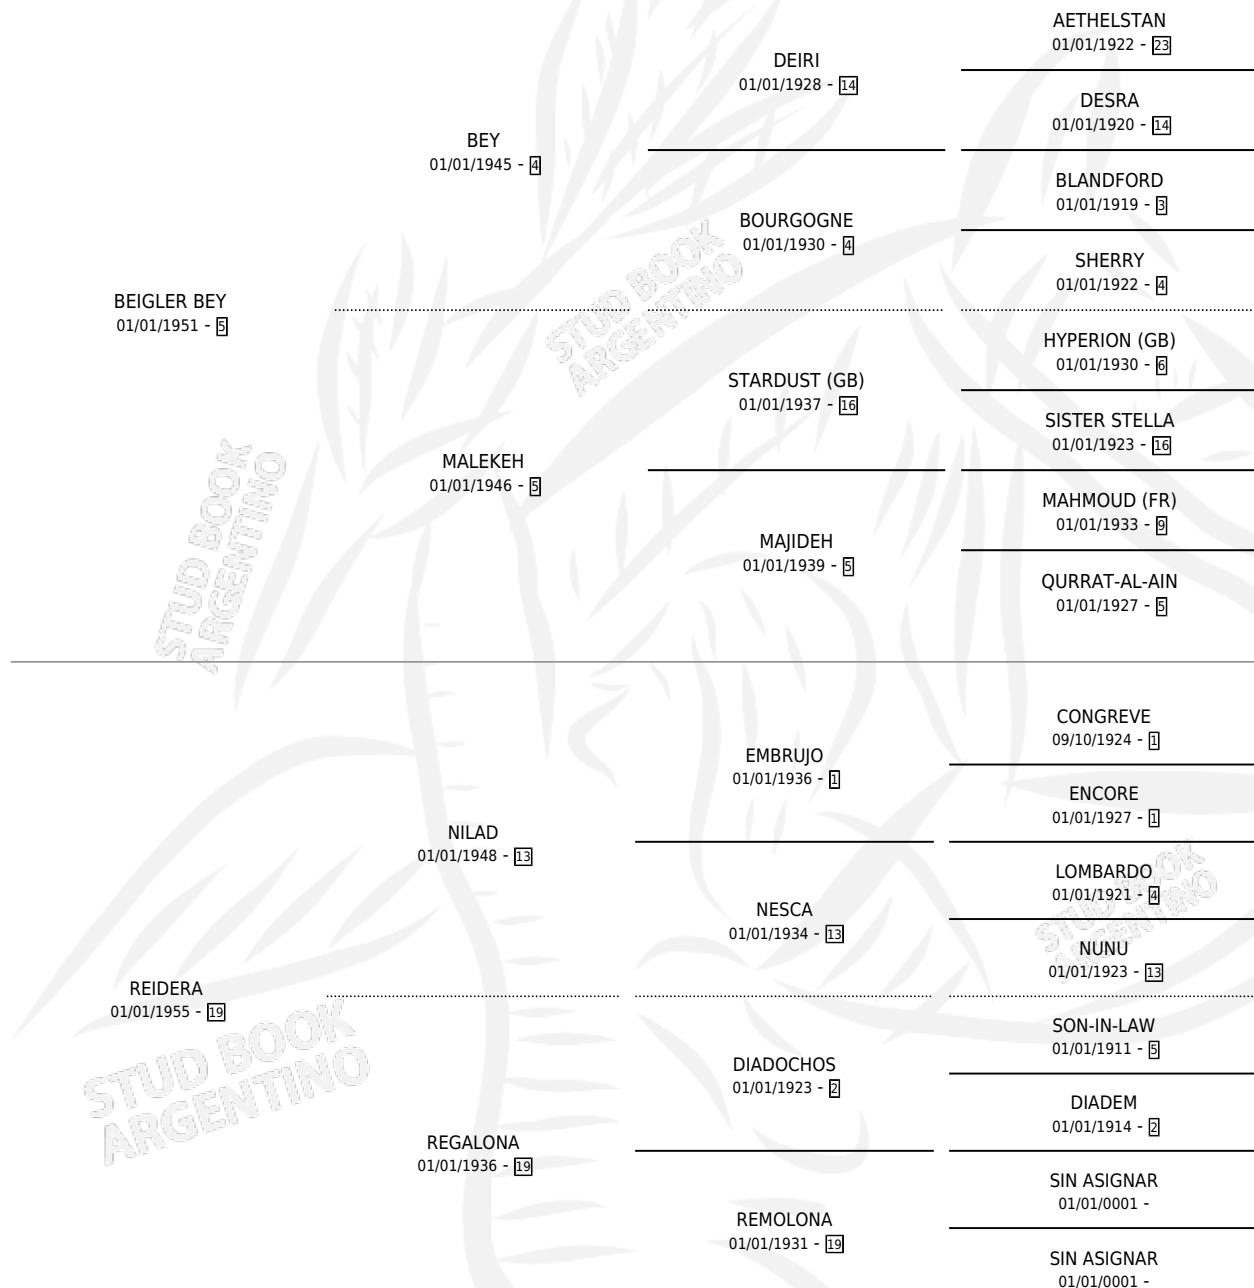

RIDDA

por BEIGLER BEY y REIDERA por NILAD

Argentina · Hembra · Alazan Tostado · SP · 01/01/1968
Familia 19 · Volumen 26

ESTADO

TIPIFICACIÓN SANGUÍNEA	X
TIPIFICACIÓN POR ADN	X
PASAPORTE	X
IDENTIFICACIÓN POR MICROCHIP	X
REPRODUCTOR	X

Lugar de nacimiento: Campo particular

Criador: Sin dato

~

HIJOS

	MACHOS	HEMBRAS
6 NACIERON	2	4
SIN ACTUACIONES		

PEDIGREE

RIDDA

Datos oficiales del Stud Book Argentino