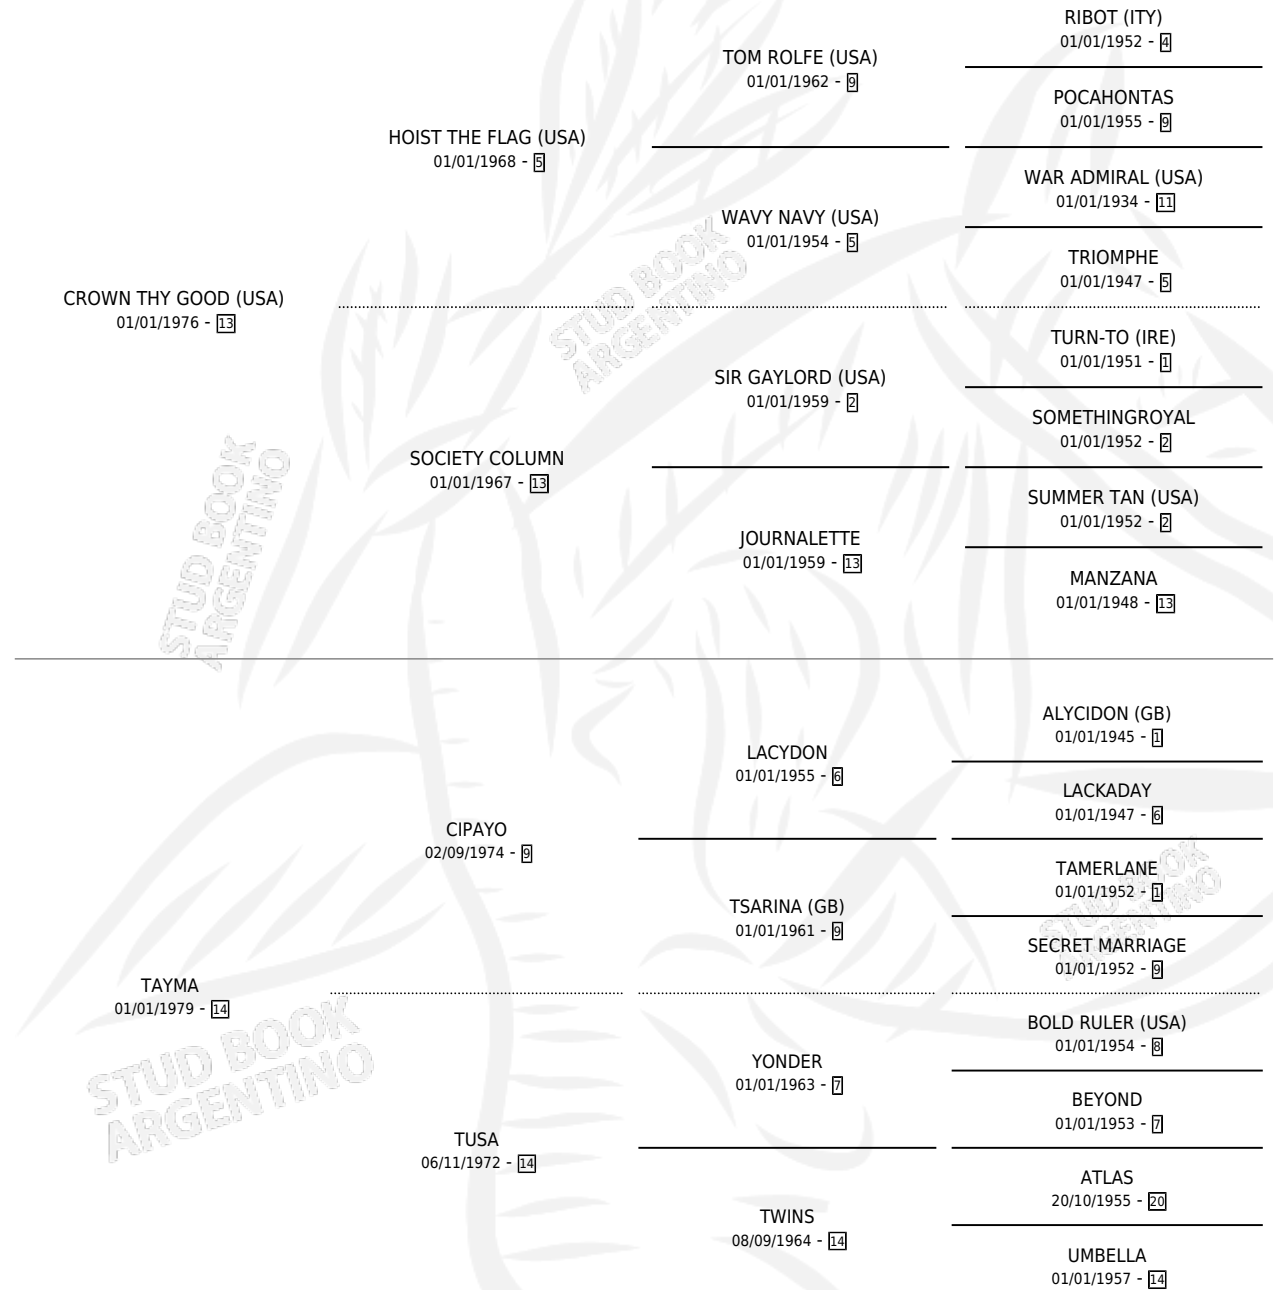

GOOD RIDDLE

por CROWN THY GOOD (USA) y TAYMA por CIPAYO

Argentina · Macho · Zaino · SP · 17/08/1985
Familia 14-c · Volumen 32

ESTADO

TIPIFICACIÓN SANGUÍNEA	X
TIPIFICACIÓN POR ADN	X
PASAPORTE	X
IDENTIFICACIÓN POR MICROCHIP	X
REPRODUCTOR	X

Lugar de nacimiento: La Irenita

Criador: Sin dato

PEDIGREE