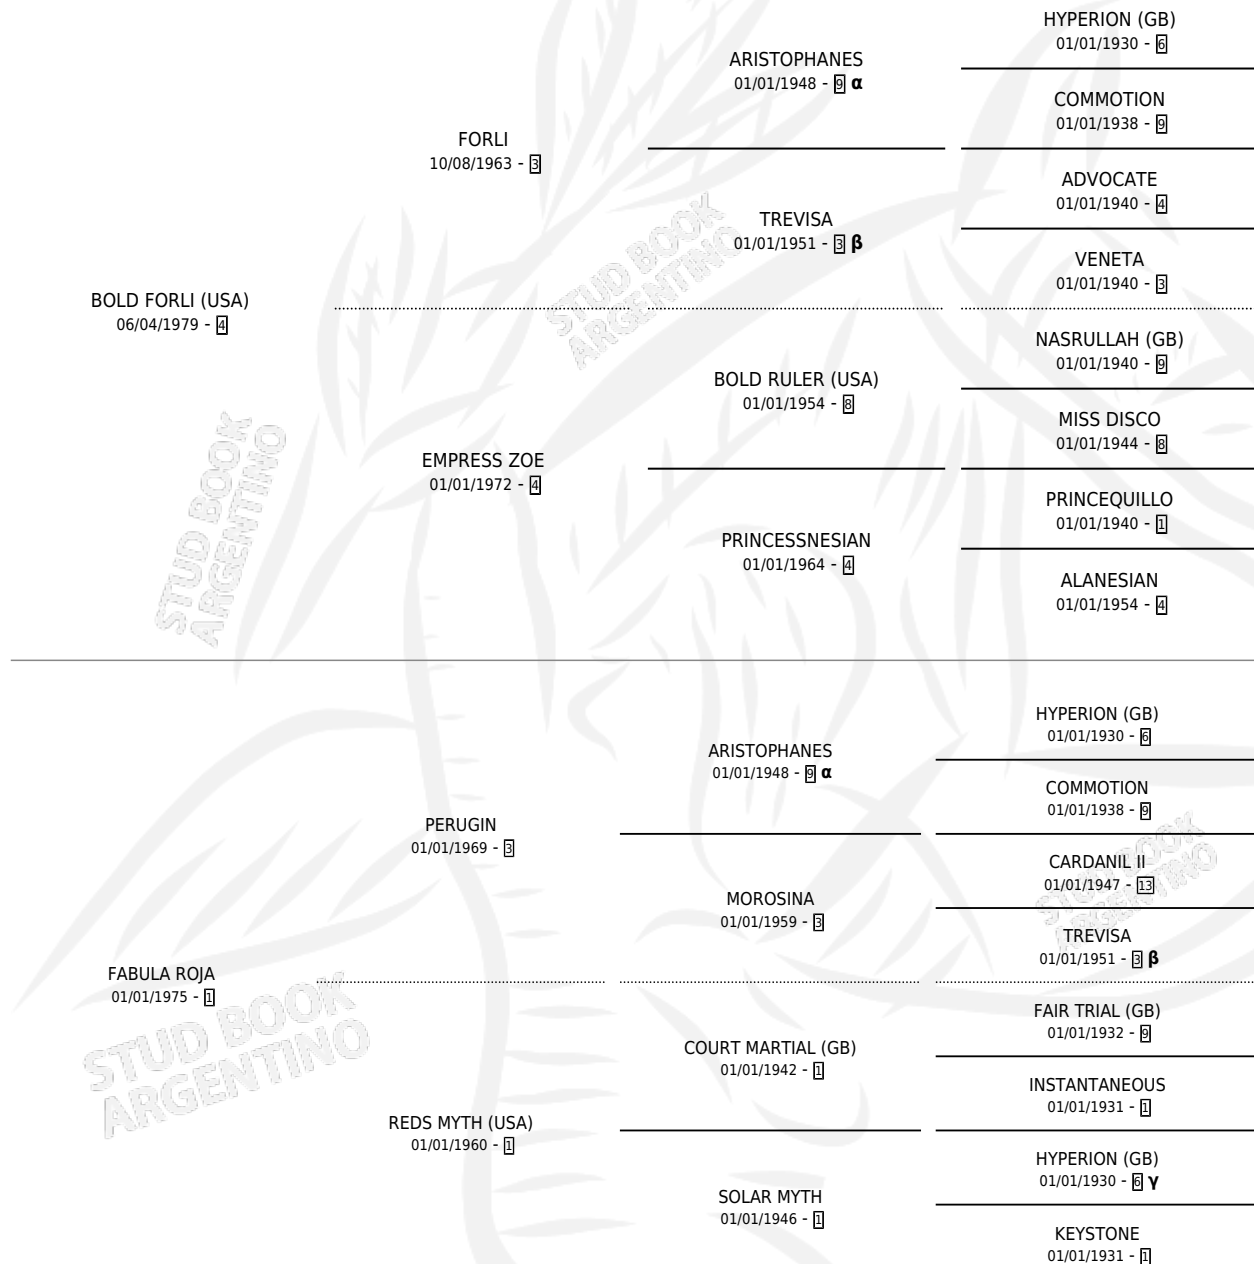

LEYENDA ROJA

por **BOLD FORLI (USA)** y **FABULA ROJA** por **PERUGIN**

Argentina · Hembra · Alazan · SP · 20/08/1985
Familia 1-w · Volumen 32

ESTADO

TIPIFICACIÓN SANGUÍNEA	X
TIPIFICACIÓN POR ADN	X
PASAPORTE	X
IDENTIFICACIÓN POR MICROCHIP	X
REPRODUCTOR	✓

Lugar de nacimiento: San Ignacio De Loyola
Criador: Fiorentini Raul

PEDIGREE

INBREEDING : **α,β,γ**

CAMPAÑA

Solo carreras oficiales de Argentina

POR EDAD

EDAD	CC	1°	2°	3°	4°	5°	NP	CLC	CLG	CLCG1	CLGG1	IMPORTE	GANANCIA / CC
3 AÑOS	3	0	1	0	0	1	1	0	0	0	0	\$0	\$0
TOTALES	3	0	1	0	0	1	1	0	0	0	0	\$0	\$0
%		0.0%	33.3%	0.0%	0.0%	33.3%	33.3%	0.0%	0.0%	0.0%	0.0%		

Placés en La Plata en 3 carreras disputadas.

POR DISTANCIA

HIPODROMO	CC	1°	2°	3°	4°	5°	NP	CLC	CLG	CLCG1	CLGG1	IMPORTE
LA PLATA	2	0	1	0	0	0	1	0	0	0	0	\$0
1000 MTS	1	0	0	0	0	0	1	0	0	0	0	\$0
1100 MTS	1	0	1	0	0	0	0	0	0	0	0	\$0
PALERMO	1	0	0	0	0	1	0	0	0	0	0	\$0
1000 MTS	1	0	0	0	0	1	0	0	0	0	0	\$0