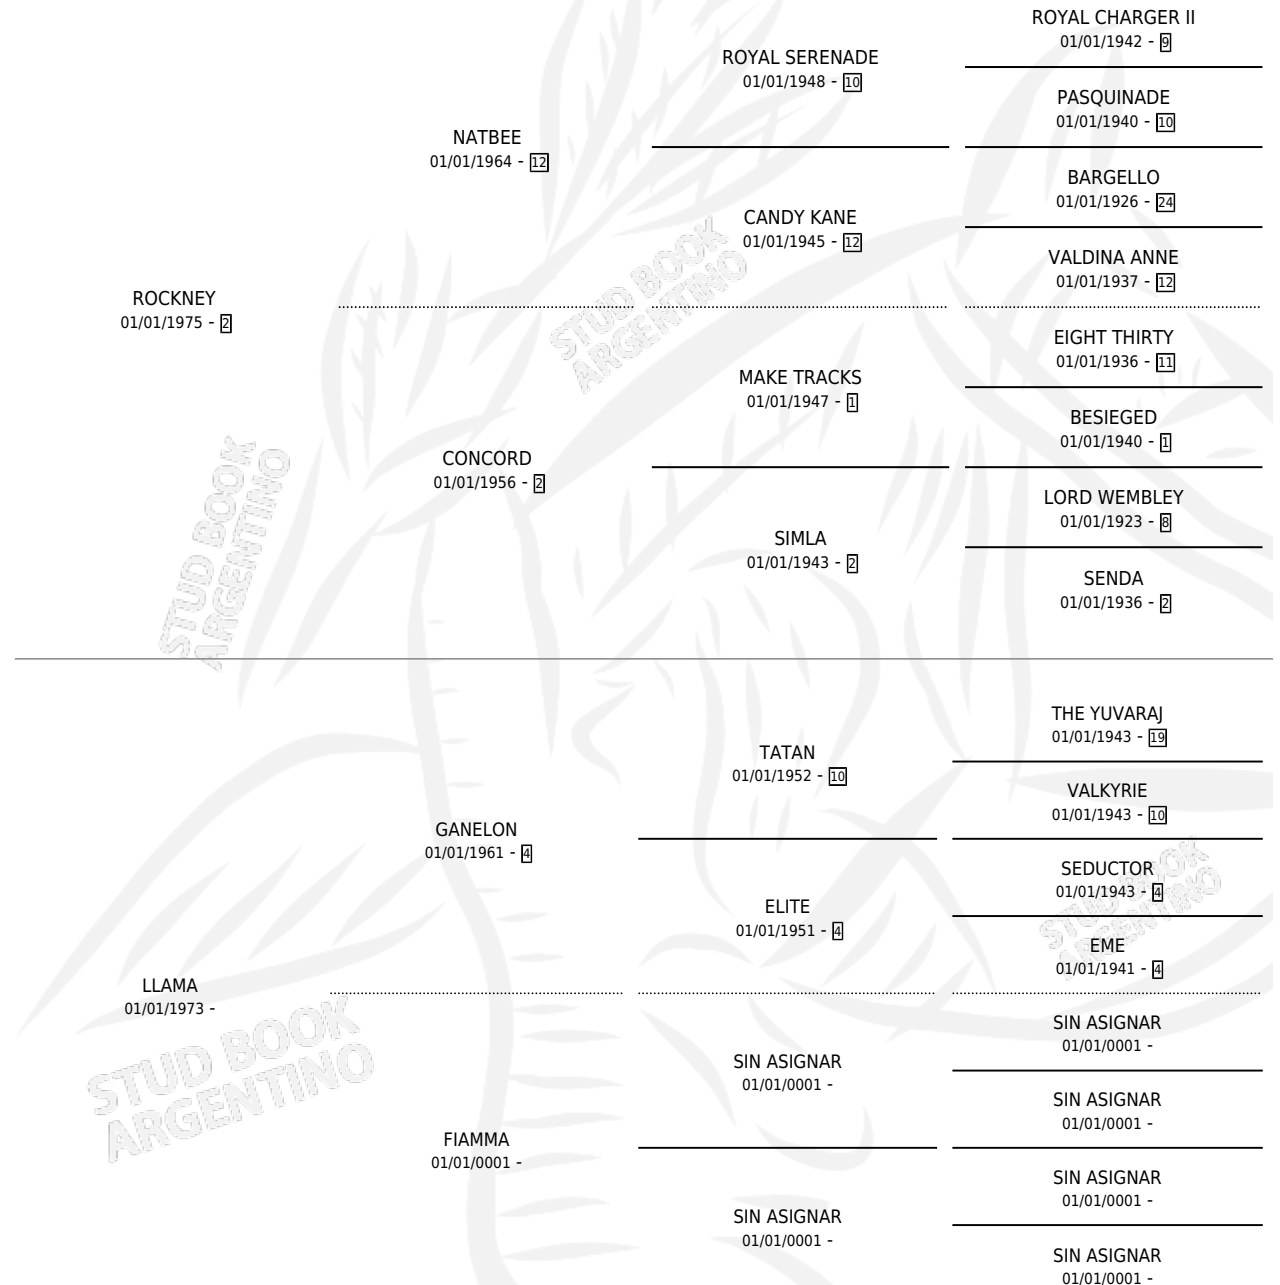

ROCK SWEETY

por ROCKNEY y LLAMA por GANELON

Argentina · Hembra · Alazan · SP · 29/08/1985
Familia · Volumen 32

ESTADO

TIPIFICACIÓN SANGUÍNEA	X
TIPIFICACIÓN POR ADN	X
PASAPORTE	X
IDENTIFICACIÓN POR MICROCHIP	X
REPRODUCTOR	X

Lugar de nacimiento: La Pradera

Criador: Sin dato

PEDIGREE

ROCK SWEETY

Datos oficiales del Stud Book Argentino

Documento generado el 07/05/2026

studbook.org.ar