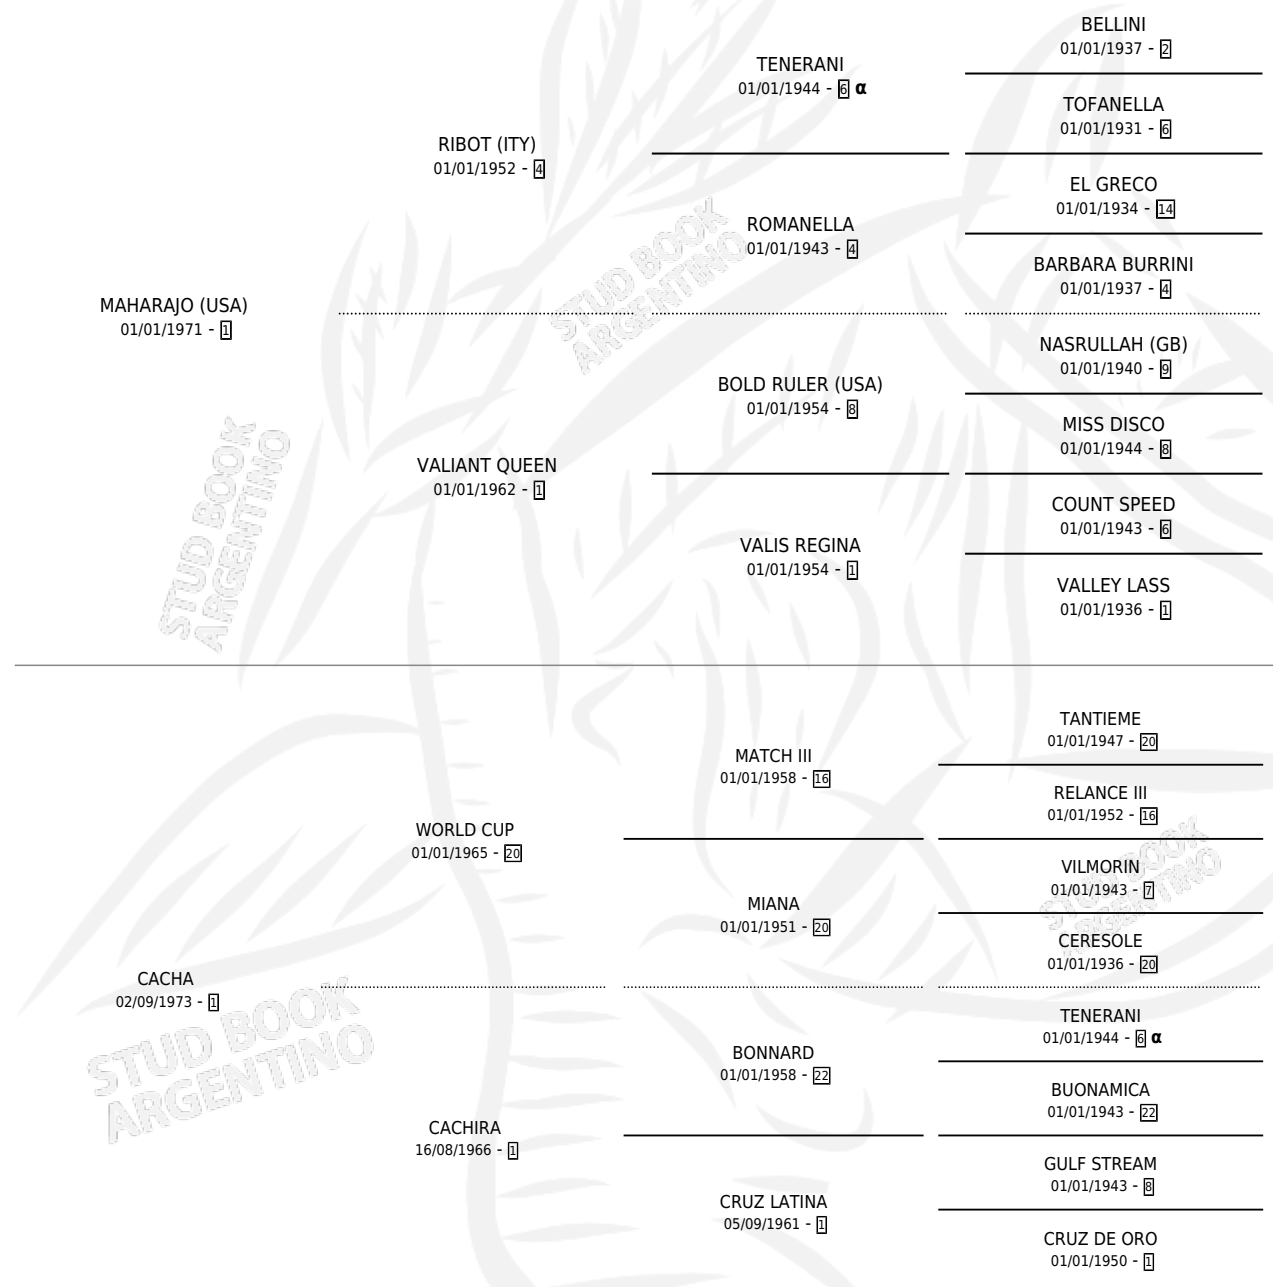

KEN DARLING

por MAHARAJO (USA) y CACHA por WORLD CUP

Argentina · Hembra · Alazan Tostado · SP · 11/09/1985
Familia 1-e · Volumen 32

ESTADO

TIPIFICACIÓN SANGUÍNEA	X
TIPIFICACIÓN POR ADN	X
PASAPORTE	X
IDENTIFICACIÓN POR MICROCHIP	X
REPRODUCTOR	X

Lugar de nacimiento: Campo particular

Criador: Sin dato

PEDIGREE

INBREEDING : α

CAMPAÑA

Solo carreras oficiales de Argentina

POR EDAD

EDAD	CC	1°	2°	3°	4°	5°	NP	CLC	CLG	CLCG1	CLGG1	IMPORTE	GANANCIA / CC
5 AÑOS	1	0	0	0	0	0	1	0	0	0	0	\$0	\$0
TOTALES	1	0	0	0	0	0	1	0	0	0	0	\$0	\$0
%		0.0%	0.0%	0.0%	0.0%	0.0%	100%	0.0%	0.0%	0.0%	0.0%		