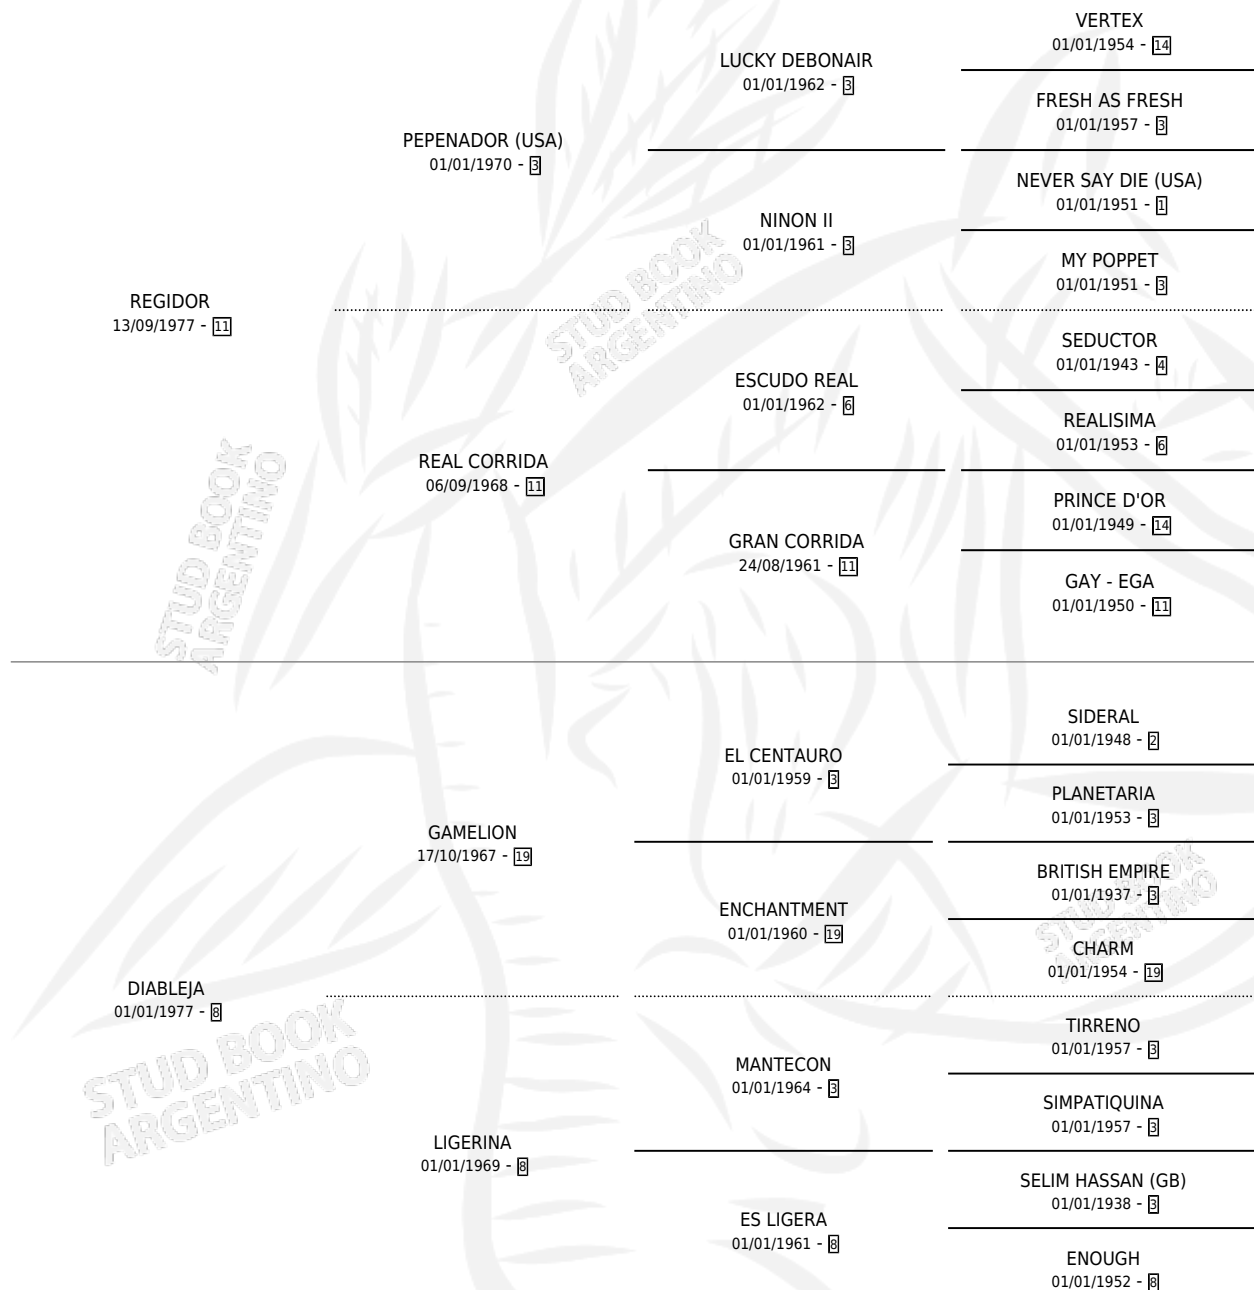

REDIABLEA

por REGIDOR y DIABLEJA por GAMELION

Argentina · Hembra · Tordillo · SP · 02/09/1985
Familia 8-g · Volumen 32

ESTADO

TIPIFICACIÓN SANGUÍNEA	✓
TIPIFICACIÓN POR ADN	✓
PASAPORTE	X
IDENTIFICACIÓN POR MICROCHIP	X
REPRODUCTOR	✓

Lugar de nacimiento: Rita

Criador: Sin dato

~

HIJOS

	MACHOS	HEMBRAS
1 NACIERON	0	1
SIN ACTUACIONES		

PEDIGREE

S

mientos 1 / Efectividad 11.11%

PADRILLO	PRODUCTO	CRIADOR	1ER SERVICIO	ÚLTIMO SERVICIO
YOUR ILUSION	Ø		04/09/2002	06/09/2002
REDIABLE			22/08/1998	08/12/1998
Datos oficiales del Stud Book Argentino			14/12/1996	20/12/1996
VIGOROUS TOSS	Ø		30/10/1995	23/11/1995
VIGOROUS TOSS	Ø		06/10/1993	06/10/1993
BOLD CHIEF	Ø		19/08/1992	24/08/1992
BOLD CHIEF	Ø		23/10/1991	23/10/1991
ANTIGONO	BALLEGAR (H ZC, 12/10/1991)	SIN DATO	22/08/1990	31/10/1990
ANTIGONO	Ø		21/09/1989	26/09/1989