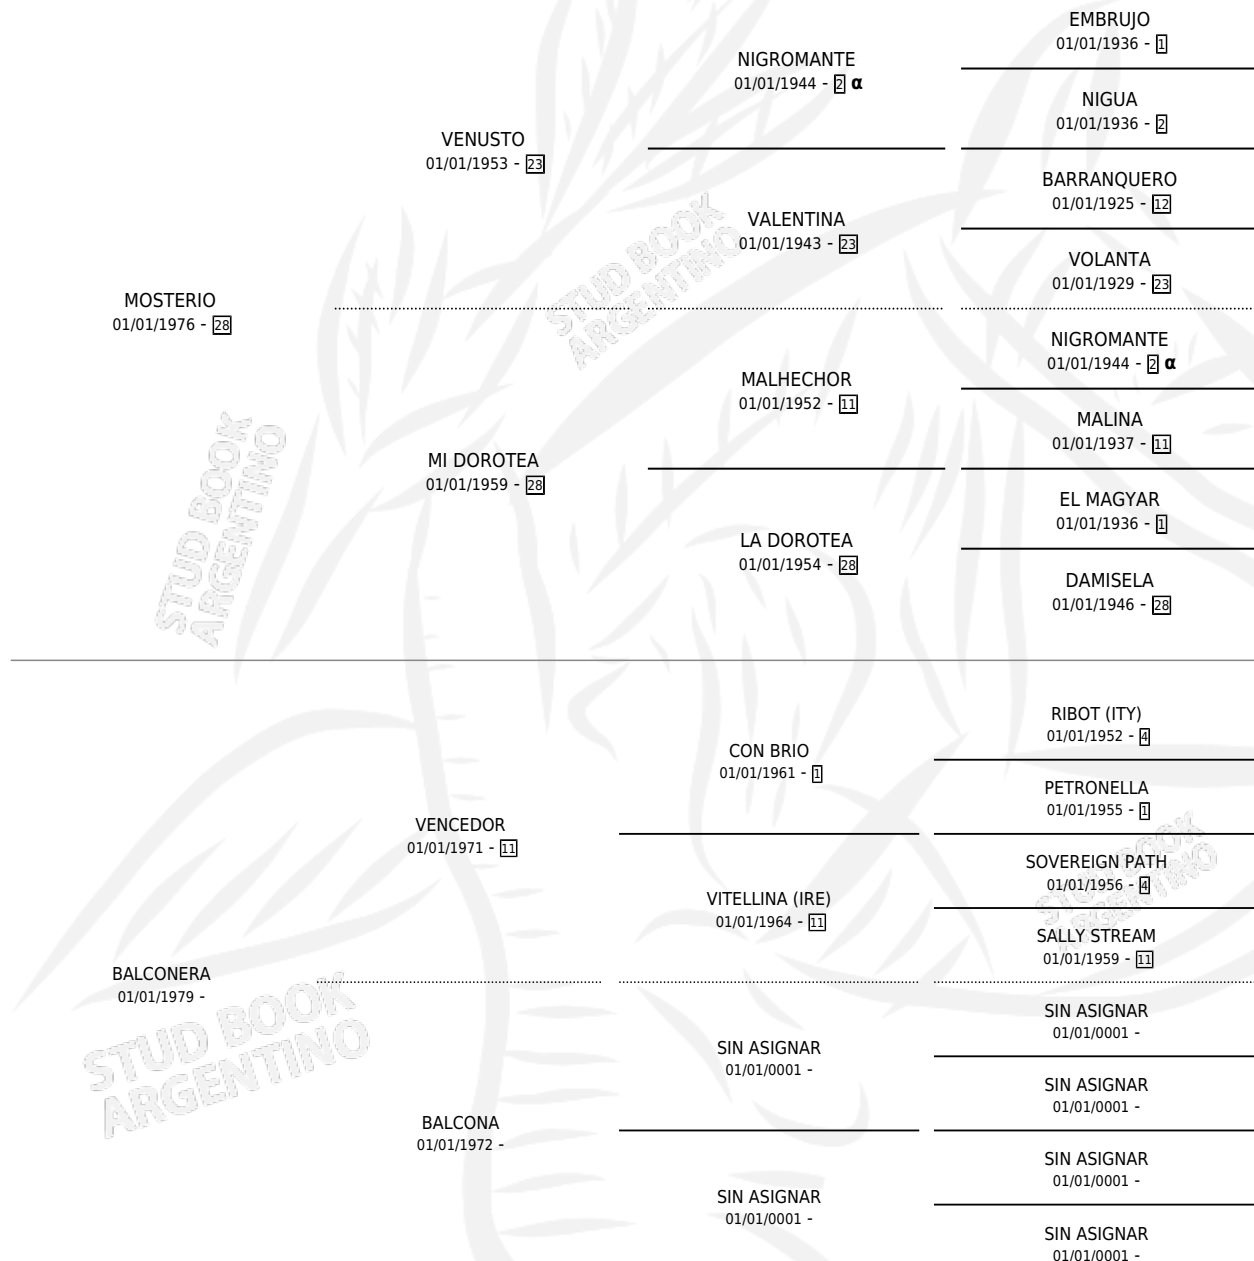

BOYERITO

por **MOSTERIO** y **BALCONERA** por **VENCEDOR**

Argentina · Macho · Zaino · SP · 16/08/1985
Familia · Volumen 32

ESTADO

TIPIFICACIÓN SANGUÍNEA	X
TIPIFICACIÓN POR ADN	X
PASAPORTE	X
IDENTIFICACIÓN POR MICROCHIP	X
REPRODUCTOR	X

Lugar de nacimiento: Rosa Blanca

Criador: Sin dato

PEDIGREE

INBREEDING : α

CAMPAÑA

Solo carreras oficiales de Argentina

POR EDAD

EDAD	CC	1°	2°	3°	4°	5°	NP	CLC	CLG	CLCG1	CLGG1	IMPORTE	GANANCIA / CC
3 AÑOS	7	0	0	0	1	0	6	0	0	0	0	\$0	\$0
TOTALES	7	0	0	0	1	0	6	0	0	0	0	\$0	\$0
%		0.0%	0.0%	0.0%	14.3%	0.0%	85.7%	0.0%	0.0%	0.0%	0.0%		

No placés en La Plata, Palermo y San Isidro en 7 carreras disputadas.

POR DISTANCIA

HIPODROMO	CC	1°	2°	3°	4°	5°	NP	CLC	CLG	CLCG1	CLGG1	IMPORTE
LA PLATA	3	0	0	0	1	0	2	0	0	0	0	\$0
1000 MTS	2	0	0	0	1	0	1	0	0	0	0	\$0
1100 MTS	1	0	0	0	0	0	1	0	0	0	0	\$0
SAN ISIDRO	3	0	0	0	0	0	3	0	0	0	0	\$0
1200 MTS	2	0	0	0	0	0	2	0	0	0	0	\$0
1000 MTS	1	0	0	0	0	0	1	0	0	0	0	\$0
PALERMO	1	0	0	0	0	0	1	0	0	0	0	\$0
1300 MTS	1	0	0	0	0	0	1	0	0	0	0	\$0