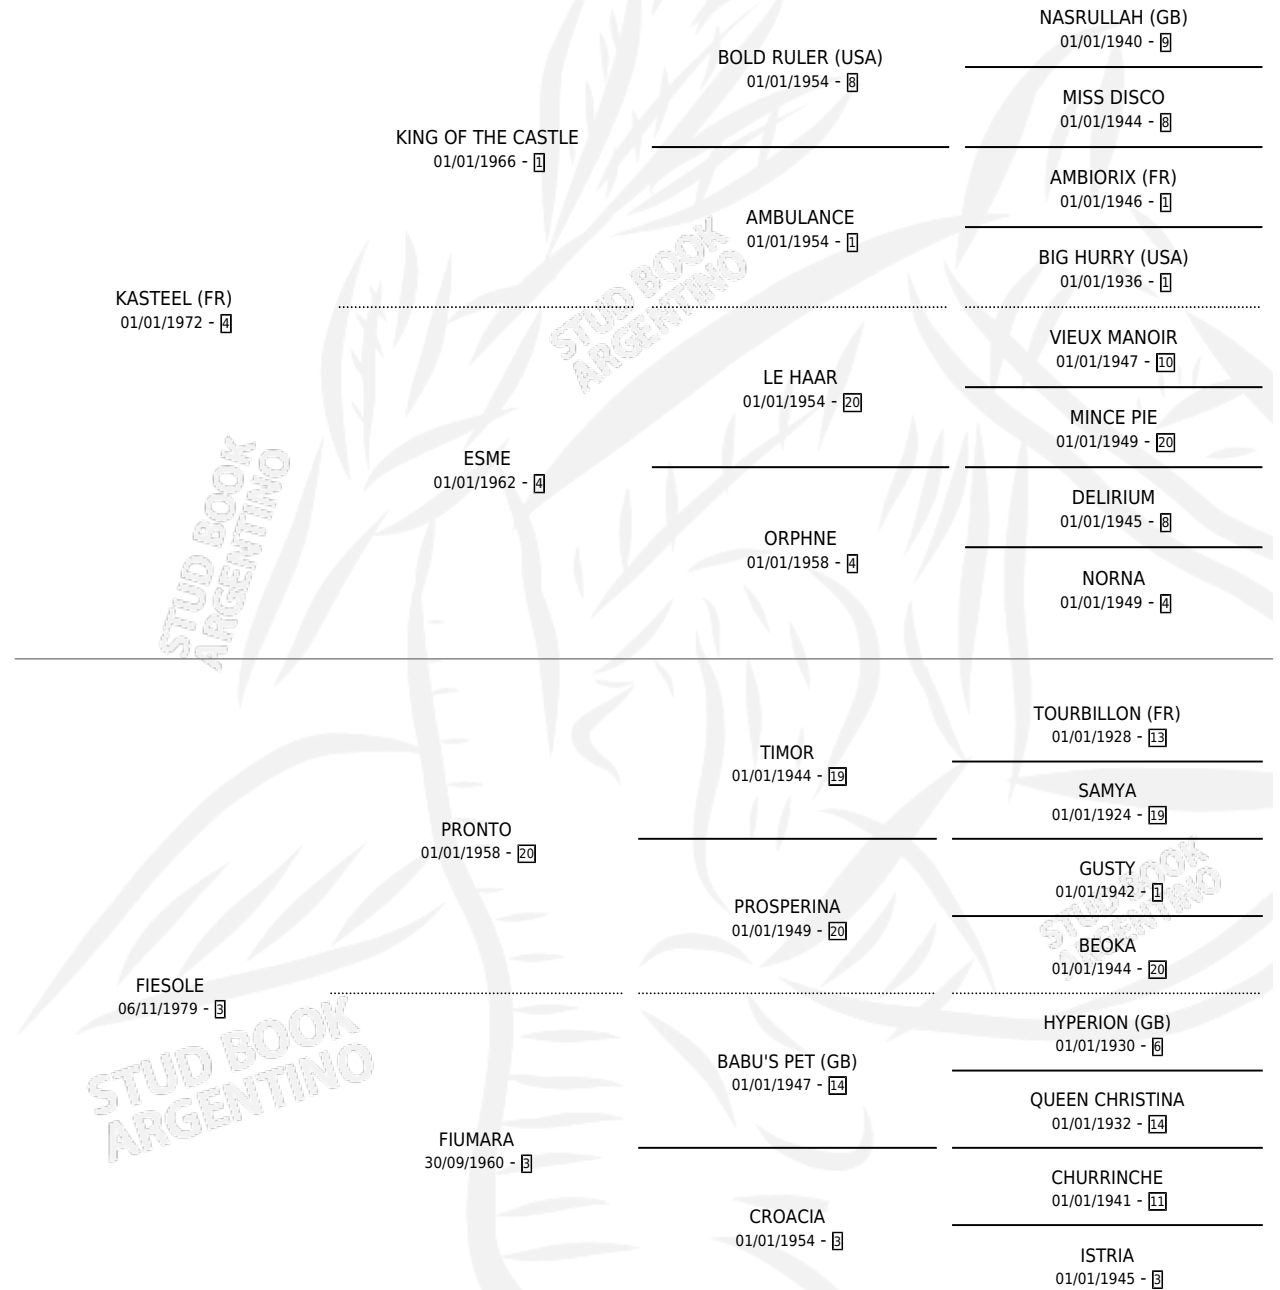

SARDELLE

por **KASTEEL (FR)** y **FIESOLE** por **PRONTO**

Argentina · Hembra · Zaino Doradillo · SP · 05/09/1985
Familia 3-b · Volumen 32

ESTADO

TIPIFICACIÓN SANGUÍNEA	✓
TIPIFICACIÓN POR ADN	X
PASAPORTE	X
IDENTIFICACIÓN POR MICROCHIP	X
REPRODUCTOR	✓

Lugar de nacimiento: El Pelado

Criador: Asociacion Cooperativa De Criadores De Caballos De Carrera

~

HIJOS

	MACHOS	HEMBRAS
6 NACIERON	4	2
1 CORRIERON	1	0
1 GANARON	1	0

0	0	0
GANADORES CL	GANADORES GR	GANADORES G1

PEDIGREE