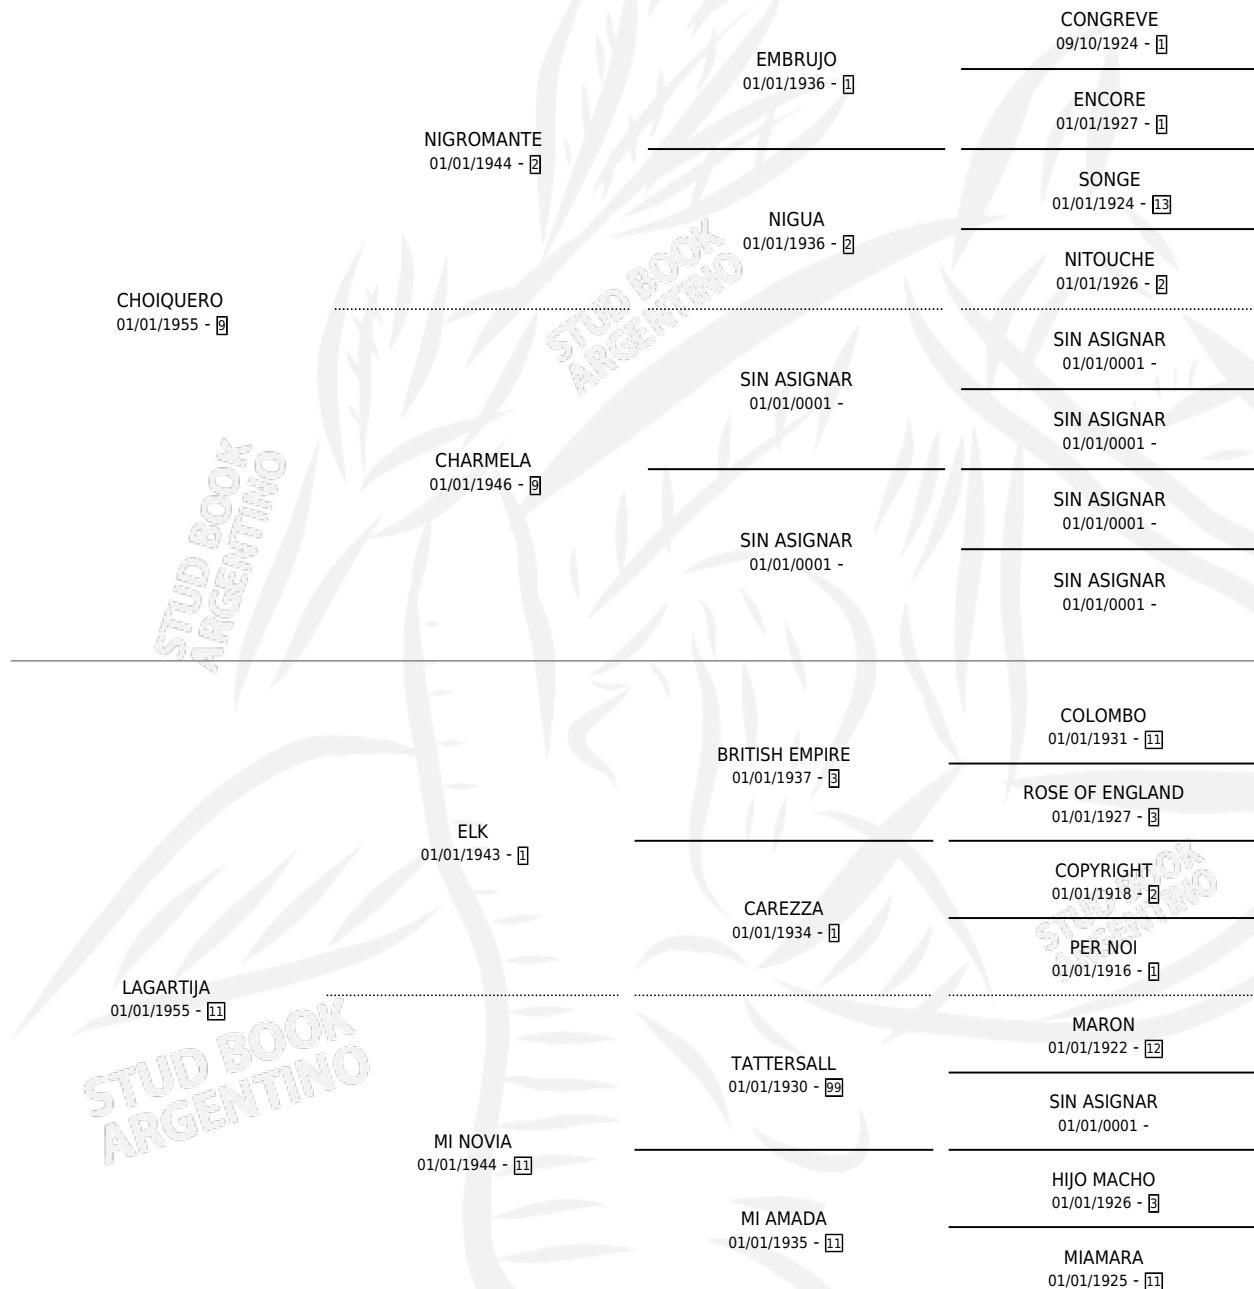

LAGARTERA

por **CHOIQUERO** y **LAGARTIJA** por **ELK**

Argentina · Hembra · Zaino Colorado · SP · 01/01/1968
Familia 11-g · Volumen 26

ESTADO

TIPIFICACIÓN SANGUÍNEA	X
TIPIFICACIÓN POR ADN	X
PASAPORTE	X
IDENTIFICACIÓN POR MICROCHIP	X
REPRODUCTOR	X

Lugar de nacimiento: Campo particular

Criador: Sin dato

~

HIJOS

	MACHOS	HEMBRAS
1 NACIERON	1	0
1 CORRIERON	1	0
1 GANARON	1	0
0 GANADORES CL	0 GANADORES GR	0 GANADORES G1

PEDIGREE

LAGARTERA

Datos oficiales del Stud Book Argentino