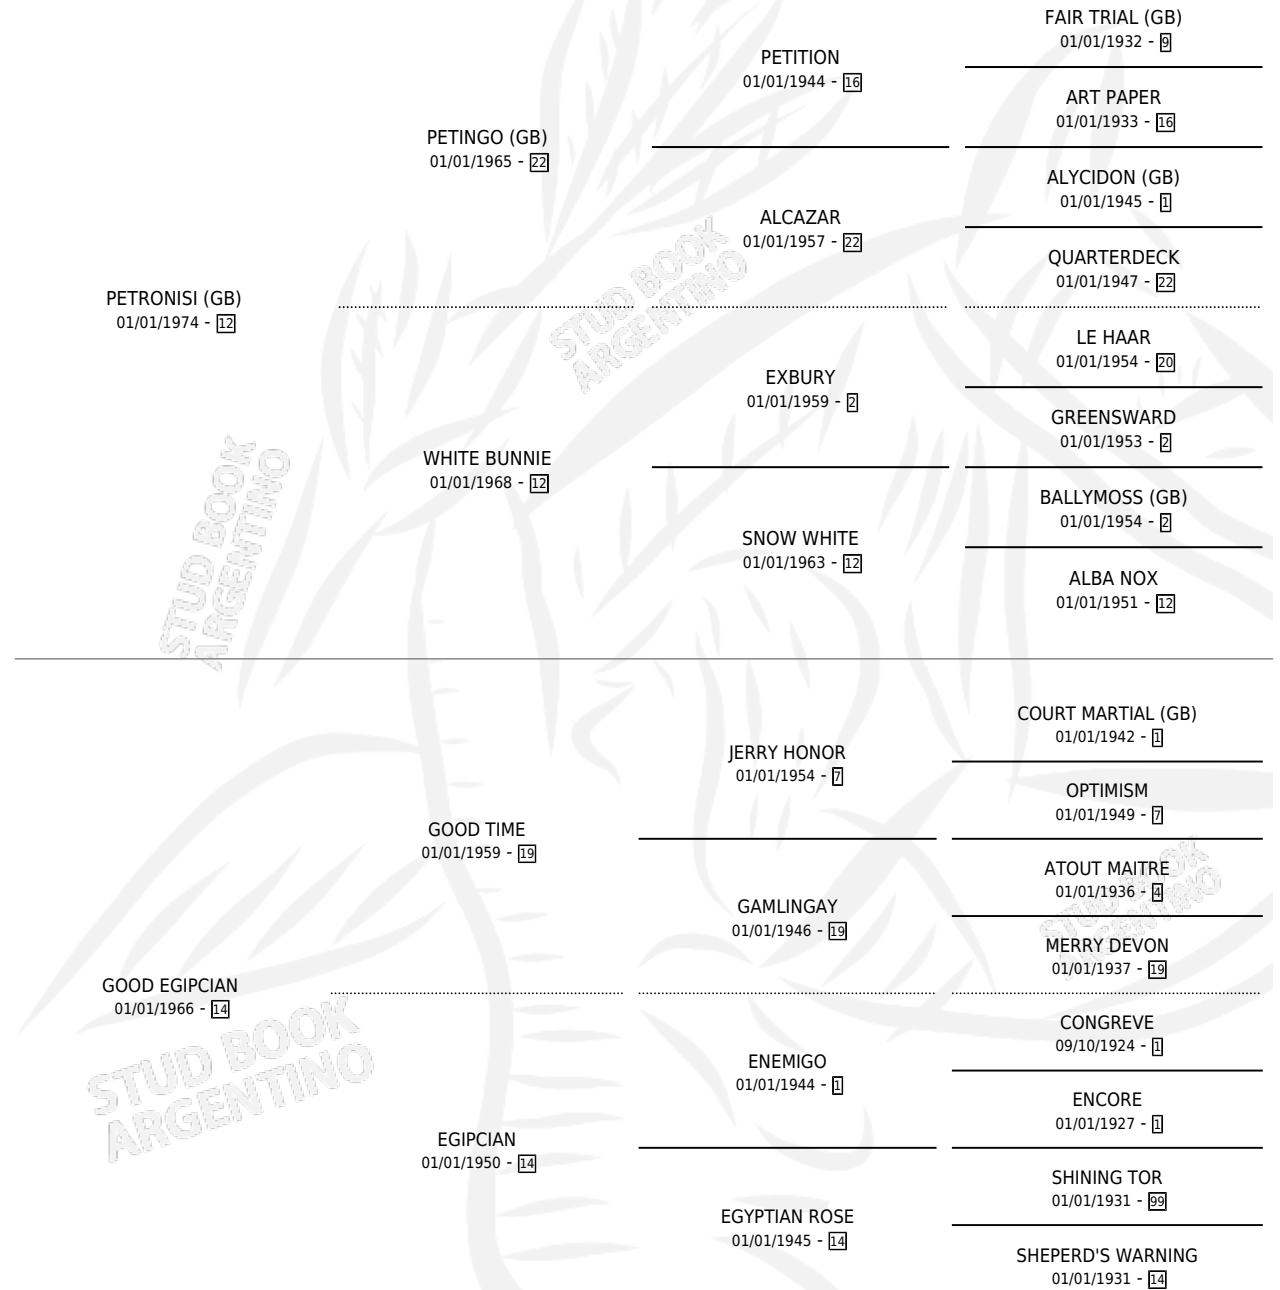

ARABESCO

por **PETRONISI (GB)** y **GOOD EGIPCIAN** por **GOOD TIME**

Argentina · Macho · Tordillo · SP · 04/09/1985
Familia 14-e · Volumen 32

ESTADO

TIPIFICACIÓN SANGUÍNEA	X
TIPIFICACIÓN POR ADN	X
PASAPORTE	X
IDENTIFICACIÓN POR MICROCHIP	X
REPRODUCTOR	X

Lugar de nacimiento: Don Yayo

Criador: Sin dato

PEDIGREE