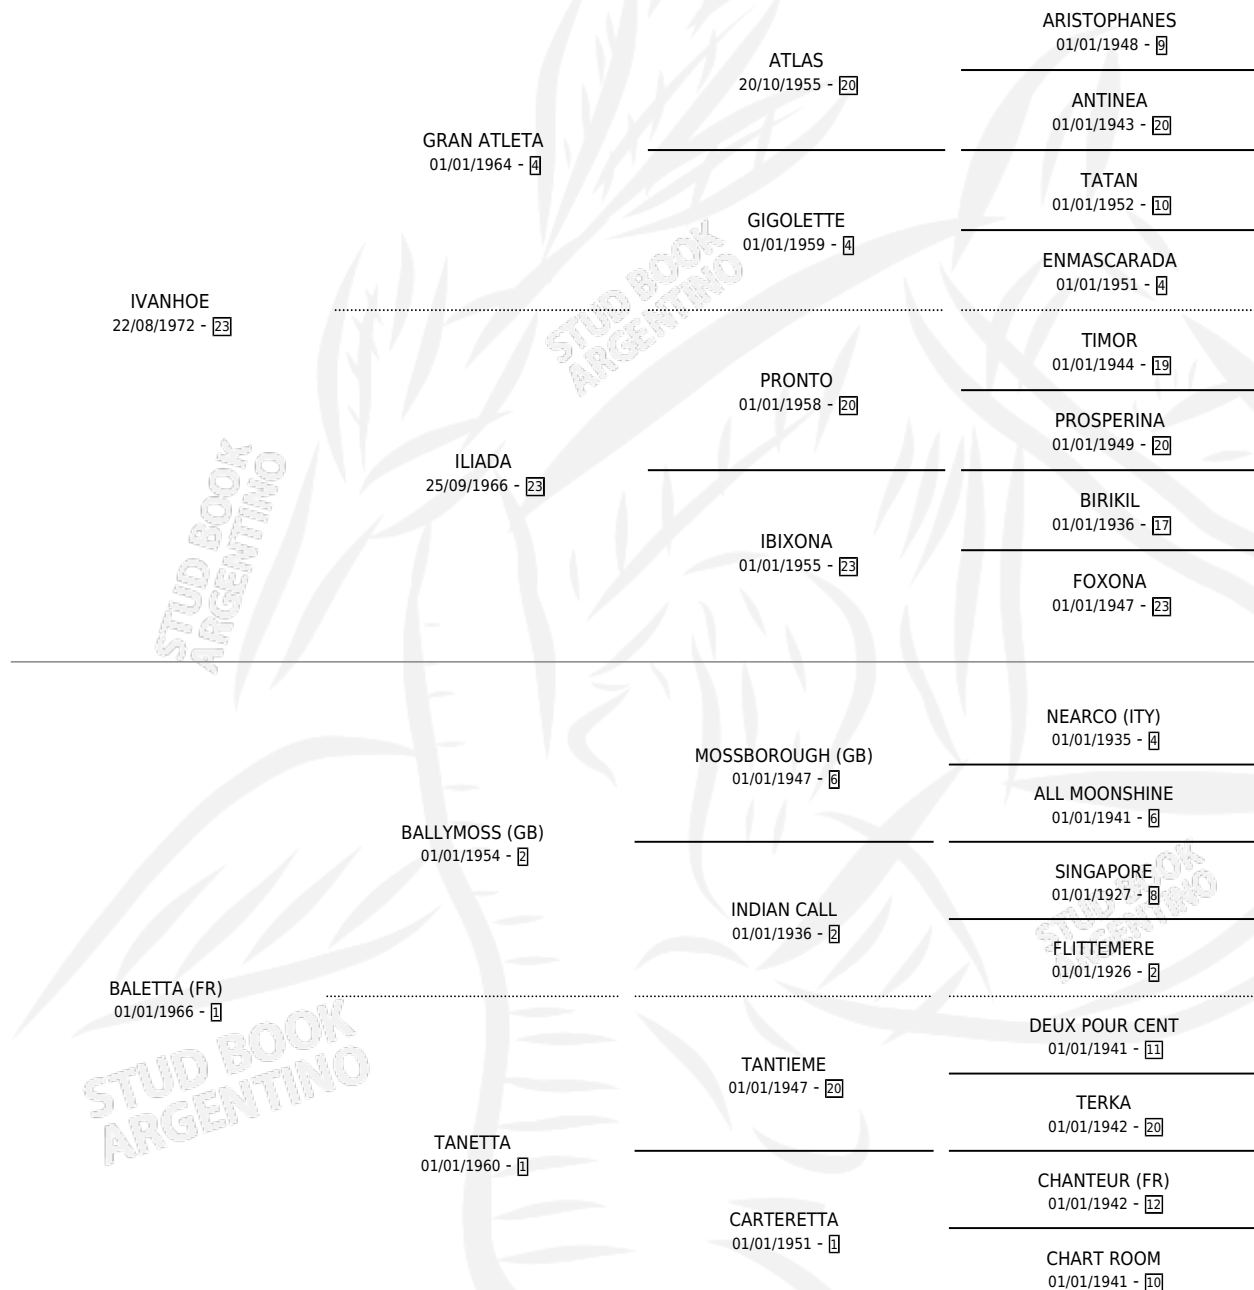

BALLENITA

por IVANHOE y BALETTA (FR) por BALLYMOSS (GB)

Argentina · Hembra · Alazan Tostado · SP · 14/08/1985
Familia 1 · Volumen 32

ESTADO

TIPIFICACIÓN SANGUÍNEA	✓
TIPIFICACIÓN POR ADN	X
PASAPORTE	X
IDENTIFICACIÓN POR MICROCHIP	X
REPRODUCTOR	✓

Lugar de nacimiento: Don Yayo

Criador: Sin dato

~

HIJOS

	MACHOS	HEMBRAS
5 NACIERON	3	2
1 CORRIERON	0	1
1 GANARON	0	1
0 GANADORES CL	0 GANADORES GR	0 GANADORES G1

PEDIGREE

CAMPAÑA

Solo carreras oficiales de Argentina