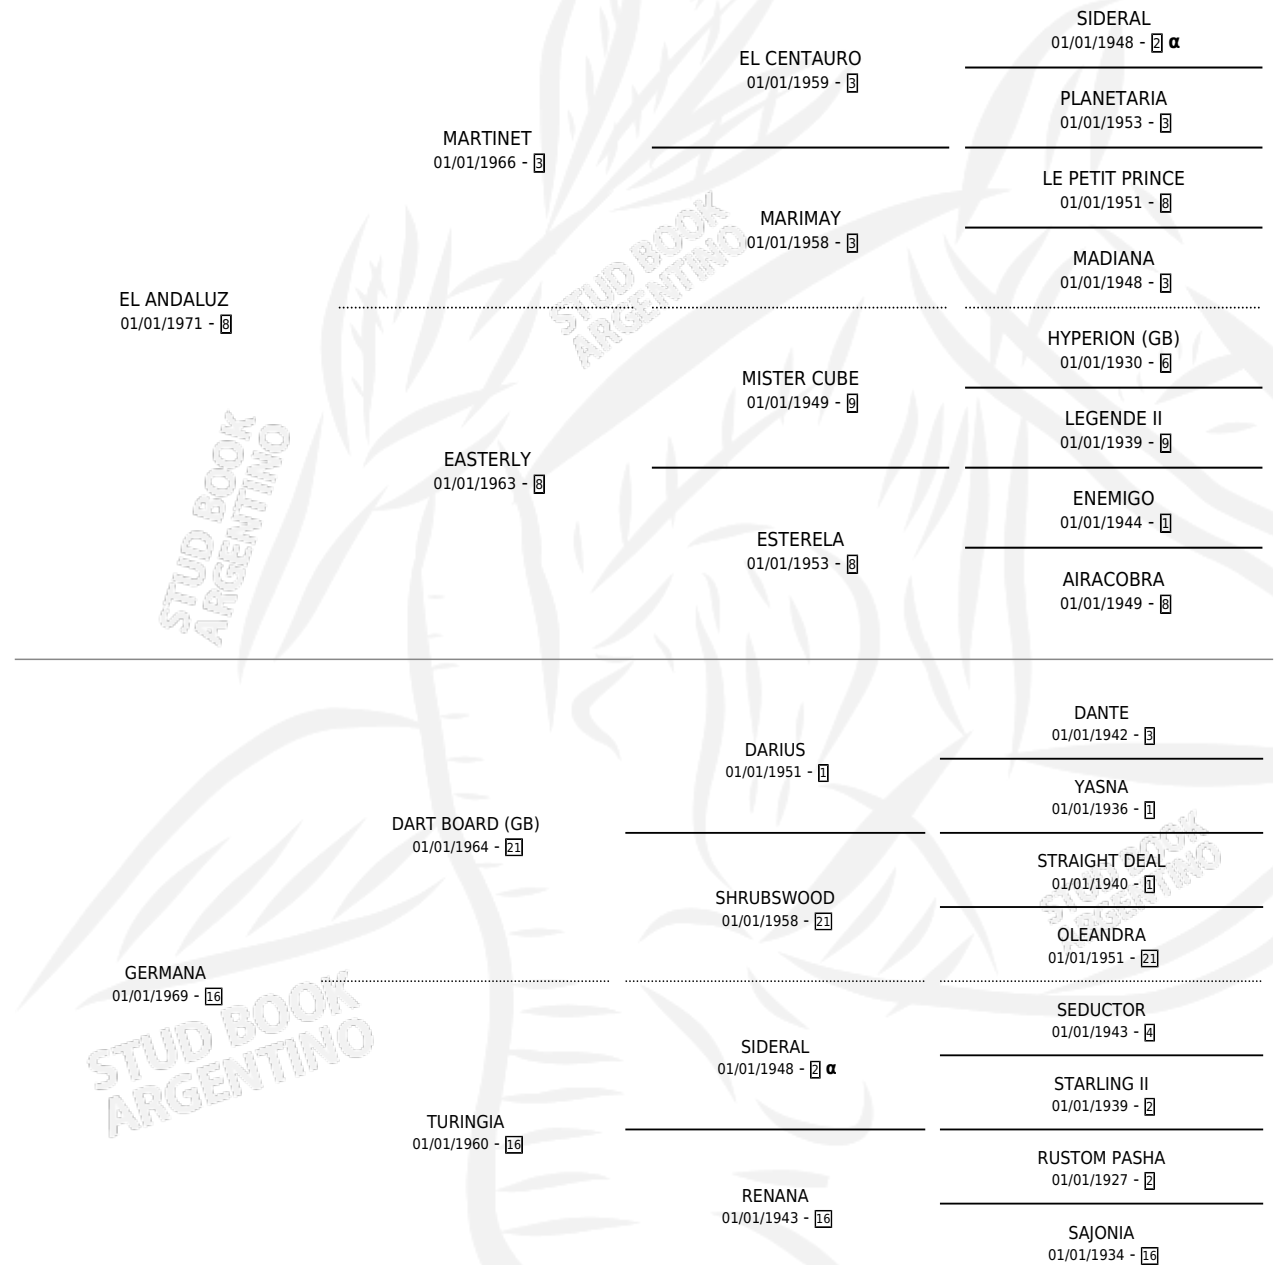

GIOCOSA

por **EL ANDALUZ** y **GERMANA** por **DART BOARD (GB)**

Argentina · Hembra · Zaino Colorado · SP · 23/08/1985
Familia 16-e · Volumen 32

ESTADO

TIPIFICACIÓN SANGUÍNEA	X
TIPIFICACIÓN POR ADN	X
PASAPORTE	X
IDENTIFICACIÓN POR MICROCHIP	X
REPRODUCTOR	X

Lugar de nacimiento: Las Ortigas

Criador: Sin dato

PEDIGREE

INBREEDING : α

GIOCOSA

Datos oficiales del Stud Book Argentino

Documento generado el 05/05/2026

studbook.org.ar