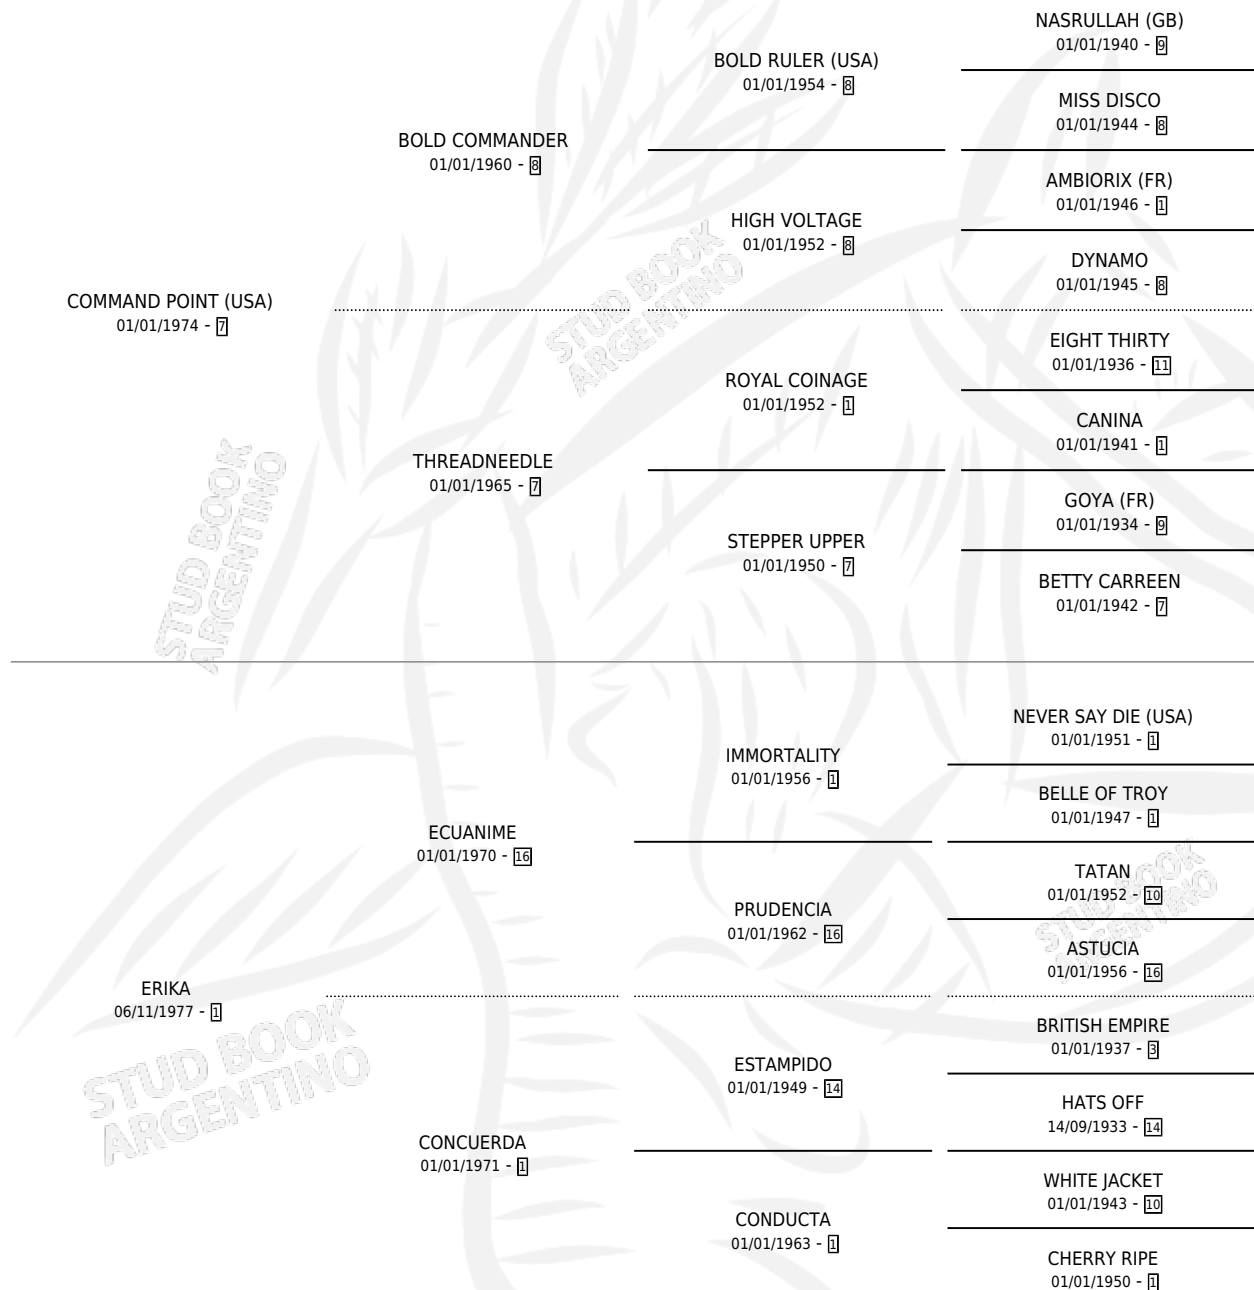

ER POINT

por **COMMAND POINT (USA)** y **ERIKA** por **ECUANIME**

Argentina · Macho · Alazan · SP · 09/09/1985
Familia 1-b · Volumen 32

ESTADO

TIPIFICACIÓN SANGUÍNEA	X
TIPIFICACIÓN POR ADN	X
PASAPORTE	X
IDENTIFICACIÓN POR MICROCHIP	X
REPRODUCTOR	X

Lugar de nacimiento: Ternura Ranch

Criador: Sin dato

PEDIGREE

CAMPAÑA

Solo carreras oficiales de Argentina

POR EDAD

EDAD	CC	1°	2°	3°	4°	5°	NP	CLC	CLG	CLCG1	CLGG1	IMPORTE	GANANCIA / CC
4 AÑOS	2	0	0	0	0	0	2	0	0	0	0	\$0	\$0
TOTALES	2	0	0	0	0	0	2	0	0	0	0	\$0	\$0
%		0.0%	0.0%	0.0%	0.0%	0.0%	100%	0.0%	0.0%	0.0%	0.0%		