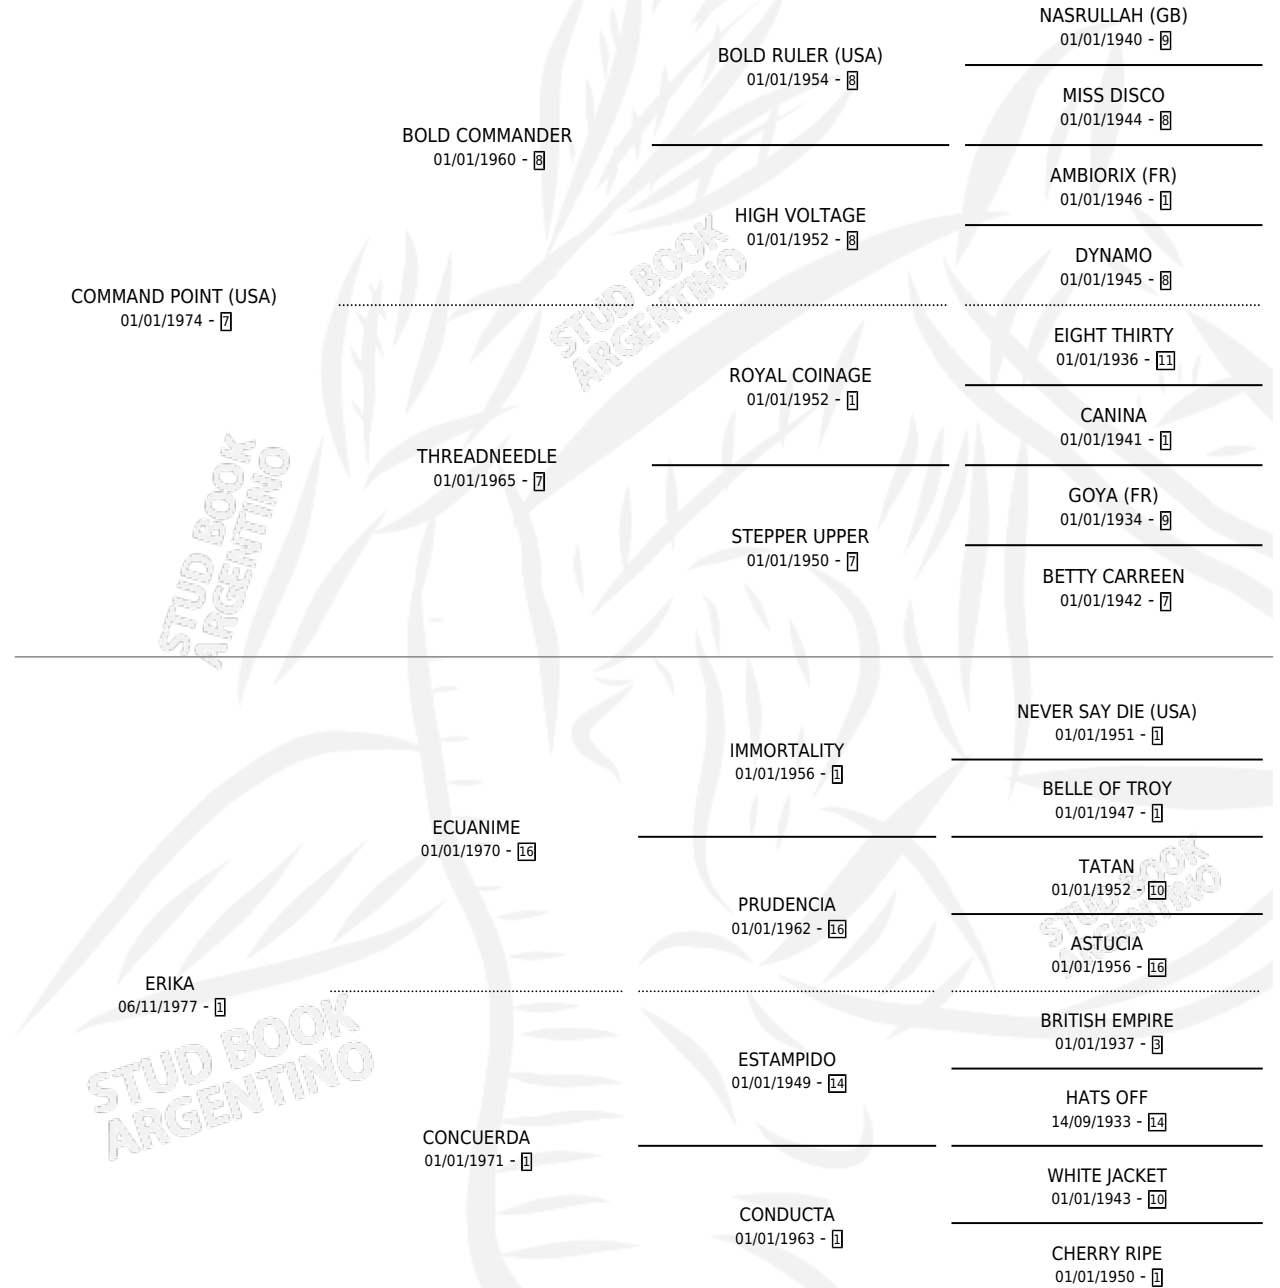

ER POINT

por **COMMAND POINT (USA)** y **ERIKA** por **ECUANIME**

Argentina · Macho · Alazan · SP · 09/09/1985
Familia 1-b · Volumen 32

ESTADO

TIPIFICACIÓN SANGUÍNEA	X
TIPIFICACIÓN POR ADN	X
PASAPORTE	X
IDENTIFICACIÓN POR MICROCHIP	X
REPRODUCTOR	X

Lugar de nacimiento: Ternura Ranch

Criador: Sin dato

PEDIGREE

CAMPAÑA

Solo carreras oficiales de Argentina

POR EDAD

EDAD	CC	1°	2°	3°	4°	5°	NP	CLC	CLG	CLCG1	CLGG1	IMPORTE	GANANCIA / CC
4 AÑOS	2	0	0	0	0	0	2	0	0	0	0	\$0	\$0
TOTALES	2	0	0	0	0	0	2	0	0	0	0	\$0	\$0
%		0.0%	0.0%	0.0%	0.0%	0.0%	100%	0.0%	0.0%	0.0%	0.0%		