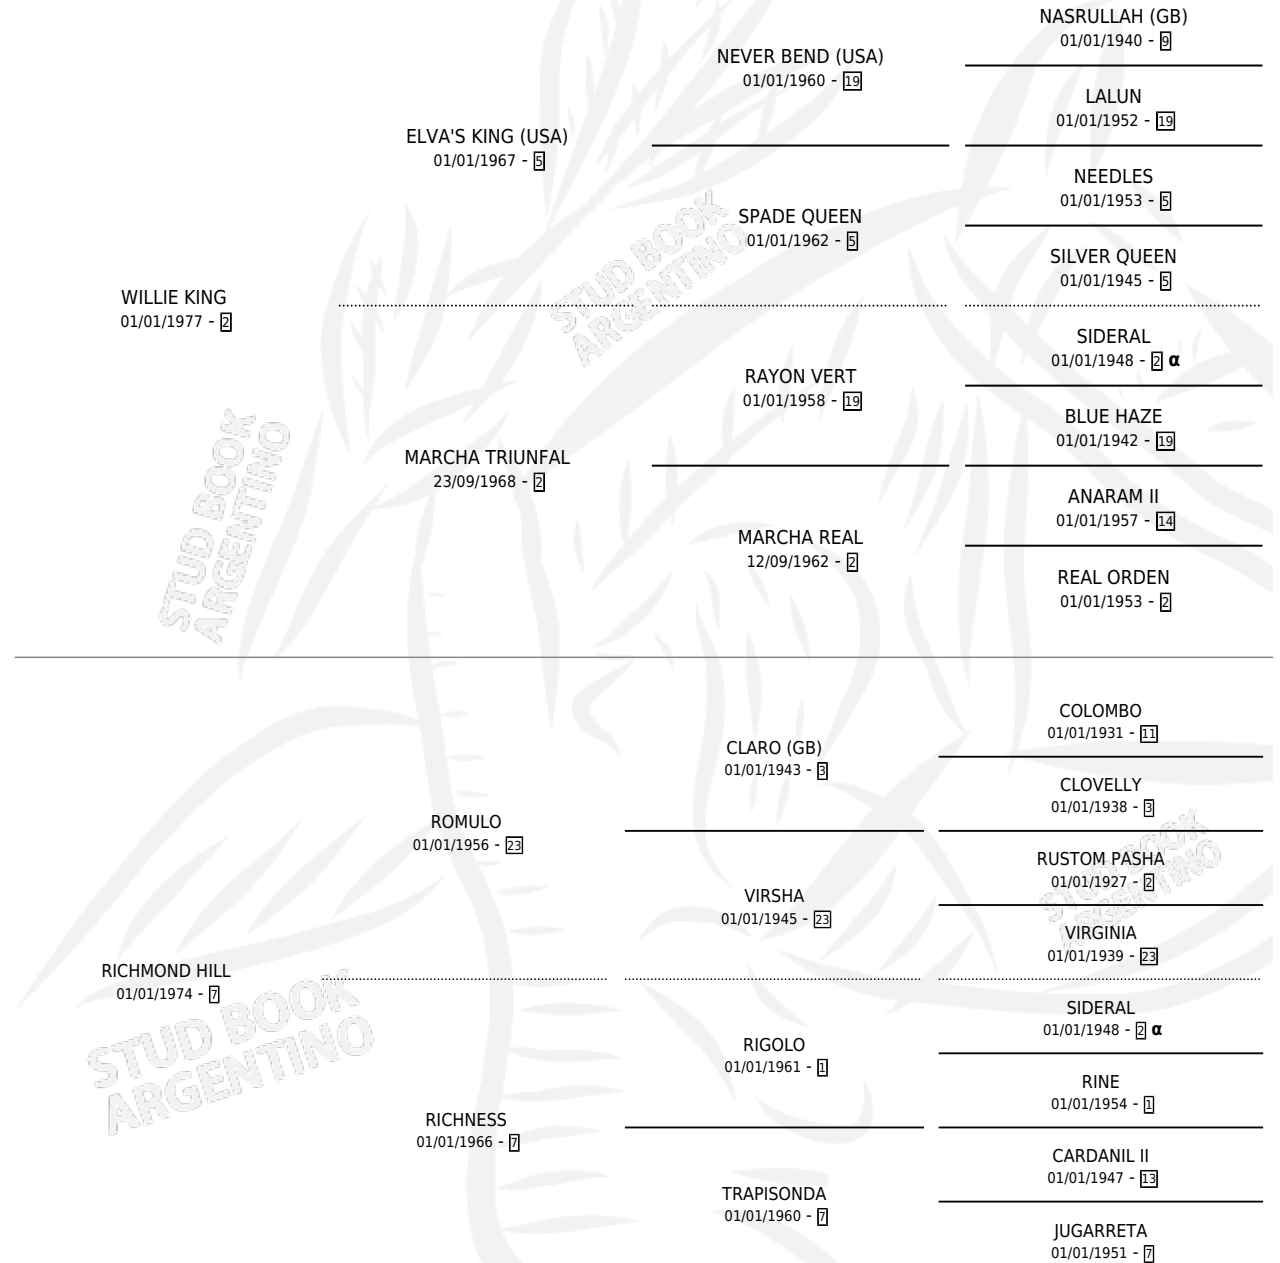

RICH QUEEN

por WILLIE KING y RICHMOND HILL por ROMULO

Argentina · Hembra · Zaino · SP · 25/07/1985
Familia 7 · Volumen 32

ESTADO

TIPIFICACIÓN SANGUÍNEA	X
TIPIFICACIÓN POR ADN	X
PASAPORTE	X
IDENTIFICACIÓN POR MICROCHIP	X
REPRODUCTOR	X

Lugar de nacimiento: Santo Tomas

Criador: Sin dato

PEDIGREE

INBREEDING : α

CAMPAÑA

Solo carreras oficiales de Argentina

POR EDAD

EDAD	CC	1°	2°	3°	4°	5°	NP	CLC	CLG	CLCG1	CLGG1	IMPORTE	GANANCIA / CC
3 AÑOS	2	0	0	0	1	0	1	0	0	0	0	\$0	\$0
TOTALES	2	0	0	0	1	0	1	0	0	0	0	\$0	\$0
%		0.0%	0.0%	0.0%	50.0%	0.0%	50.0%	0.0%	0.0%	0.0%	0.0%		