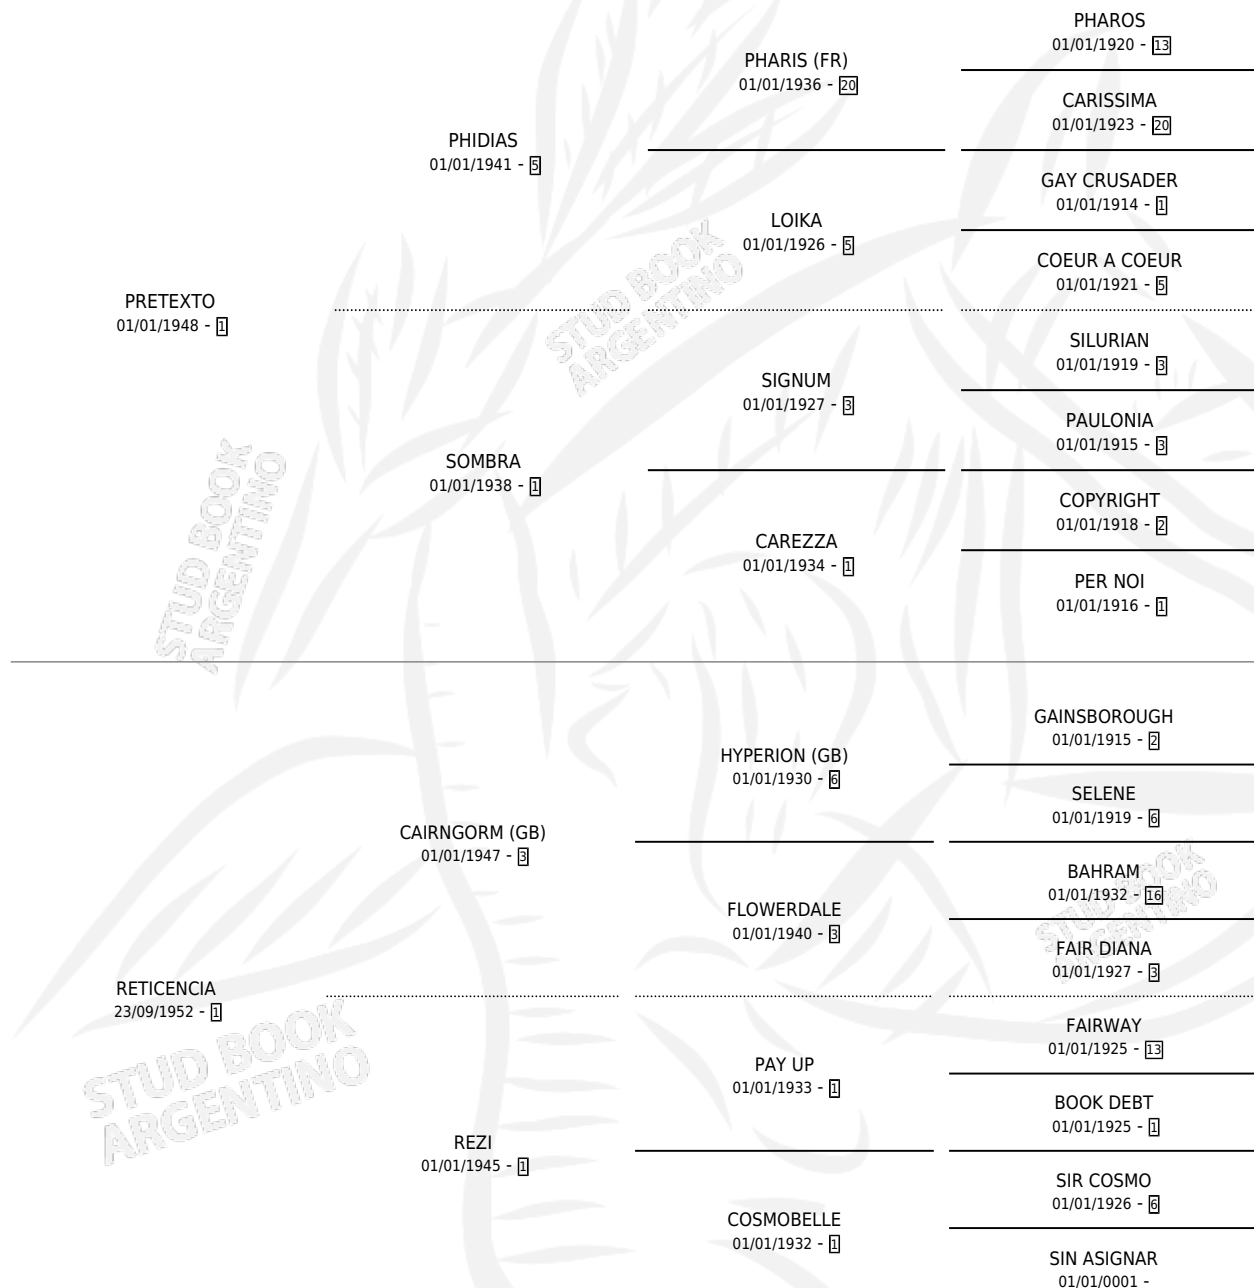

ESCONDRIJO

por PRETEXTO y RETICENCIA por CAIRNGORM (GB)

Argentina · Macho · Zaino · SP · 24/10/1968
Familia 1-n · Volumen 26

ESTADO

TIPIFICACIÓN SANGUÍNEA	X
TIPIFICACIÓN POR ADN	X
PASAPORTE	X
IDENTIFICACIÓN POR MICROCHIP	X
REPRODUCTOR	X

Lugar de nacimiento: Campo particular

Criador: Sin dato

PEDIGREE

ESCONDRIJO

Datos oficiales del Stud Book Argentino

Documento generado el 04/05/2026

studbook.org.ar