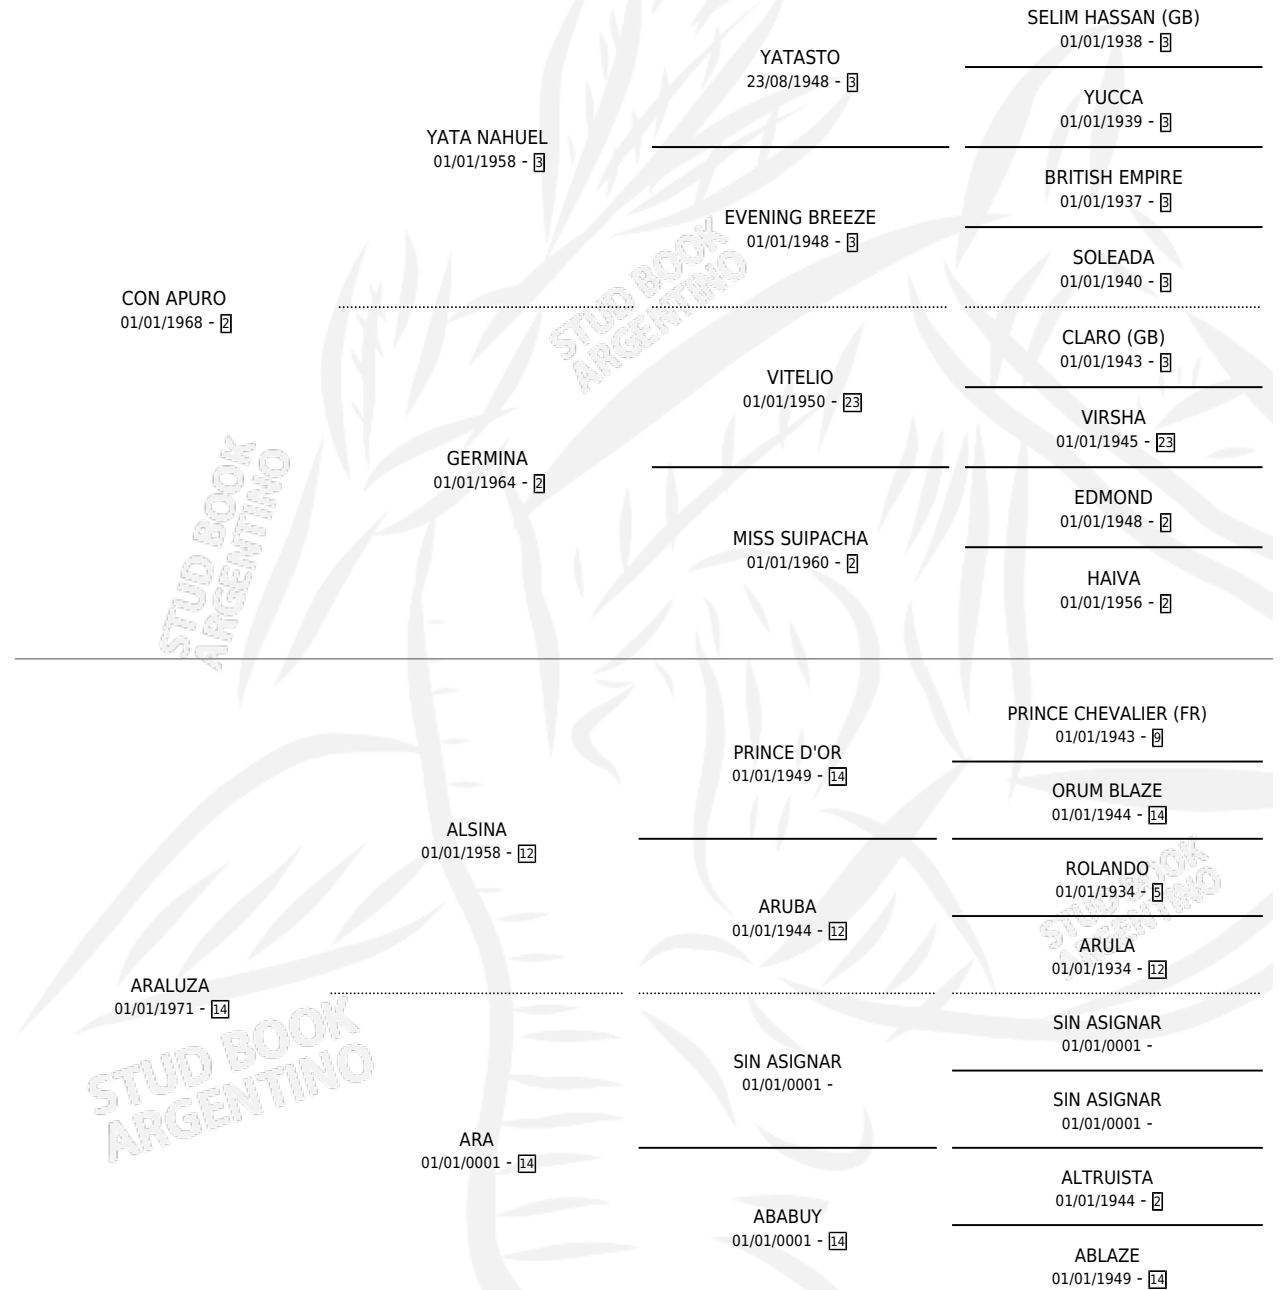

CON FURIA

por CON APURO y ARALUZA por ALSINA

Argentina · Macho · Zaino · SP · 27/08/1985
Familia 14 · Volumen 32

ESTADO

TIPIFICACIÓN SANGUÍNEA	X
TIPIFICACIÓN POR ADN	X
PASAPORTE	X
IDENTIFICACIÓN POR MICROCHIP	X
REPRODUCTOR	X

Lugar de nacimiento: Campo particular

Criador: Sin dato

PEDIGREE

CAMPAÑA

Solo carreras oficiales de Argentina

POR EDAD

EDAD	CC	1°	2°	3°	4°	5°	NP	CLC	CLG	CLCG1	CLGG1	IMPORTE	GANANCIA / CC
4 AÑOS	1	0	0	0	0	0	1	0	0	0	0	\$0	\$0
TOTALES	1	0	0	0	0	0	1	0	0	0	0	\$0	\$0
%		0.0%	0.0%	0.0%	0.0%	0.0%	100%	0.0%	0.0%	0.0%	0.0%		