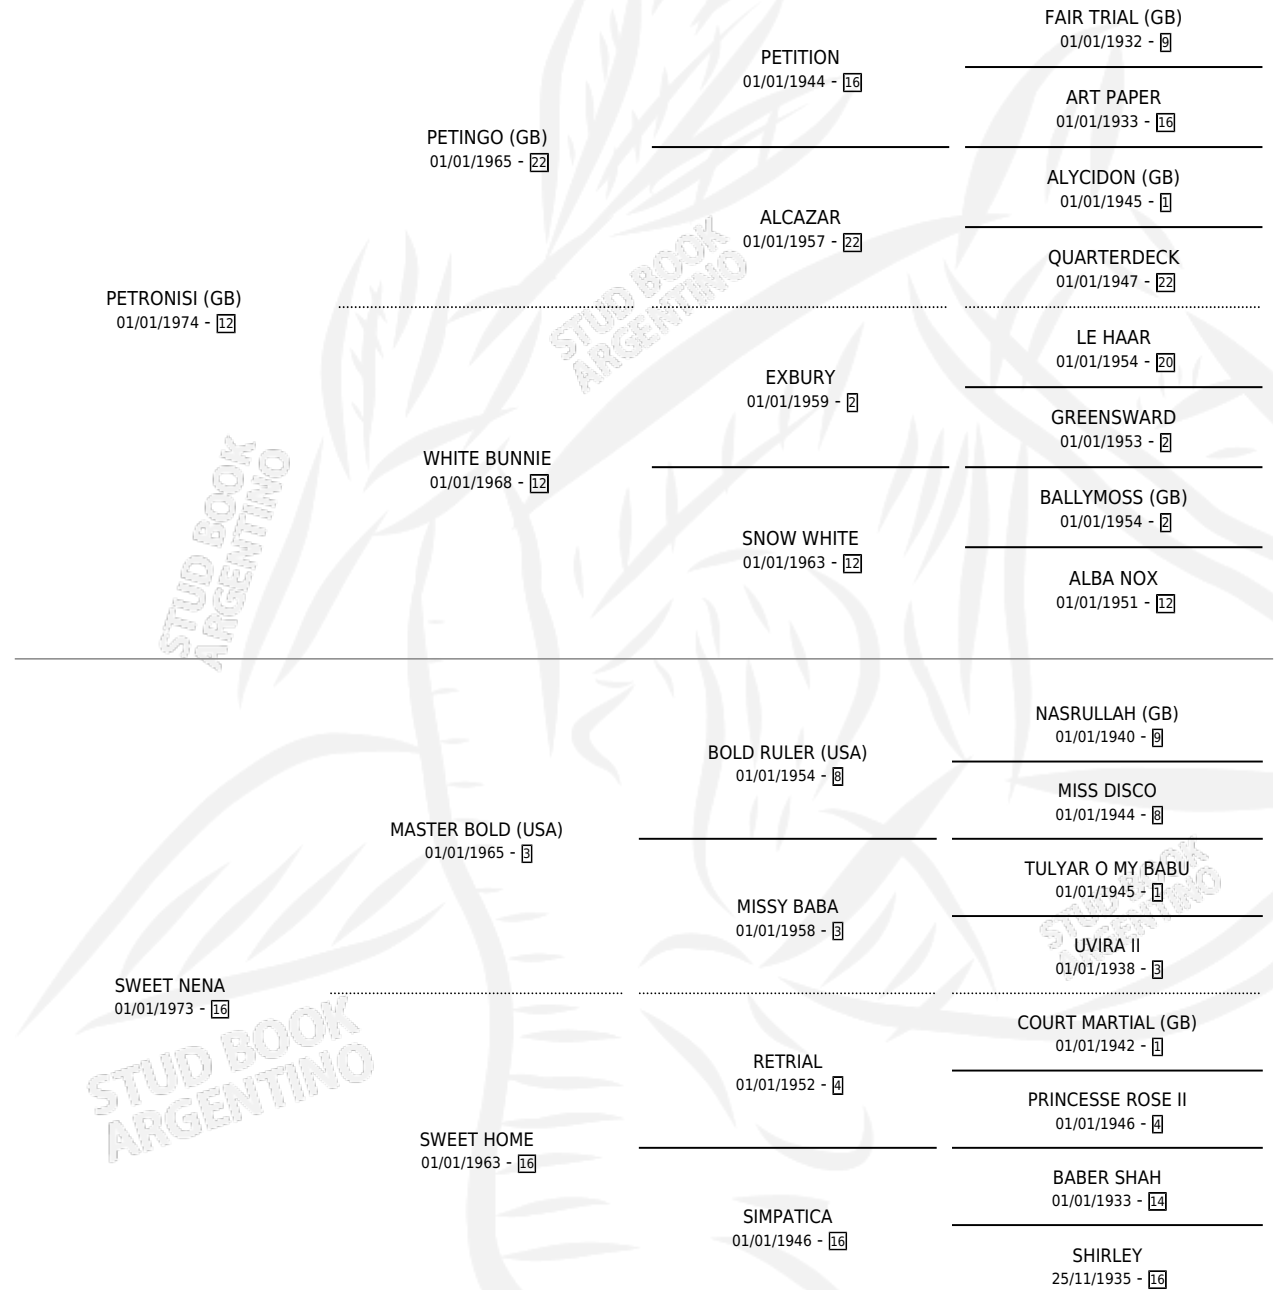

SWEET AFFAIR

por **PETRONISI (GB)** y **SWEET NENA** por **MASTER BOLD (USA)**

Argentina · Hembra · Zaino · SP · 31/08/1985
Familia 16-e · Volumen 32

ESTADO

TIPIFICACIÓN SANGUÍNEA	X
TIPIFICACIÓN POR ADN	X
PASAPORTE	X
IDENTIFICACIÓN POR MICROCHIP	X
REPRODUCTOR	X

Lugar de nacimiento: San Isidro
Criador: Sin dato

PEDIGREE