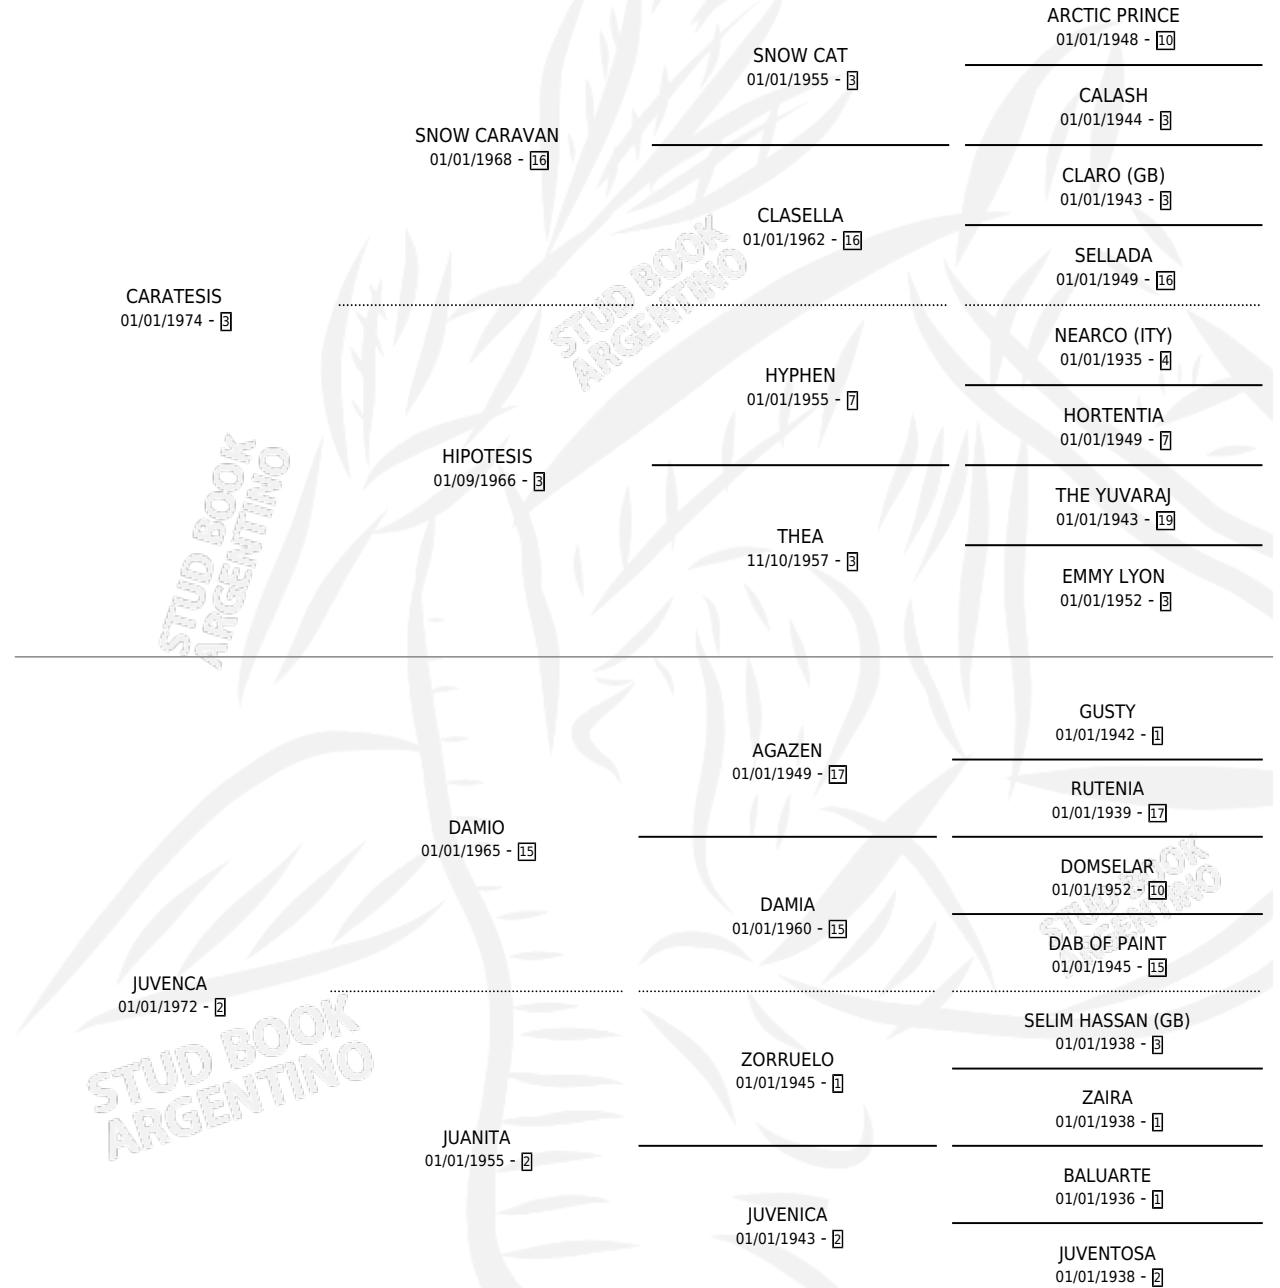

CARAVION

por **CARATESIS** y **JUVENCA** por **DAMIO**

Argentina · Macho · Zaino Doradillo · SP · 09/08/1985
Familia 2 · Volumen 32

ESTADO

TIPIFICACIÓN SANGUÍNEA	X
TIPIFICACIÓN POR ADN	X
PASAPORTE	X
IDENTIFICACIÓN POR MICROCHIP	X
REPRODUCTOR	X

Lugar de nacimiento: Ancalu

Criador: Sin dato

PEDIGREE