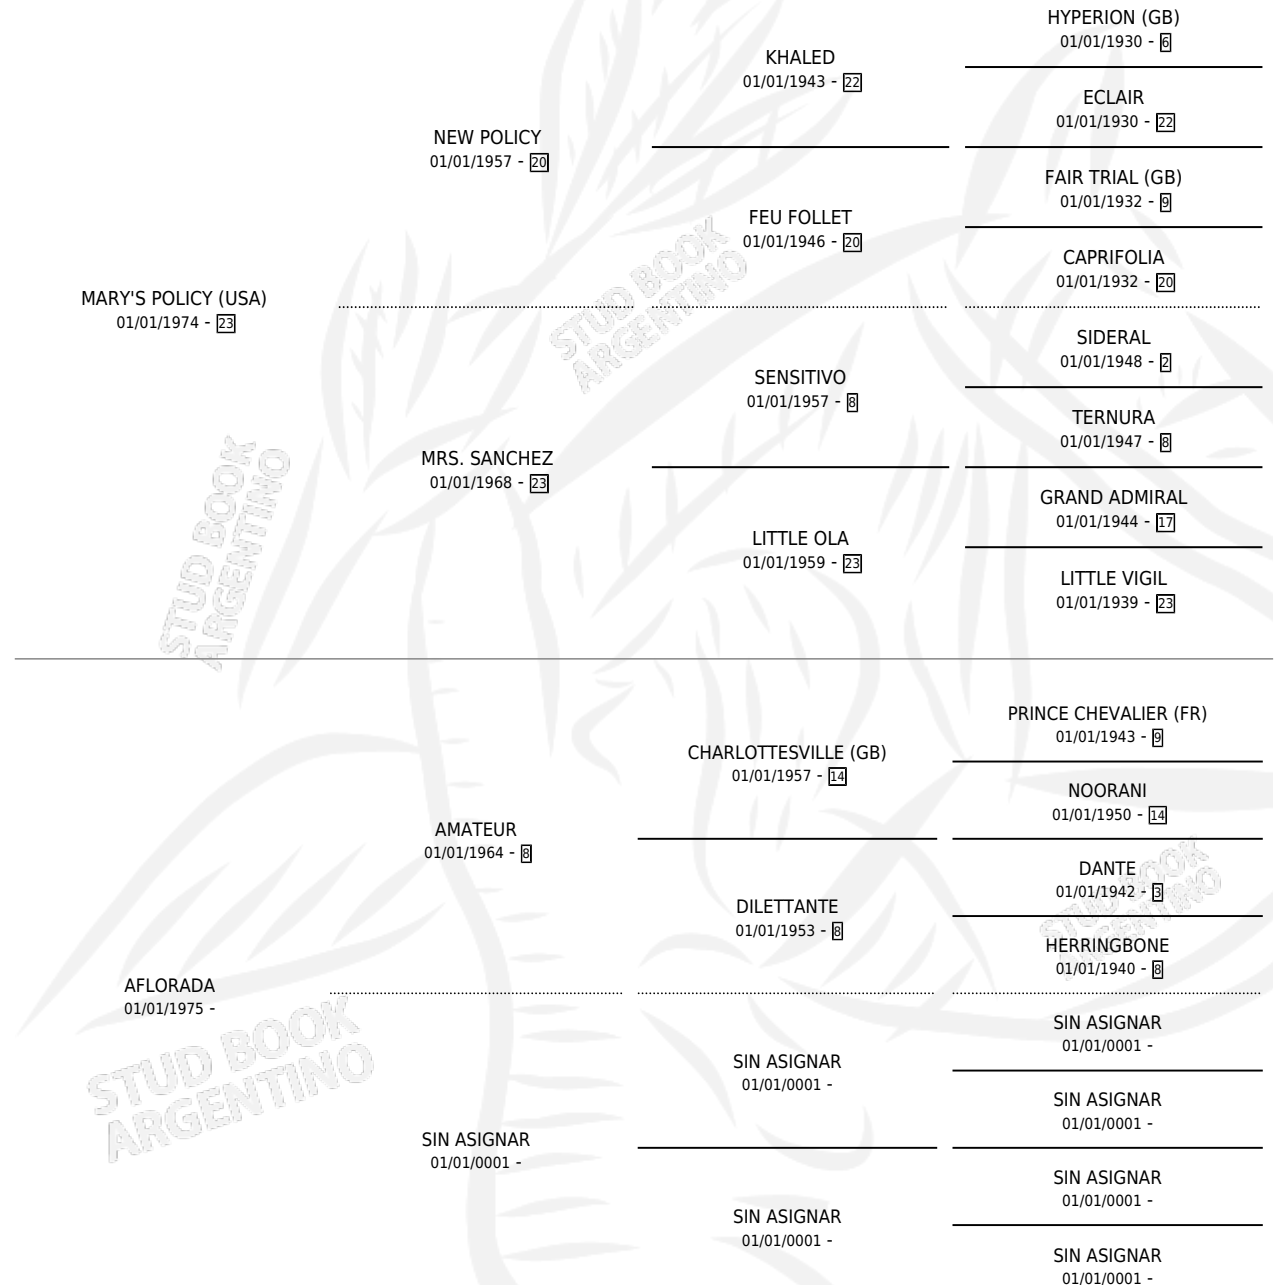

AIGUILLON

por MARY'S POLICY (USA) y AFLORADA por AMATEUR

Argentina · Macho · Alazan · SP · 10/08/1985
Familia · Volumen 32

ESTADO

TIPIFICACIÓN SANGUÍNEA	X
TIPIFICACIÓN POR ADN	X
PASAPORTE	X
IDENTIFICACIÓN POR MICROCHIP	X
REPRODUCTOR	X

Lugar de nacimiento: Ancalu
Criador: Sin dato

PEDIGREE

CAMPAÑA

Solo carreras oficiales de Argentina

POR EDAD

EDAD	CC	1°	2°	3°	4°	5°	NP	CLC	CLG	CLCG1	CLGG1	IMPORTE	GANANCIA / CC
2 AÑOS	1	0	0	0	1	0	0	0	0	0	0	\$656	\$656
3 AÑOS	3	0	0	1	0	2	0	0	0	0	0	\$0	\$0
TOTALES	4	0	0	1	1	2	0	0	0	0	0	\$656	\$164
%		0.0%	0.0%	25.0%	25.0%	50.0%	0.0%	0.0%	0.0%	0.0%	0.0%		