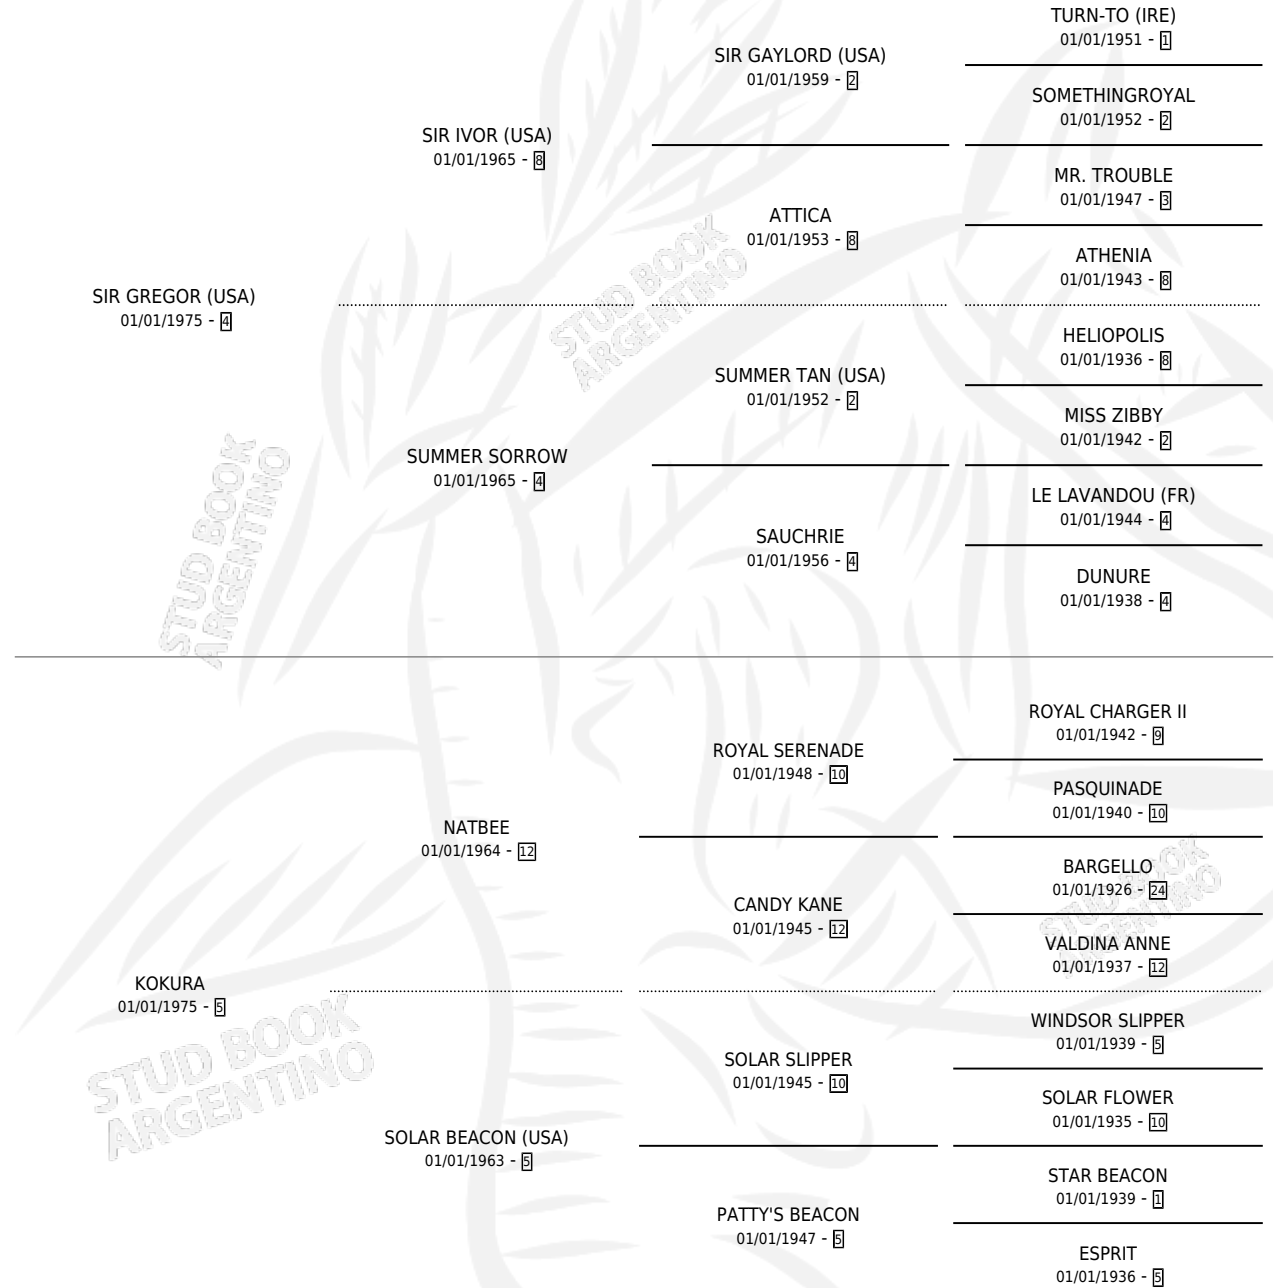

# REGINSKAIA

por SIR GREGOR (USA) y KOKURA por NATBEE

Argentina · Hembra · Zaino Doradillo · SP · 27/08/1985  
Familia 5-g · Volumen 32

## ESTADO

TIPIFICACIÓN SANGUÍNEA	X
TIPIFICACIÓN POR ADN	X
PASAPORTE	X
IDENTIFICACIÓN POR MICROCHIP	X
REPRODUCTOR	X

**Lugar de nacimiento:** Ancalu

**Criador:** Sin dato

## PEDIGREE