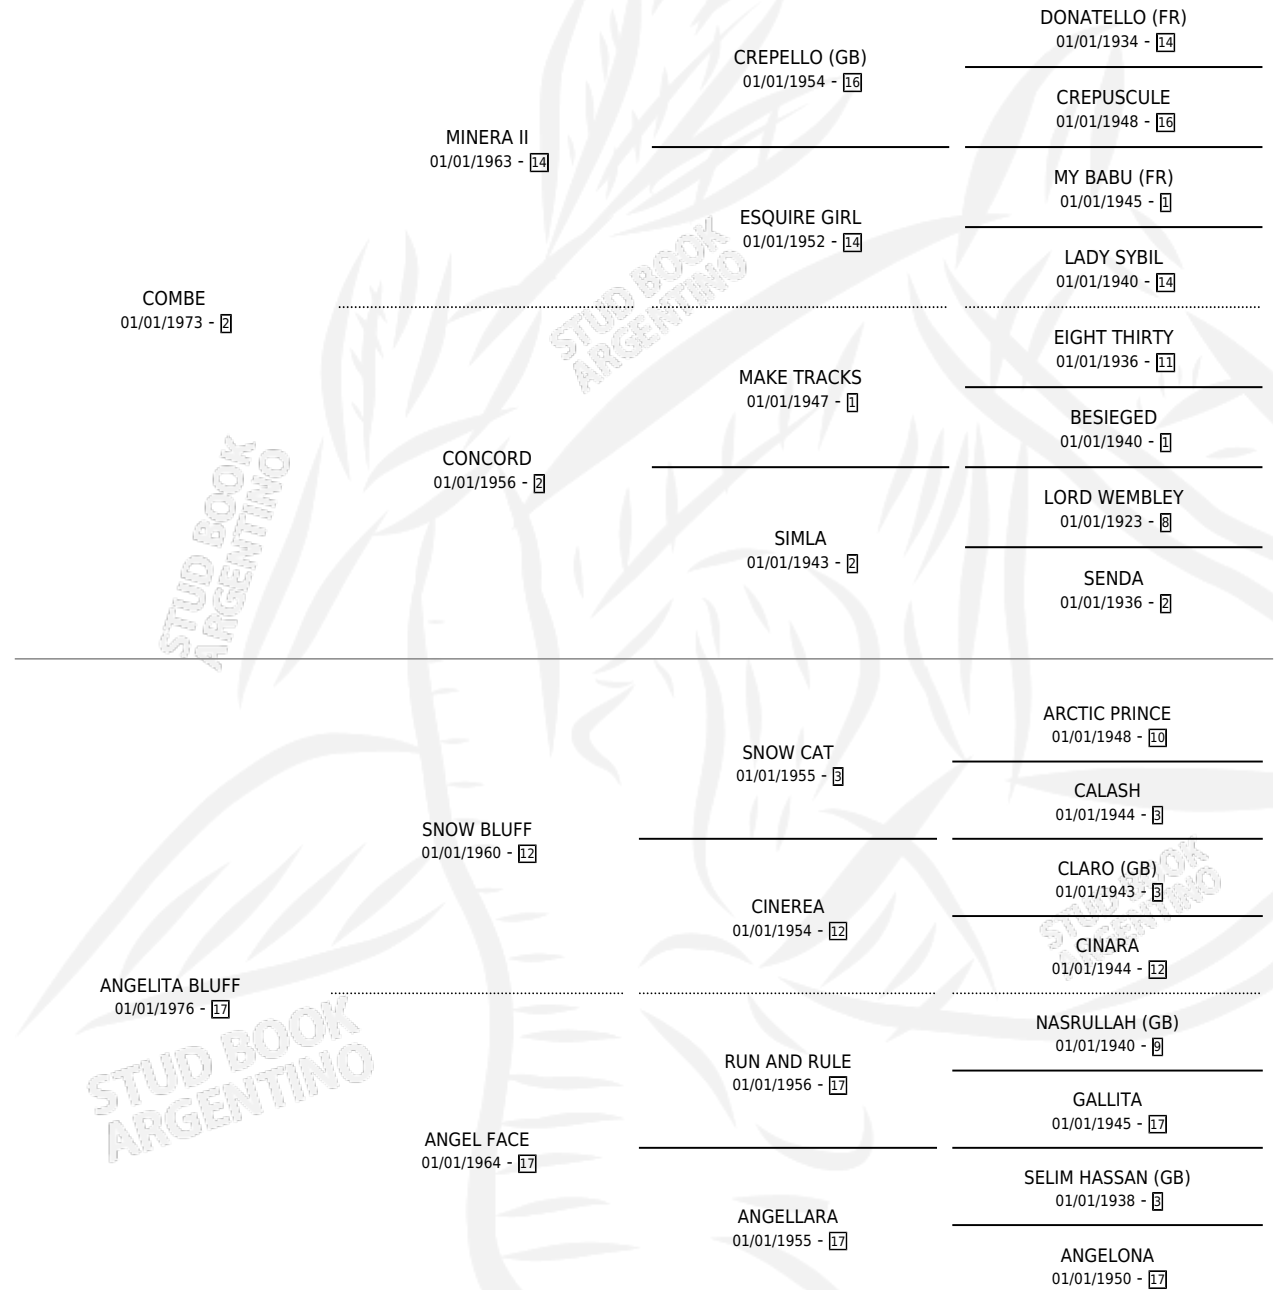

COMBINO

por COMBE y ANGELITA BLUFF por SNOW BLUFF

Argentina · Macho · Zaino · SP · 10/09/1985
Familia 17-c · Volumen 32

ESTADO

TIPIFICACIÓN SANGUÍNEA	X
TIPIFICACIÓN POR ADN	X
PASAPORTE	X
IDENTIFICACIÓN POR MICROCHIP	X
REPRODUCTOR	✓

Lugar de nacimiento: El Alfalar

Criador: El Alfalar

PEDIGREE

SERVICIOS PADRILLO

TEMPORADA	HARAS	SERVICIO	NAC.	EFFECTIVIDAD
1988	KILIMANJARO	12	0	0.00 %

COMBINO

Datos oficiales del Stud Book Argentino

Documento generado el 01/05/2026