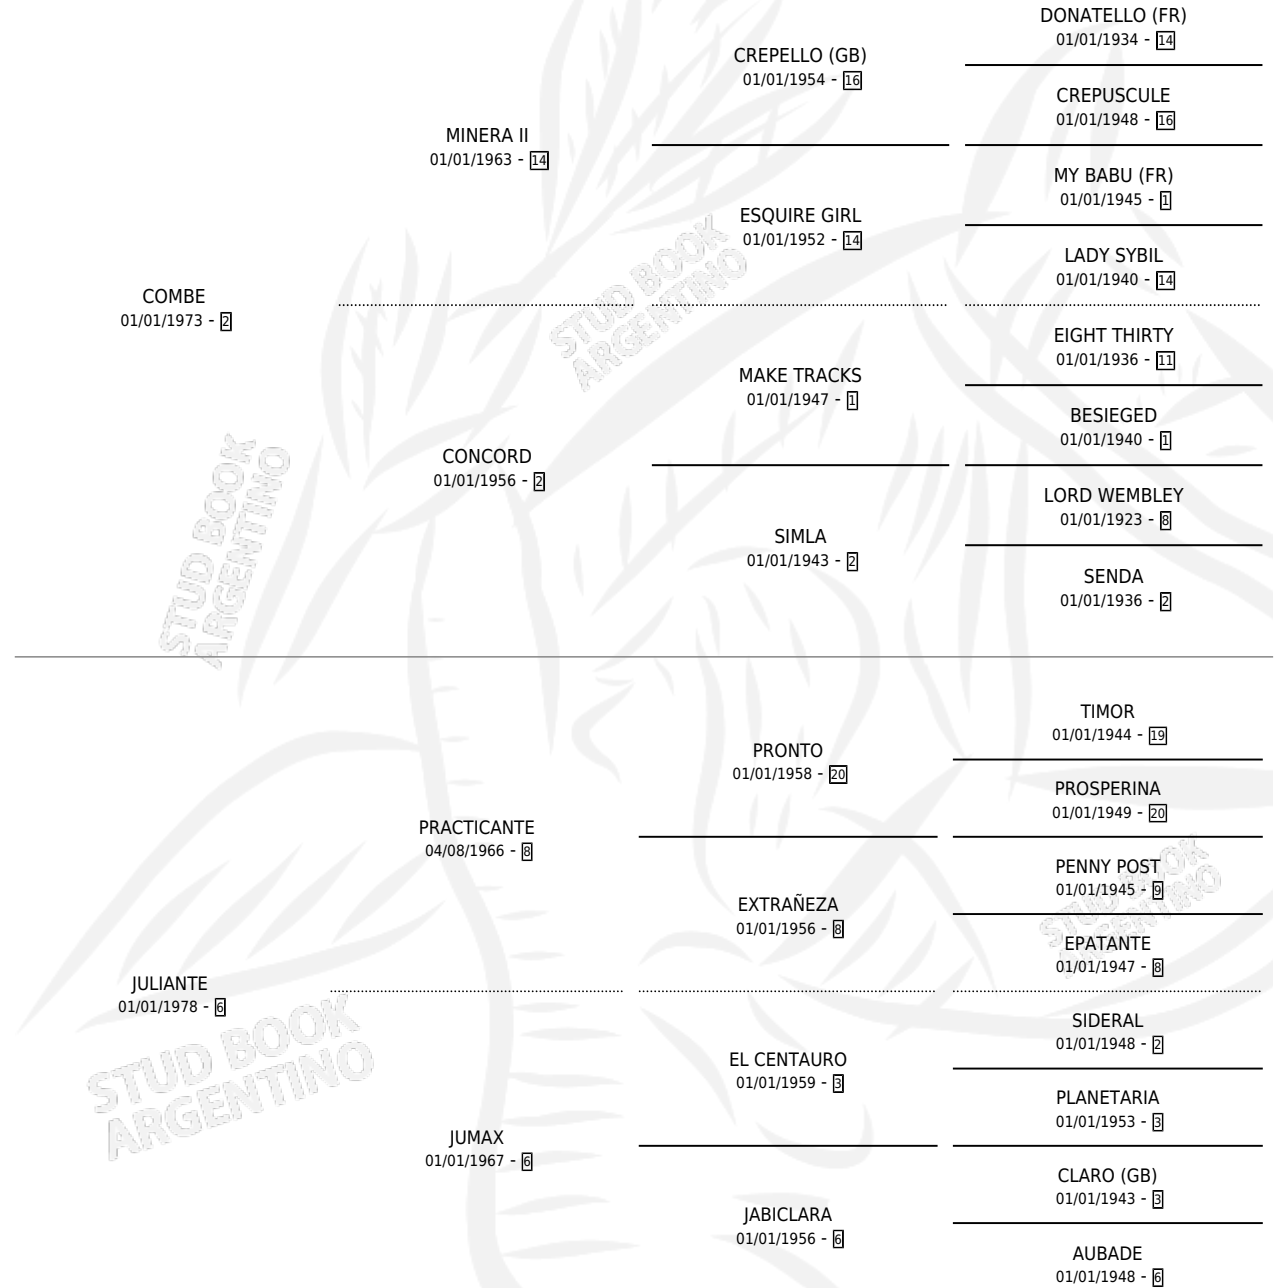

Lugar de nacimiento: El Alfalfar

Criador: El Alfalfar

~

HIJOS

	MACHOS	HEMBRAS
19 NACIERON	10	9
12 CORRIERON	7	5
8 GANARON	5	3
1 GANADORES CL	1 GANADORES GR	0 GANADORES G1

PEDIGREE

CAMPAÑA

Solo carreras oficiales de Argentina