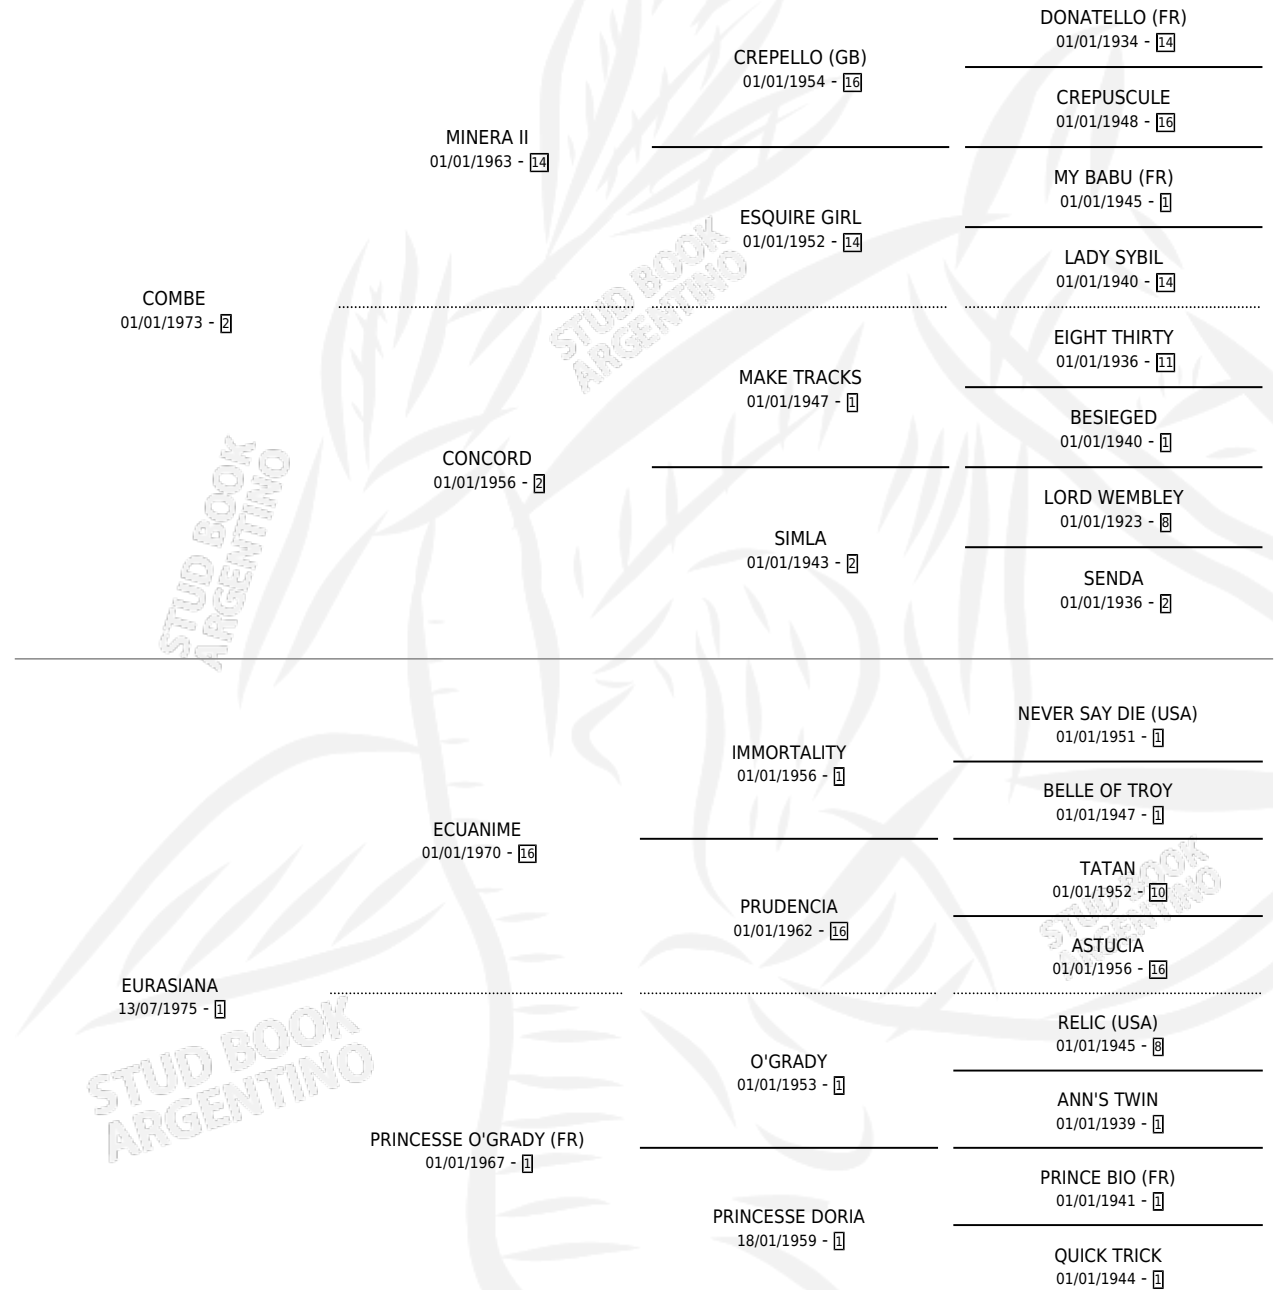

COMADRITO

por COMBE y EURASIANA por ECUANIME

Argentina · Macho · Alazan · SP · 23/08/1985
Familia 1-n · Volumen 32

ESTADO

TIPIFICACIÓN SANGUÍNEA	X
TIPIFICACIÓN POR ADN	X
PASAPORTE	X
IDENTIFICACIÓN POR MICROCHIP	X
REPRODUCTOR	X

Lugar de nacimiento: El Alfalfar

Criador: Sin dato

PEDIGREE

CAMPAÑA

Solo carreras oficiales de Argentina

POR EDAD

EDAD	CC	1°	2°	3°	4°	5°	NP	CLC	CLG	CLCG1	CLGG1	IMPORTE	GANANCIA / CC
3 AÑOS	2	1	0	0	0	1	0	0	0	0	0	\$0	\$0
4 AÑOS	3	0	1	0	0	1	1	0	0	0	0	\$0	\$0
TOTALES	5	1	1	0	0	2	1	0	0	0	0	\$0	\$0
%		20.0%	20.0%	0.0%	0.0%	40.0%	20.0%	0.0%	0.0%	0.0%	0.0%		