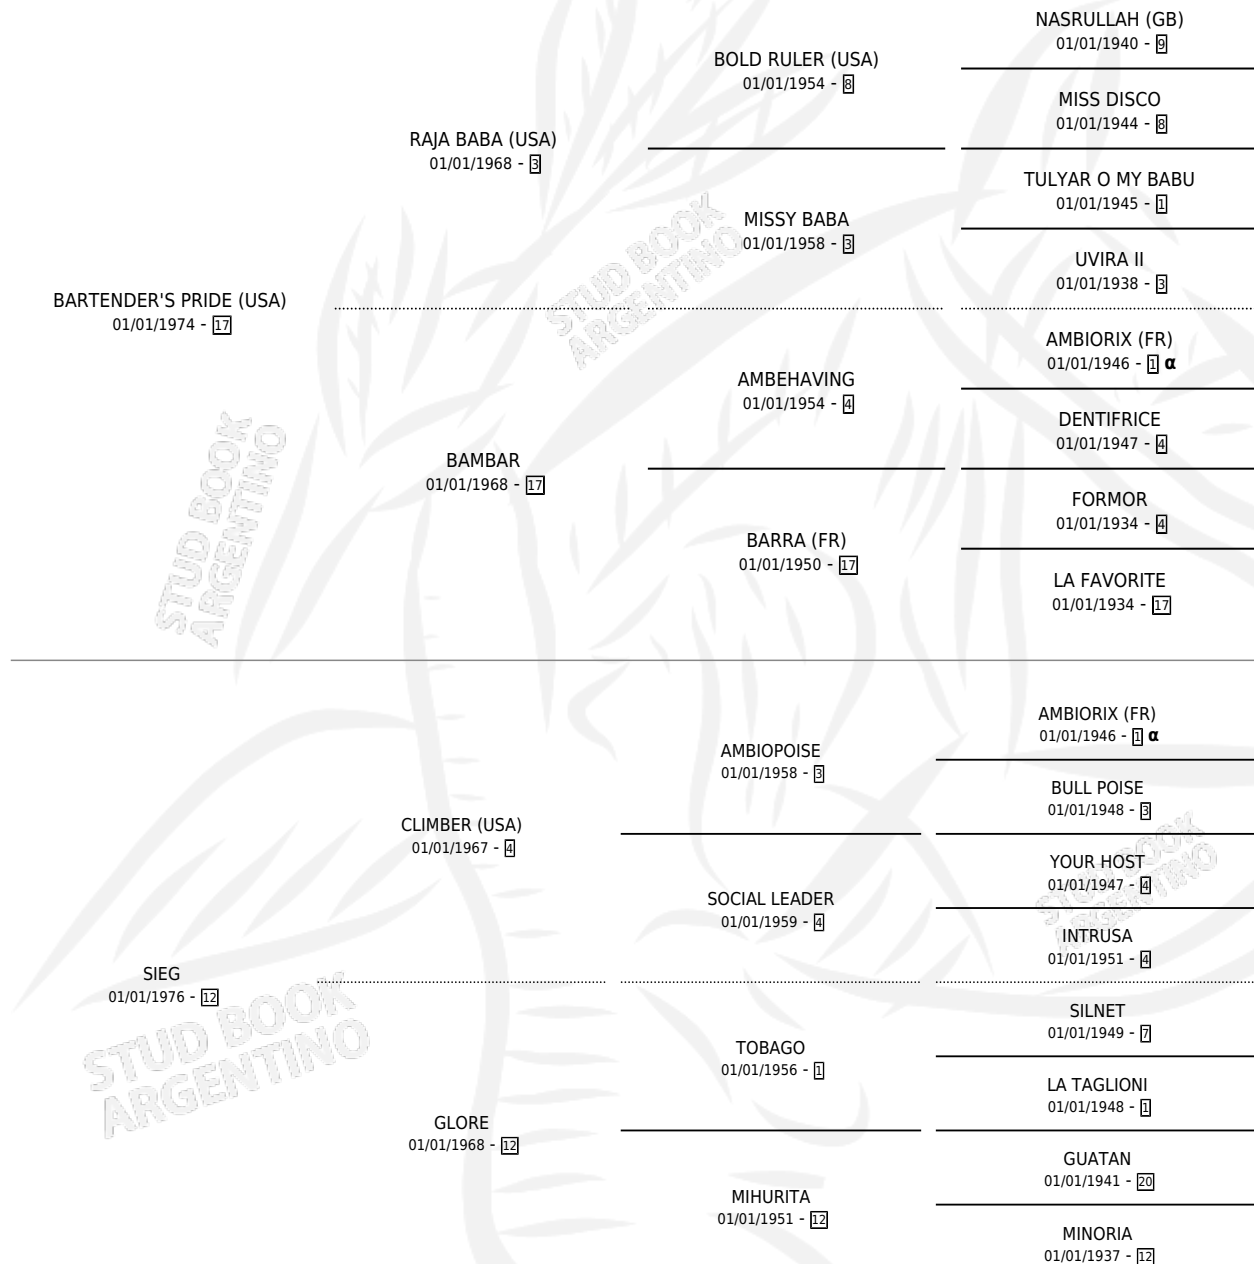

COBLENZA

por **BARTENDER'S PRIDE (USA)** y **SIEG** por **CLIMBER (USA)**

Argentina · Hembra · Zaino · SP · 31/08/1985
Familia 12-b · Volumen 32

ESTADO

TIPIFICACIÓN SANGUÍNEA	✓
TIPIFICACIÓN POR ADN	X
PASAPORTE	X
IDENTIFICACIÓN POR MICROCHIP	X
REPRODUCTOR	✓

Lugar de nacimiento: Los Sauces

Criador: Sin dato

~

HIJOS

	MACHOS	HEMBRAS
9 NACIERON	6	3
6 CORRIERON	4	2
2 GANARON	2	0
0 GANADORES CL	0 GANADORES GR	0 GANADORES G1

PEDIGREE

INBREEDING : α

CAMPAÑA

Solo carreras oficiales de Argentina

POR EDAD

EDAD	CC	1°	2°	3°	4°	5°	NP	CLC	CLG	CLCG1	CLGG1	IMPORTE	GANANCIA / CC
3 AÑOS	4	0	0	0	0	2	2	0	0	0	0	\$0	\$0
4 AÑOS	15	2	3	3	0	2	5	0	0	0	0	\$0	\$0
5 AÑOS	3	1	0	1	0	1	0	0	0	0	0	\$0	\$0
TOTALES	22	3	3	4	0	5	7	0	0	0	0	\$0	\$0
%		13.6%	13.6%	18.2%	0.0%	22.7%	31.8%	0.0%	0.0%	0.0%	0.0%		

Ganadora de 3 carreras en La Plata, a los 4 y 5 años.

POR DISTANCIA

HIPODROMO	CC	1°	2°	3°	4°	5°	NP	CLC	CLG	CLCG1	CLGG1	IMPORTE
LA PLATA	17	3	3	4	0	4	3	0	0	0	0	\$0
1100 MTS	7	3	1	0	0	1	2	0	0	0	0	\$0
1000 MTS	5	0	2	2	0	1	0	0	0	0	0	\$0
1400 MTS	2	0	0	1	0	1	0	0	0	0	0	\$0
1200 MTS	3	0	0	1	0	1	1	0	0	0	0	\$0
PALERMO	3	0	0	0	0	1	2	0	0	0	0	\$0
1000 MTS	1	0	0	0	0	0	1	0	0	0	0	\$0
1200 MTS	2	0	0	0	0	1	1	0	0	0	0	\$0
SAN ISIDRO	2	0	0	0	0	0	2	0	0	0	0	\$0
1000 MTS	1	0	0	0	0	0	1	0	0	0	0	\$0
1400 MTS	1	0	0	0	0	0	1	0	0	0	0	\$0