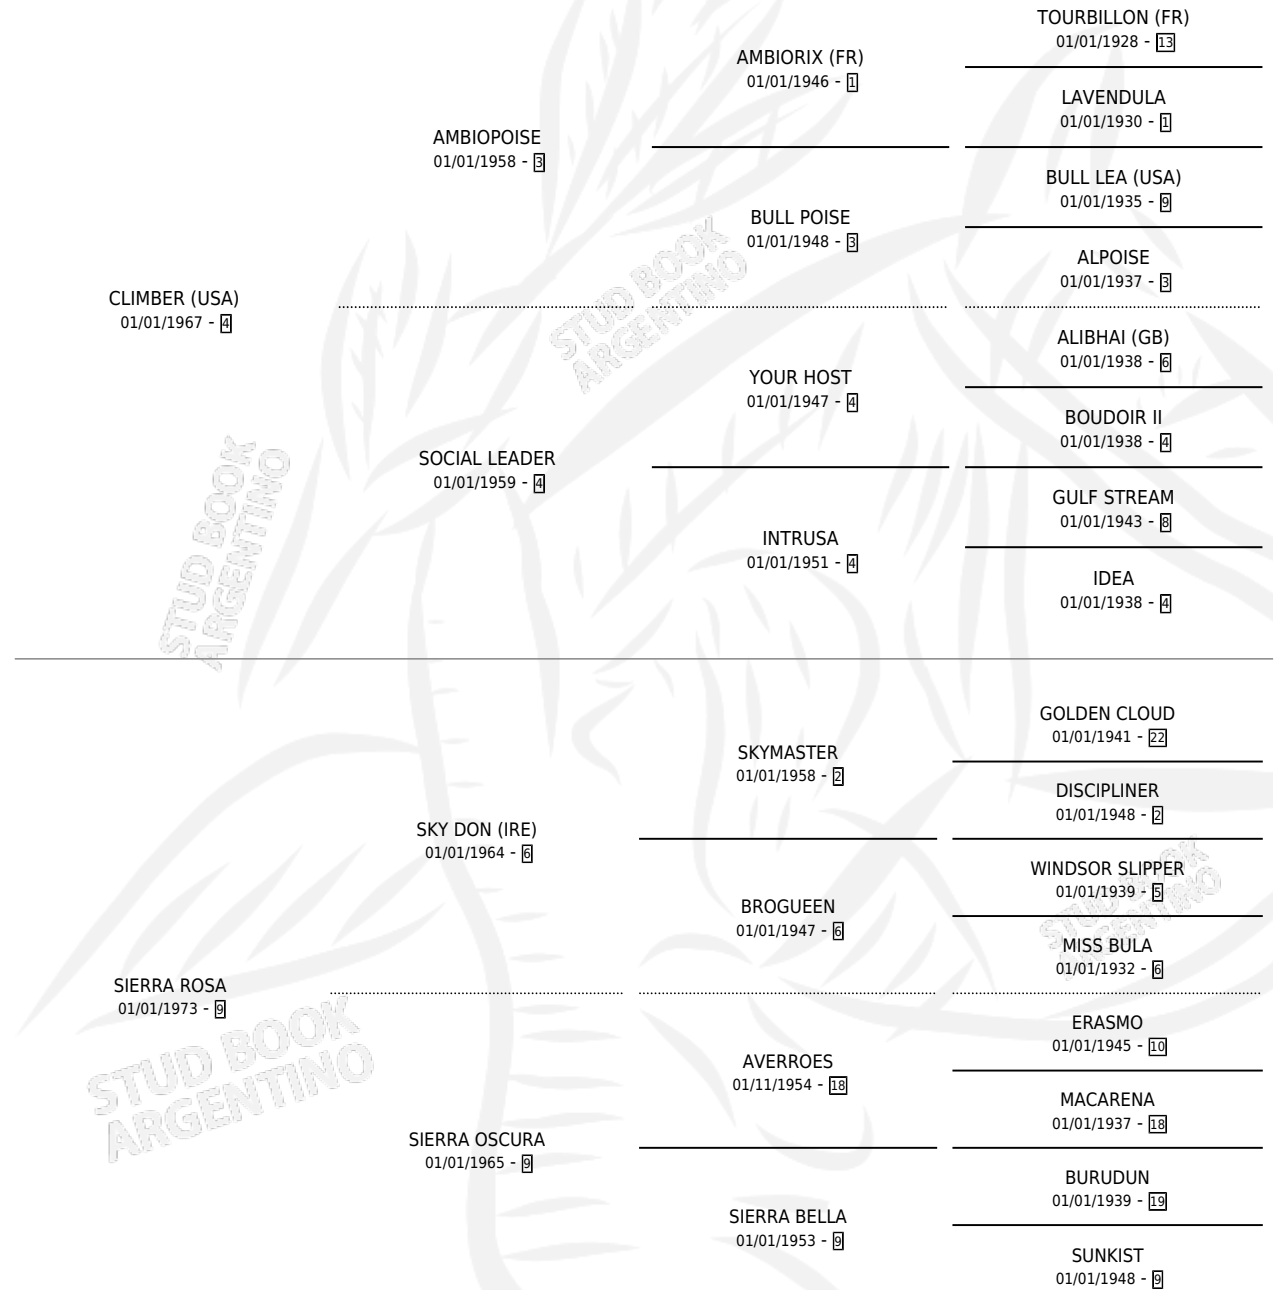

SIERRAS BAYAS

por **CLIMBER (USA)** y **SIERRA ROSA** por **SKY DON (IRE)**

Argentina · Hembra · Zaino Colorado · SP · 22/08/1985
Familia 9-g · Volumen 32

ESTADO

TIPIFICACIÓN SANGUÍNEA	X
TIPIFICACIÓN POR ADN	X
PASAPORTE	X
IDENTIFICACIÓN POR MICROCHIP	X
REPRODUCTOR	✓

Lugar de nacimiento: Los Sauces

Criador: Sin dato

PEDIGREE

S

mientos 0 / Efectividad 0.00%

PADRILLO	PRODUCTO	CRIADOR	1ER SERVICIO	ÚLTIMO SERVICIO
BARTENDER'S PRIDE (USA)	∅		14/09/1988	05/11/1988
BARTENDER'S PRIDE (USA)	∅		28/10/1987	28/10/1987