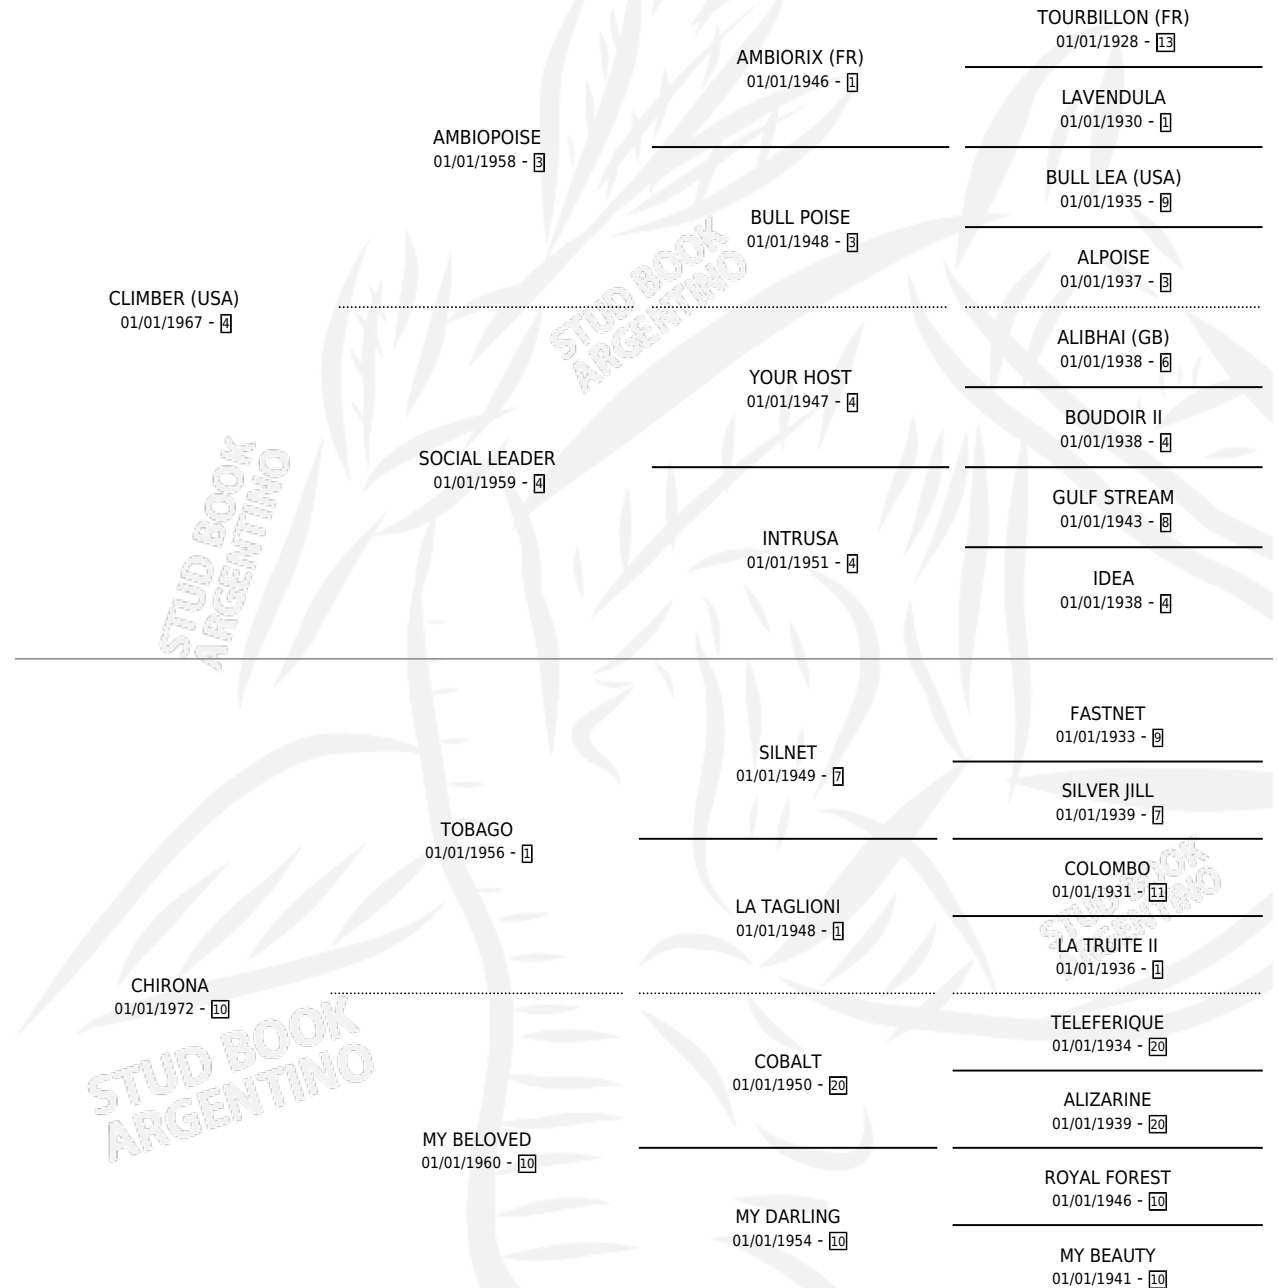

CHETO

por **CLIMBER (USA)** y **CHIRONA** por **TOBAGO**

Argentina · Macho · Zaino Colorado · SP · 05/09/1985
Familia 10-b · Volumen 32

ESTADO

TIPIFICACIÓN SANGUÍNEA	X
TIPIFICACIÓN POR ADN	X
PASAPORTE	X
IDENTIFICACIÓN POR MICROCHIP	X
REPRODUCTOR	X

Lugar de nacimiento: Los Sauces

Criador: Sin dato

PEDIGREE