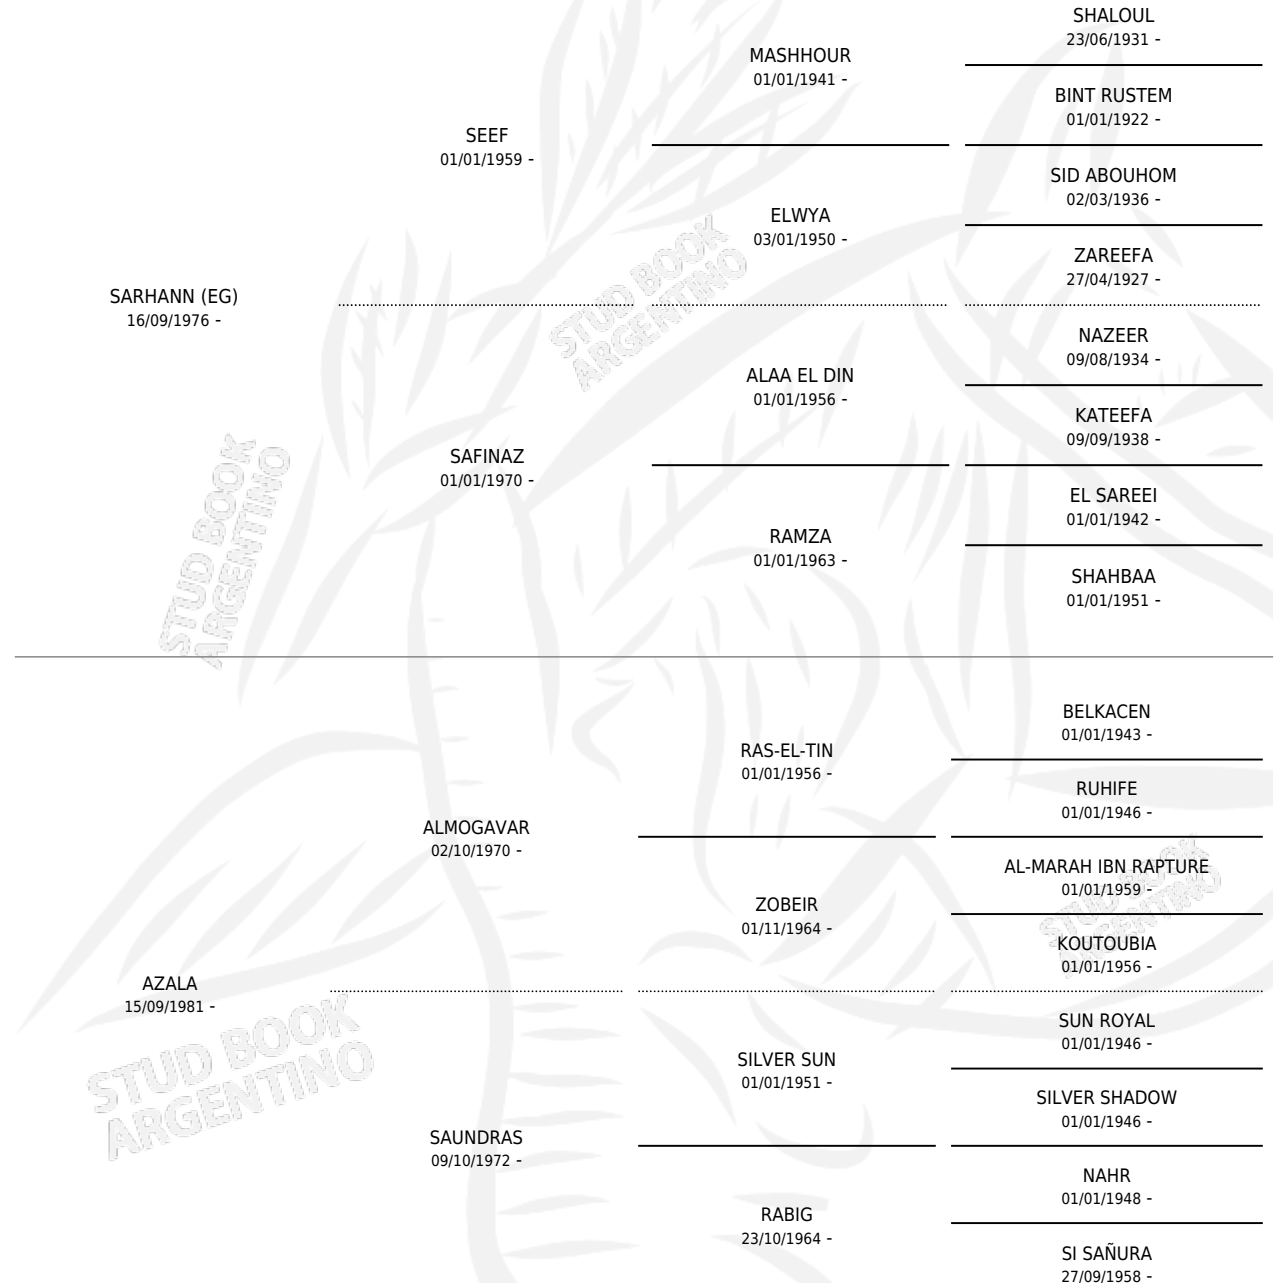

SHE BRUK

por SARHANN (EG) y AZALA por ALMOGAVAR

Argentina · Hembra · Tordillo · AP · 18/08/1985
Familia · Volumen 32

ESTADO

TIPIFICACIÓN SANGUÍNEA	X
TIPIFICACIÓN POR ADN	X
PASAPORTE	X
IDENTIFICACIÓN POR MICROCHIP	X
REPRODUCTOR	✓

Lugar de nacimiento: Pavon

Criador: Sin dato

~

HIJOS

	MACHOS	HEMBRAS
2 NACIERON	2	0
SIN ACTUACIONES		

PEDIGREE

S

mientos 2 / Efectividad 40.00%