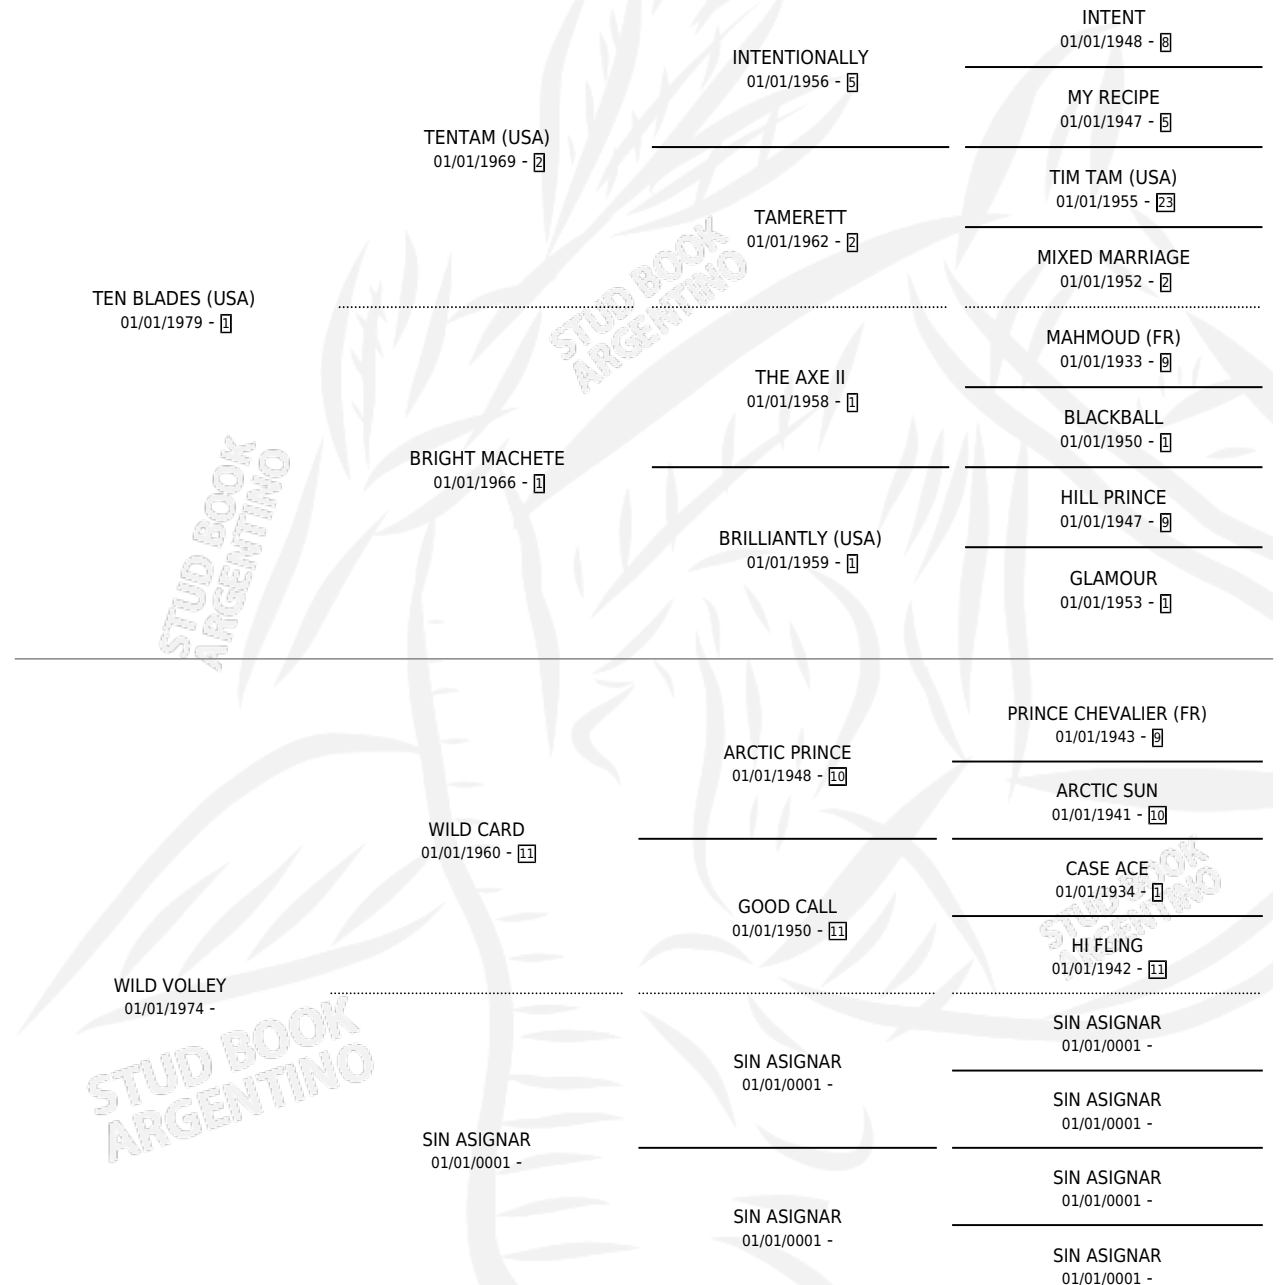

WILD TEN

por **TEN BLADES (USA)** y **WILD VOLLEY** por **WILD CARD**

Argentina · Macho · Alazan Tostado · SP · 06/08/1985
Familia · Volumen 32

ESTADO

TIPIFICACIÓN SANGUÍNEA	X
TIPIFICACIÓN POR ADN	X
PASAPORTE	X
IDENTIFICACIÓN POR MICROCHIP	X
REPRODUCTOR	X

Lugar de nacimiento:

Criador: Sin dato

PEDIGREE

EXPORTACIÓN / IMPORTACIÓN

FECHA	MOVIMIENTO	PAÍS
01/02/1986	EXPORTADO	URUGUAY

WILD TEN

Datos oficiales del Stud Book Argentino

Documento generado el 15/05/2026