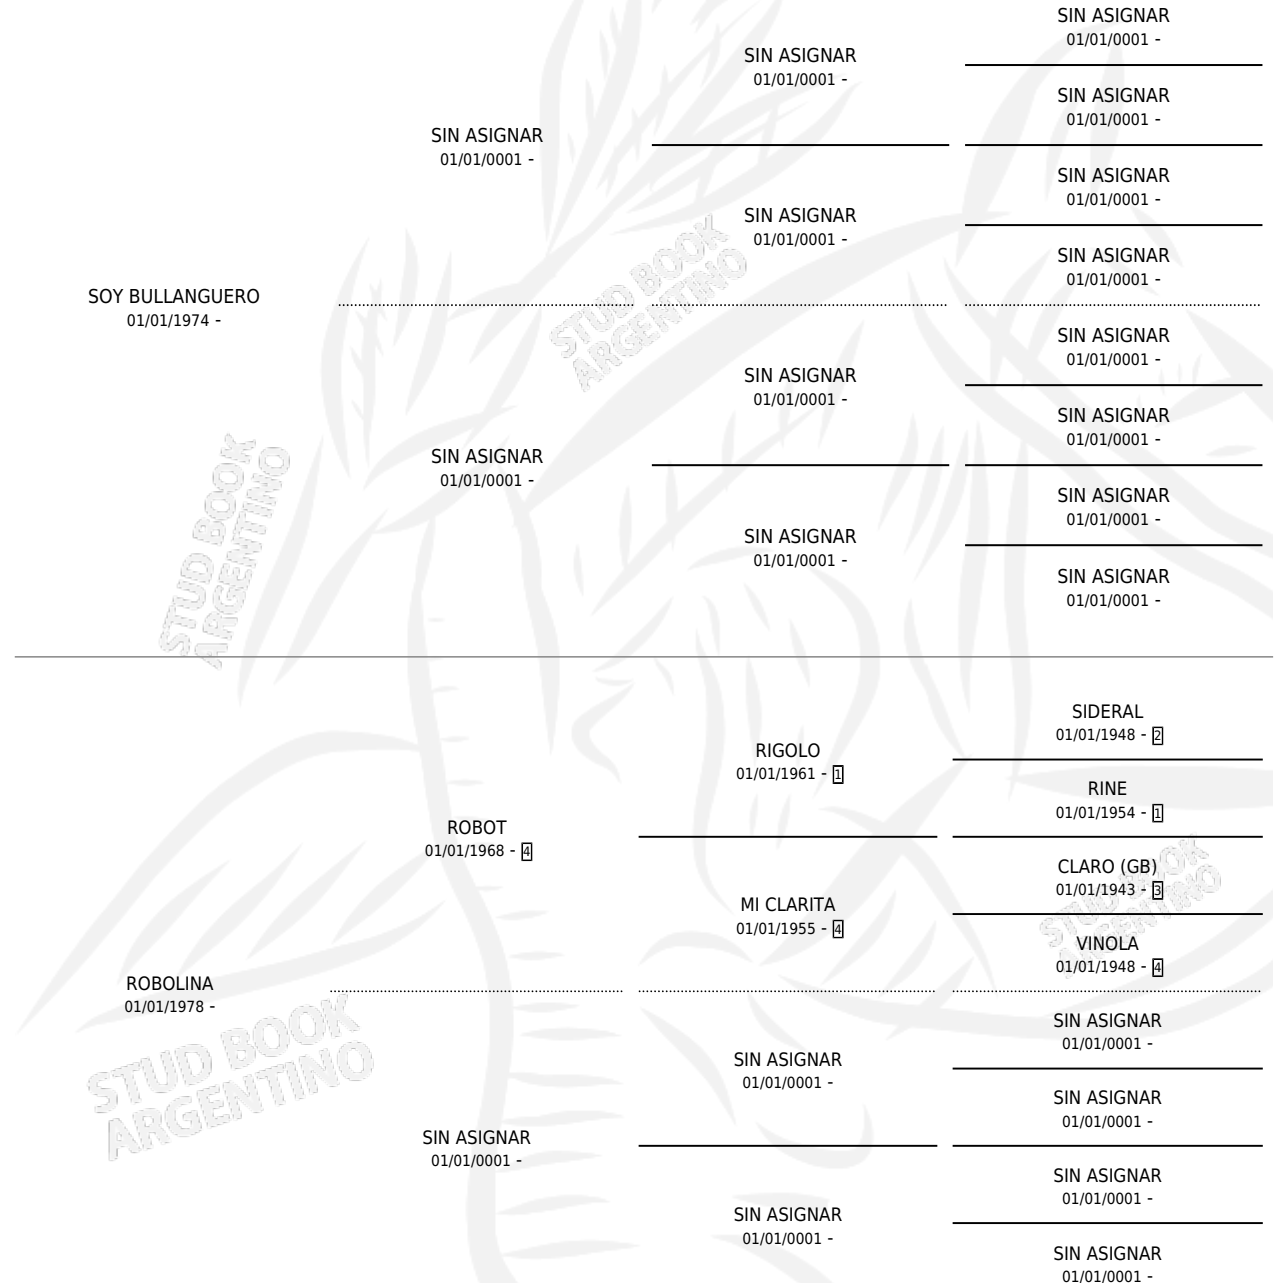

BELLA MERCEDES

por SOY BULLANGUERO y ROBOLINA por ROBOT

Argentina · Hembra · Zaino · SP · 28/10/1984
Familia · Volumen 32

ESTADO

TIPIFICACIÓN SANGUÍNEA	X
TIPIFICACIÓN POR ADN	X
PASAPORTE	X
IDENTIFICACIÓN POR MICROCHIP	X
REPRODUCTOR	X

Lugar de nacimiento: Campo particular

Criador: Sin dato

PEDIGREE

BELLA MERCEDES

Datos oficiales del Stud Book Argentino

Documento generado el 14/05/2026

studbook.org.ar